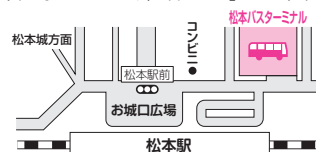

乗車運賃

シャトルバス
大人 650円
(こども 330円)

ご案内

- シャトルバスへご乗車の際、ご予約は不要です。
- 道路事情により延着する場合がございます。遅延等による飛行機への乗り遅れ、その他発生した損害については、運行会社では補償は致しかねますので御了承ください。

バスのりば

信州まつもと空港からご乗車の場合
空港ビル正面のバス停からご乗車いただき、お降りの際に運賃を運賃箱にお支払いください。

松本バスターミナル(JR松本駅前アルピコプラザ1F)からご乗車の場合
シャトルバスは松本バスターミナル乗車券販売機にて乗車券をお買い求めいただき、「8番のりば」よりご乗車ください。