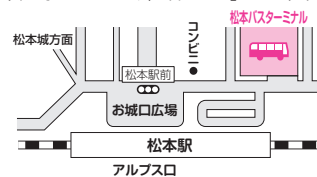

お問い合わせ

バスについて

アルピコ交通(株)
松本バスターミナル
☎0263-32-0910
9:00～17:00(平日のみ・有料)

バスのりば

信州まつもと空港からご乗車の場合

空港ビル正面のバス停からご乗車いただき、お降りの際に運賃を運賃箱にお支払いください。

松本バスターミナル(JR松本駅前

アルピコプラザ1F)からご乗車の場合
シャトルバスは松本バスターミナル乗車券販売機にて乗車券をお買い求めいただき、「8番のりば」よりご乗車ください。