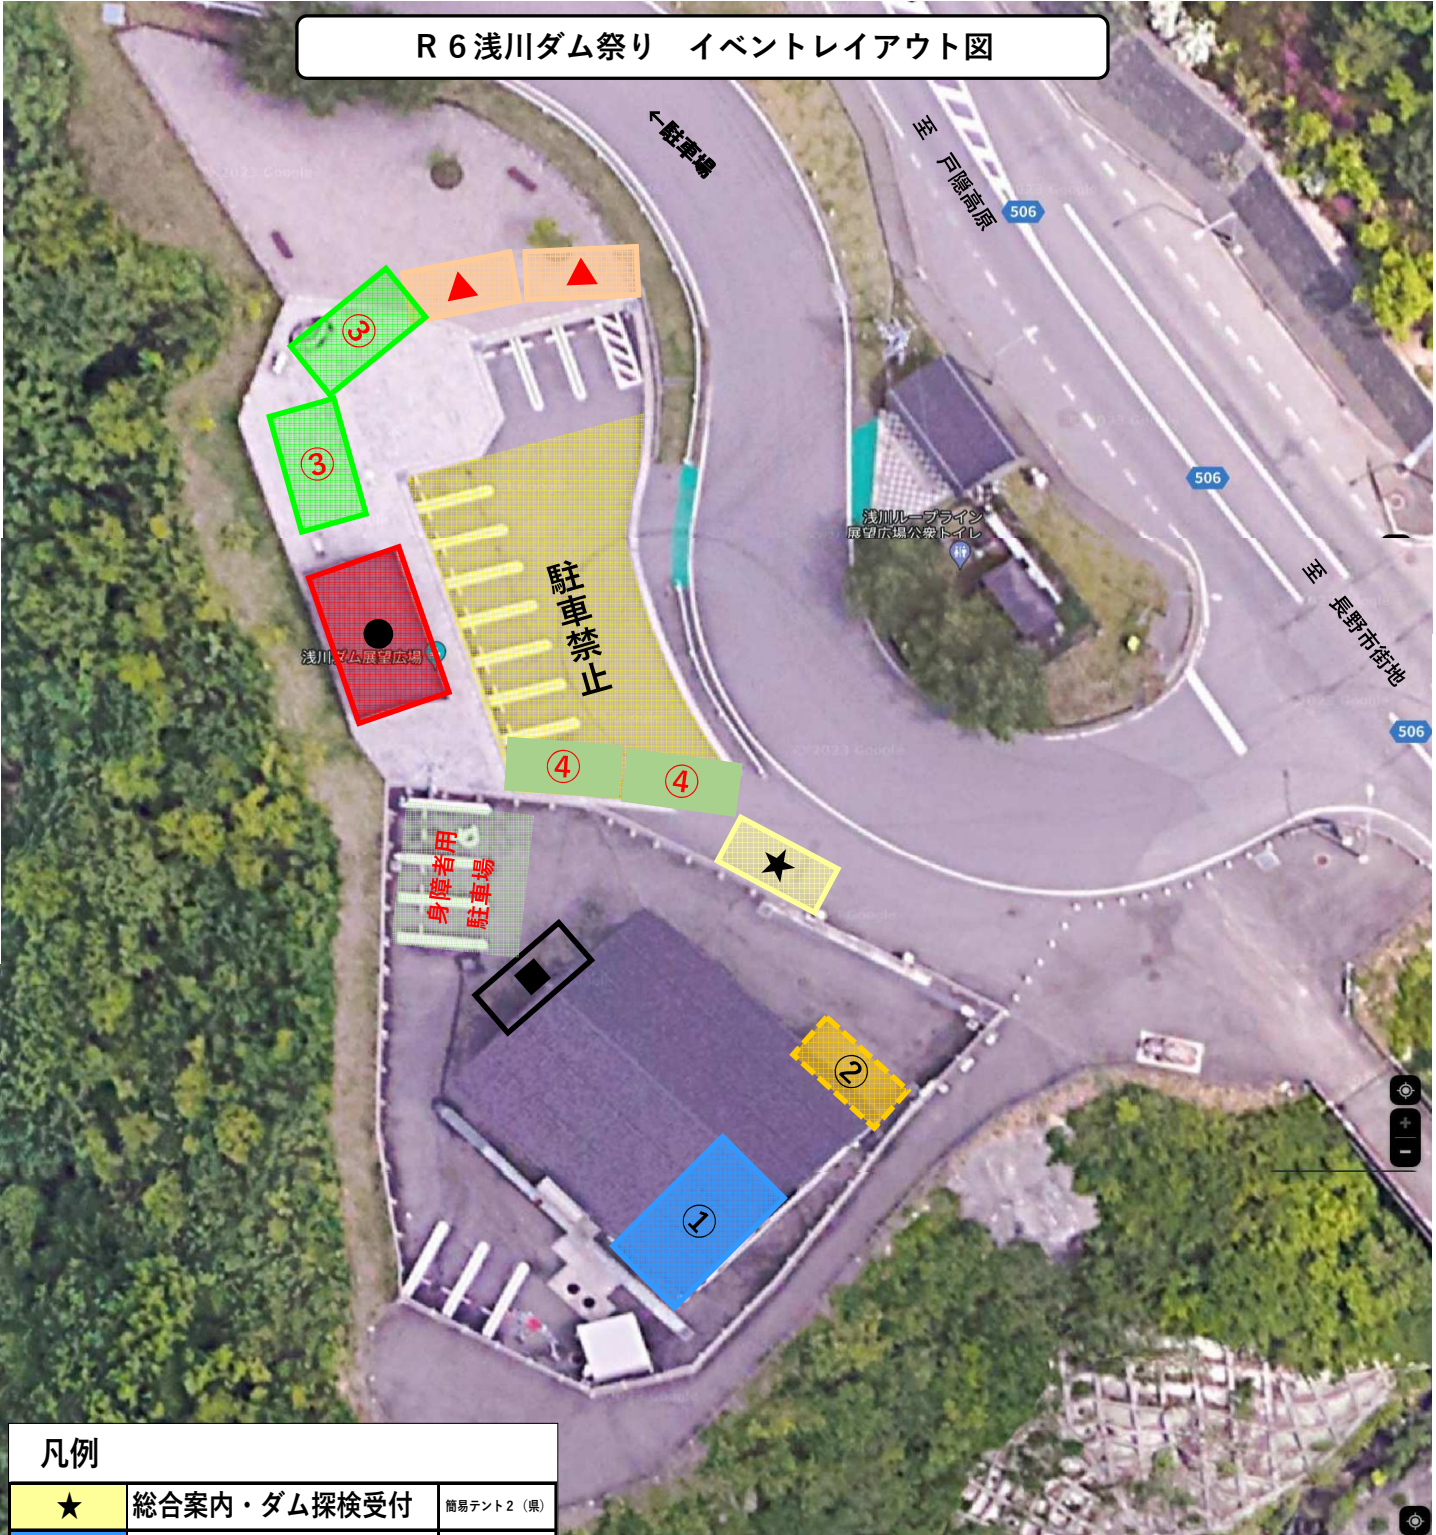

R 6 浅川ダム祭り イベントレイアウト図

凡例		
★	総合案内・ダム探検受付	簡易テント2 (県)
①	ダムを知ろう (ダム探検)	
②	ダム探検待合所	
③	農産物直売	大テント2 (住自)
④	すてぃーるぱんだ演奏	大テント2 (住自)
⑤	ドローン体験	
⑥	はたらく車展示	簡易テント1 (県)
●	来場者休憩所 (四阿)	
▲	キッチンカー	
■	スタッフ休憩所	簡易テント1 (?)