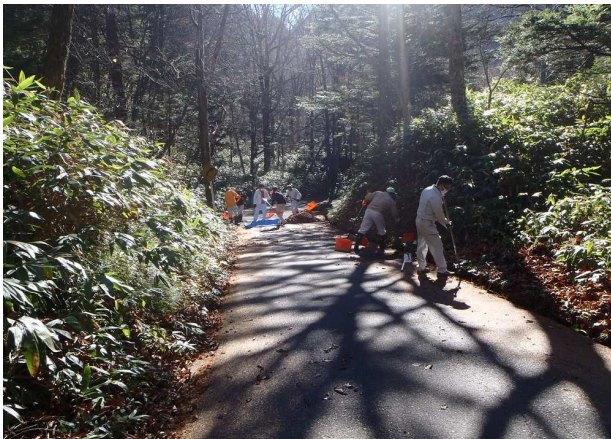

中房線道路愛護会と協働し、道路清掃を実施します

中房線道路愛護会は、中房線（通称）を自動車が安全に走行できるよう道路の愛護活動を行うことを目的とし、山荘、旅館、運送、電力会社などの道路を利用される企業の皆様を中心に、昭和33年に発足しました。現在は、安曇野市長を会長とし、夏季と秋季の年2回、枝払いや草刈り、落ち葉の清掃等を行っています。

秋季の愛護活動

- 1 日 時 令和4年11月18日（金） 午前9時から11時30分（小雨決行）
- 2 出 発 式 有明山神社 駐車場 午前9時
- 3 作業場所 一般県道 槍ヶ岳矢村線（通称中房線）曲沢橋上から宮城ゲートの間
- 4 参加者 約50名（中房線道路愛護会、安曇野警察署、中信森林管理署、安曇野市、安曇野建設事務所など）