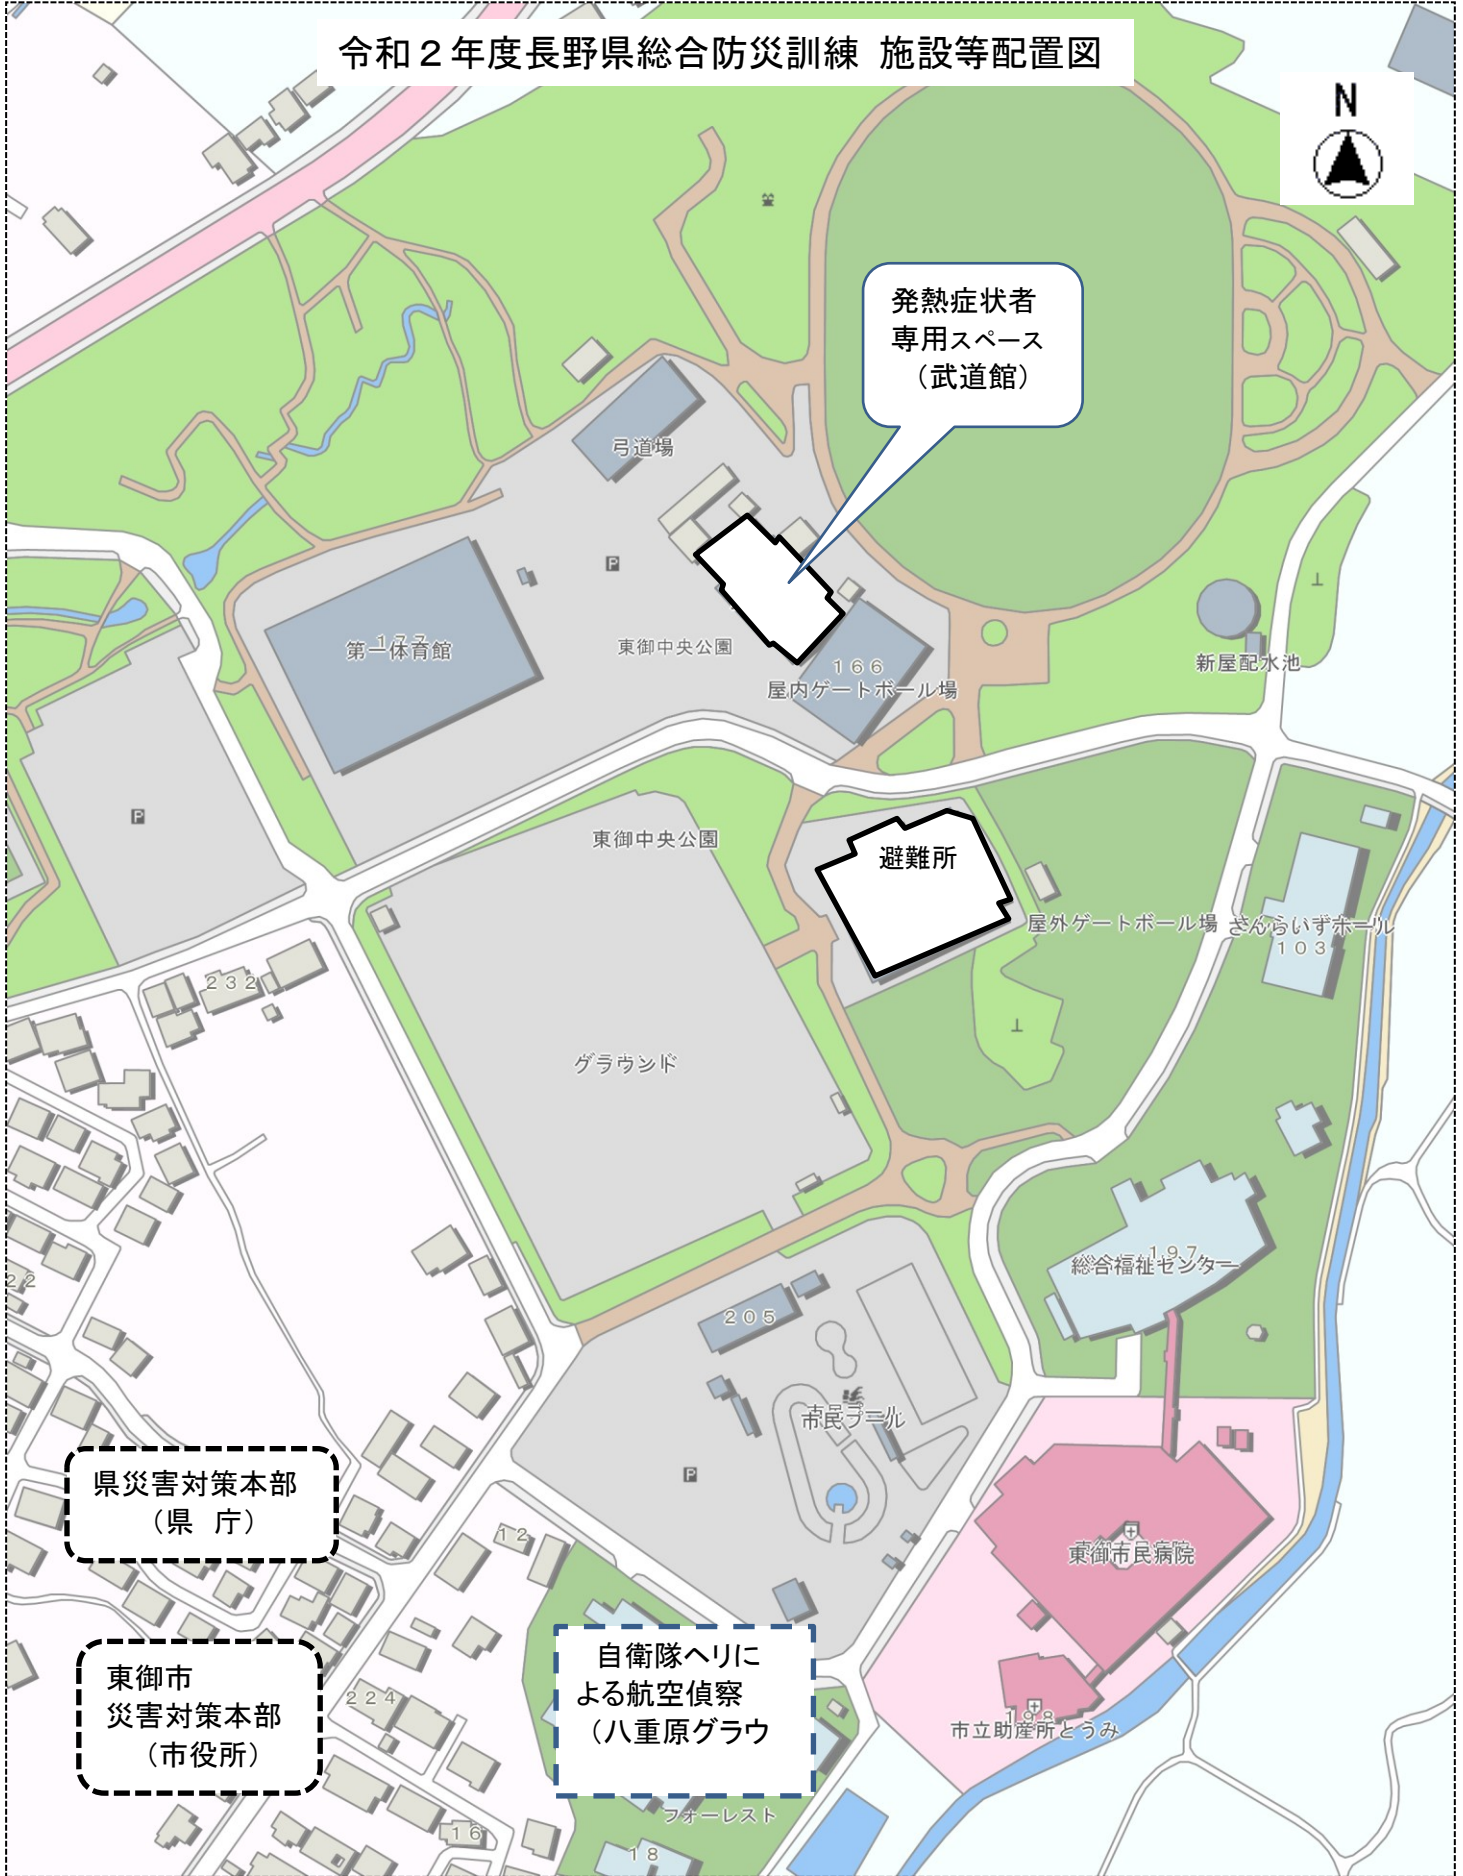

令和2年度長野県総合防災訓練 施設等配置図

縮尺 1 : 2500