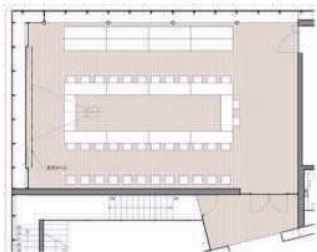

法人向け寄付特典例①

イベントなどに、レセプションルームと屋上広場がご利用いただけます
一般貸出を行わない、寄付者のみが利用できる施設

レセプションルーム利用シーン（例）

シーンA：講演会 etc.

座席数：63席+12席

シーンAイメージ

シーンB：会議

座席数：26席+12席

シーンBイメージ

シーンC：バンケット

座席数：60席（立食の場合+α）

シーンCイメージ

※美術館利用が優先です。利用日は美術館にご相談ください。

※施設に付属する設備・備品の使用は無料ですが、その他催事に要する費用は利用者負担となります。

法人向け寄付特典例②

屋上広場利用イメージ（例）