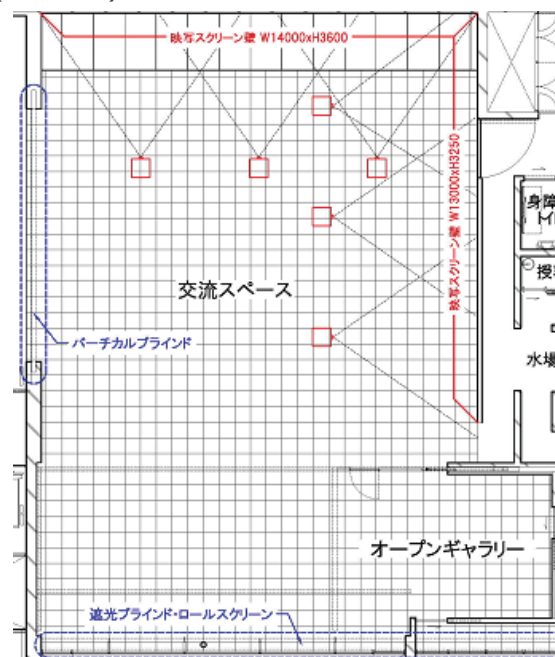

シーンBイメージ

シーンC：バンケット

座席数：60席（立食の場合+α）

シーンCイメージ

※美術館利用が優先です。利用日は美術館にご相談ください。

※施設に付属する設備・備品の使用は無料ですが、その他催事に要する費用は利用者負担となります。

法人向け寄付特典例②

屋上広場利用イメージ（例）

- 交流スペースは、誰でも気軽に憩うことができる「屋根のある公園」の象徴的な場所です
- 投影する映像作品は、クラウドファンディングにより寄付(主に個人)を募り制作する予定です

イメージパース

投影作品イメージ
「É in Motion no.2」
(神原澄人)

平面図