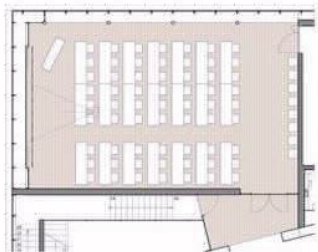

法人向け寄付特典例①

イベントなどに、レセプションルームと屋上広場がご利用いただけます
一般貸出を行わない、寄付者のみが利用できる施設

レセプションルーム利用シーン（例）

シーンA：講演会 etc.

座席数：63席+12席

シーンAイメージ

シーンB：会議

座席数：26席+12席

シーンBイメージ

シーンC：バンケット

座席数：60席（立食の場合+α）

シーンCイメージ

※美術館利用が優先です。利用日は美術館にご相談ください。

※施設に付属する設備・備品の使用は無料ですが、その他催事に要する費用は利用者負担となります。

法人向け寄付特典例②

屋上広場利用イメージ（例）