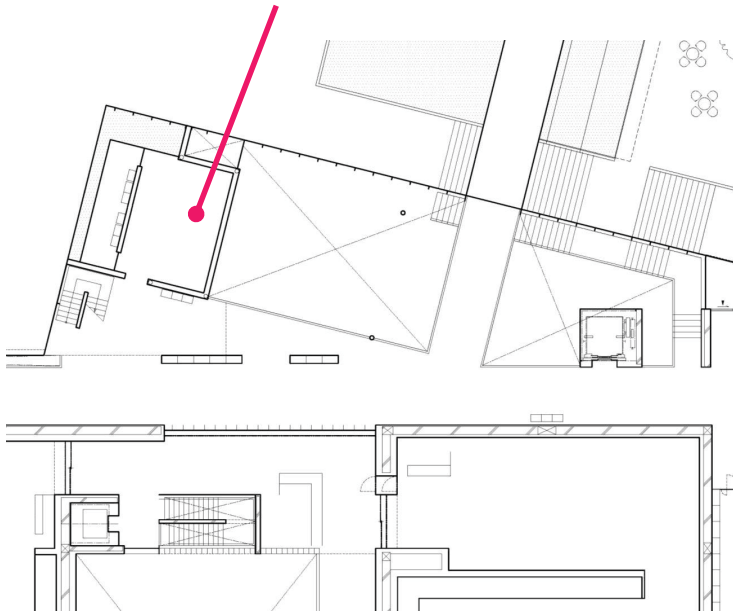

寄付金の使途①

2階の（仮称）タッチアートギャラリーに展示する
コンテンツの委託制作費に寄付金を活用させていただきます

2 F（仮称）タッチアートギャラリー