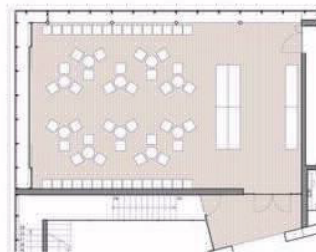

法人向け寄付特典例①

イベントなどに、レセプションルームと屋上広場がご利用いただけます
一般貸出を行わない、寄付者のみが利用できる施設

レセプションルーム利用シーン（例）

シーンA：講演会 etc.

座席数：63席+12席

シーンAイメージ

シーンB：会議

座席数：26席+12席

シーンBイメージ

シーンC：バンケット

座席数：60席（立食の場合+α）

シーンCイメージ

※美術館利用が優先です。利用日は美術館にご相談ください。

※施設に付属する設備・備品の使用は無料ですが、その他催事に要する費用は利用者負担となります。

法人向け寄付特典例②

屋上広場利用イメージ（例）