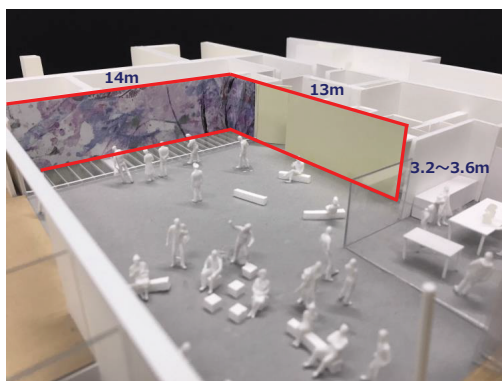

シーンBイメージ

シーンC：バンケット

座席数：60席（立食の場合+α）

シーンCイメージ

※美術館利用が優先です。利用日は美術館にご相談ください。

※施設に付属する設備・備品の使用は無料ですが、その他催事に要する費用は利用者負担となります。

法人向け寄付特典例②

屋上広場利用イメージ（例）

※美術館利用が優先です。利用日は美術館にご相談ください。

※施設に付属する設備・備品の使用は無料ですが、その他催事に要する費用は利用者負担となります。

寄付金の使途①

2階の（仮称）タッチアートギャラリーに展示する
コンテンツの委託制作費に寄付金を活用させていただきます

2 F（仮称）タッチアートギャラリー

寄付金の使途②

交流スペースの L字型大壁面に映像作品を投影するための
プロジェクターの更新に寄付金を活用させていただきます

- 交流スペースは、誰でも気軽に憩うことができる「屋根のある公園」の象徴的な場所です
- 投影する映像作品は、クラウドファンディングにより寄付(主に個人)を募り制作する予定です

イメージパース

投影作品イメージ
「É in Motion no.2」
(神原澄人)

平面図