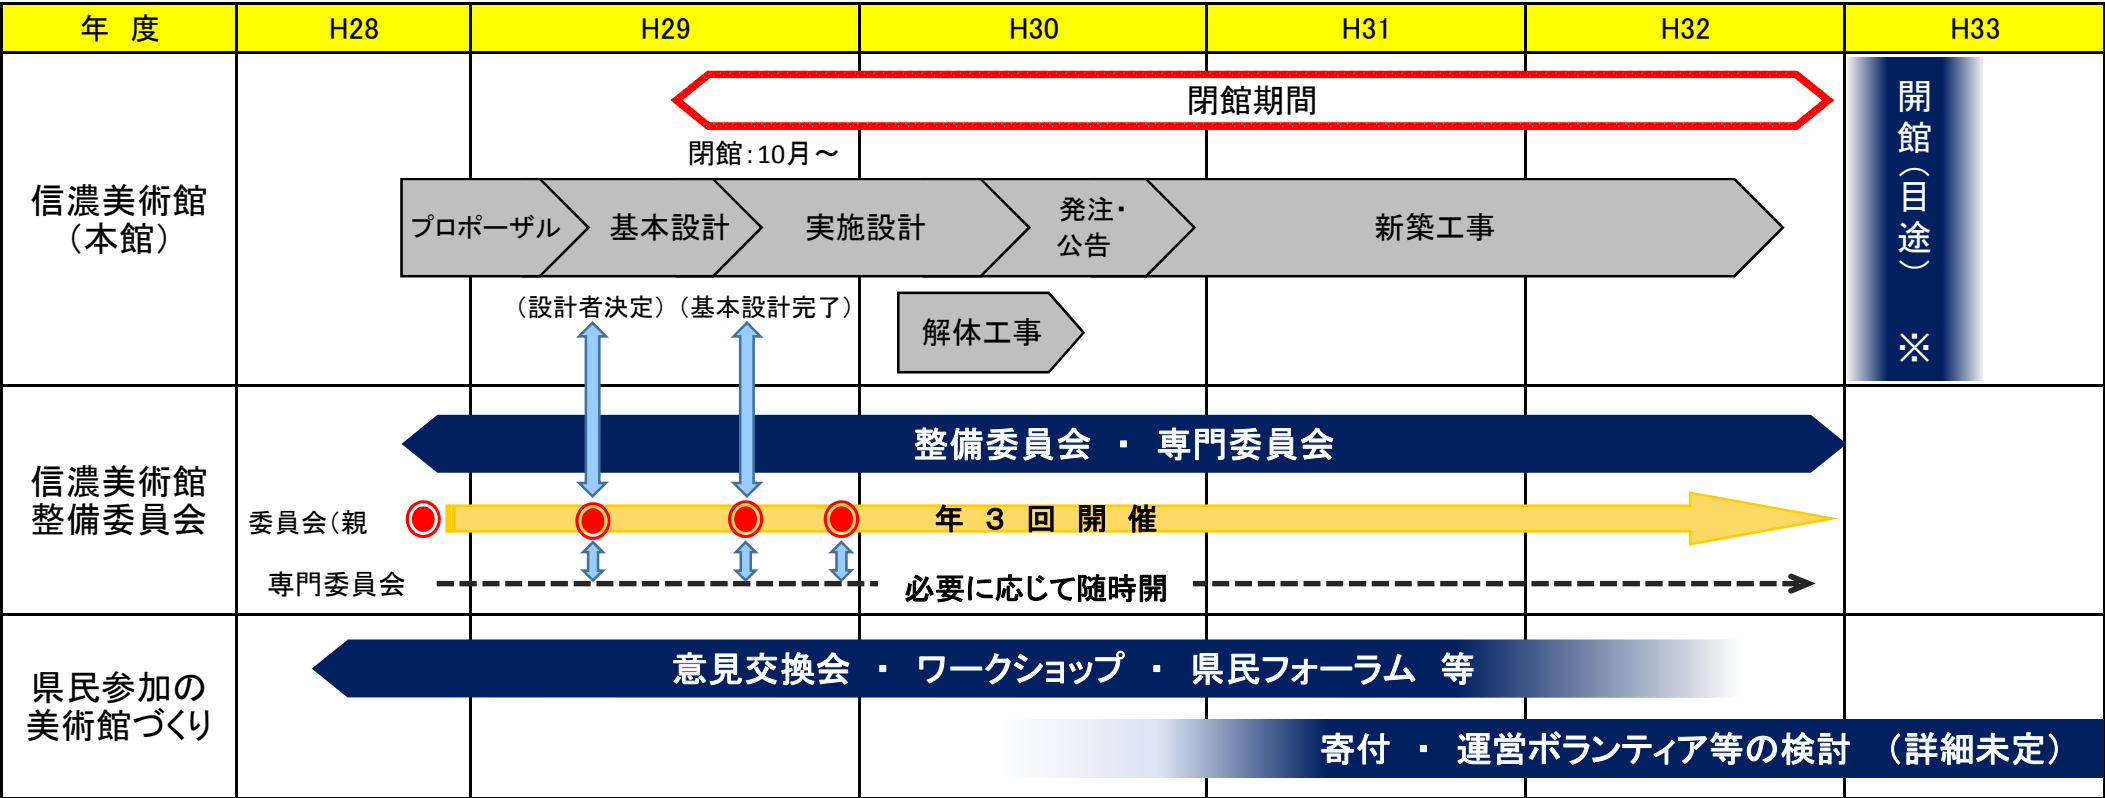

### 信濃美術館整備スケジュール（案）

平成29年2月20日現在  
信濃美術館整備室

< 参考 >

※開館時期は基本設計を経て確定