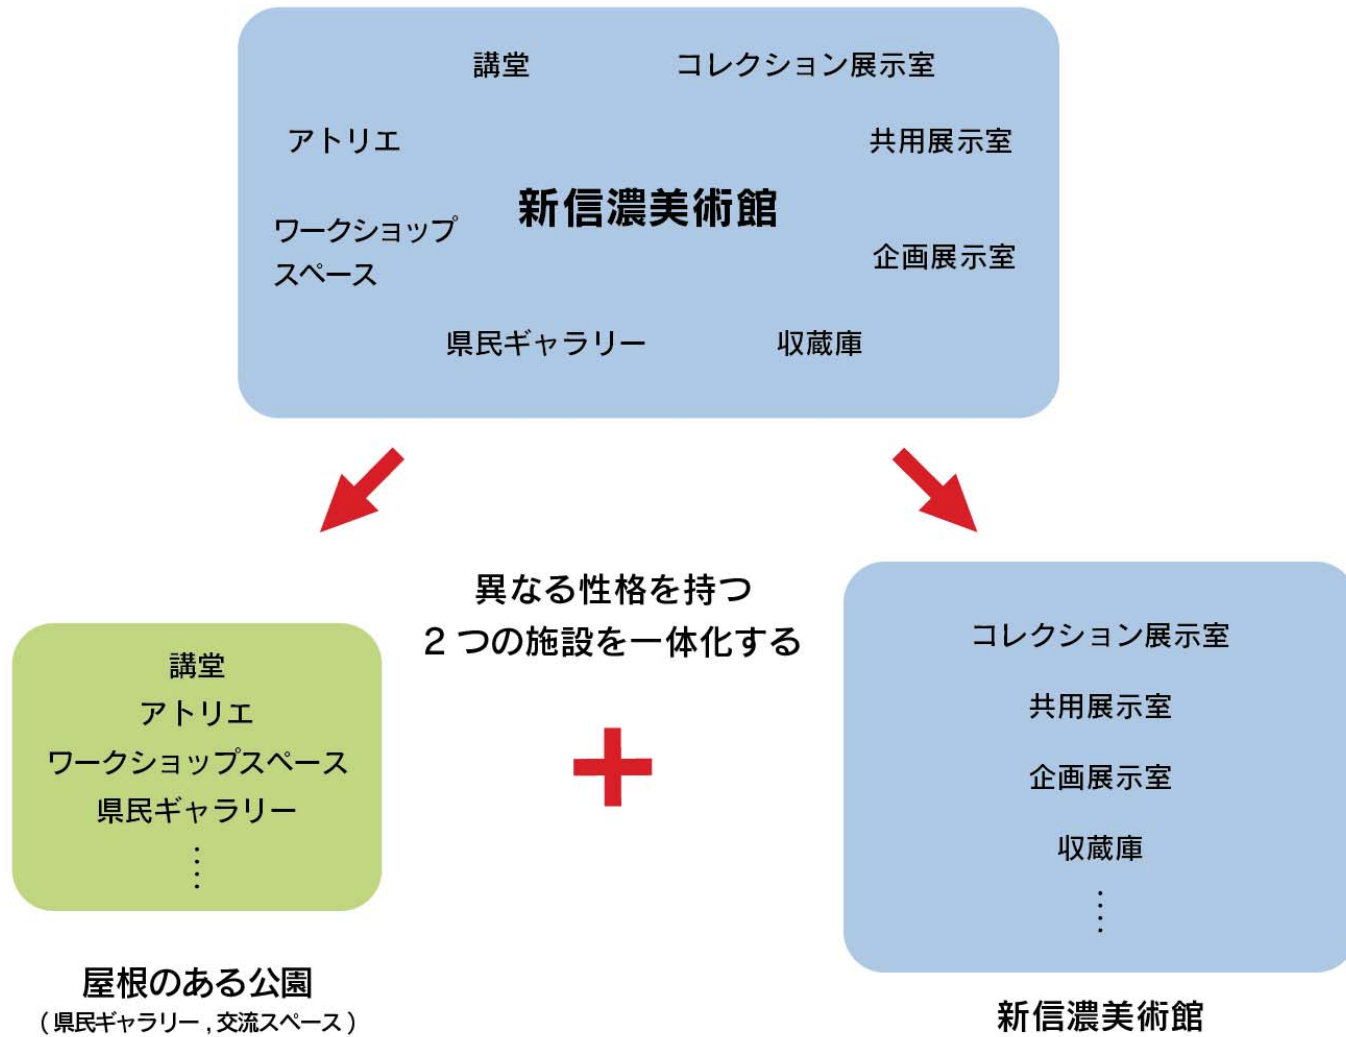

新信濃美術館の建築の構成は？

プロポーザル時点の建築の考え方

新信濃美術館の建築の構成は？

プロポーザル時点の建築の考え方

ワークショップから見えてきた建築のかたち