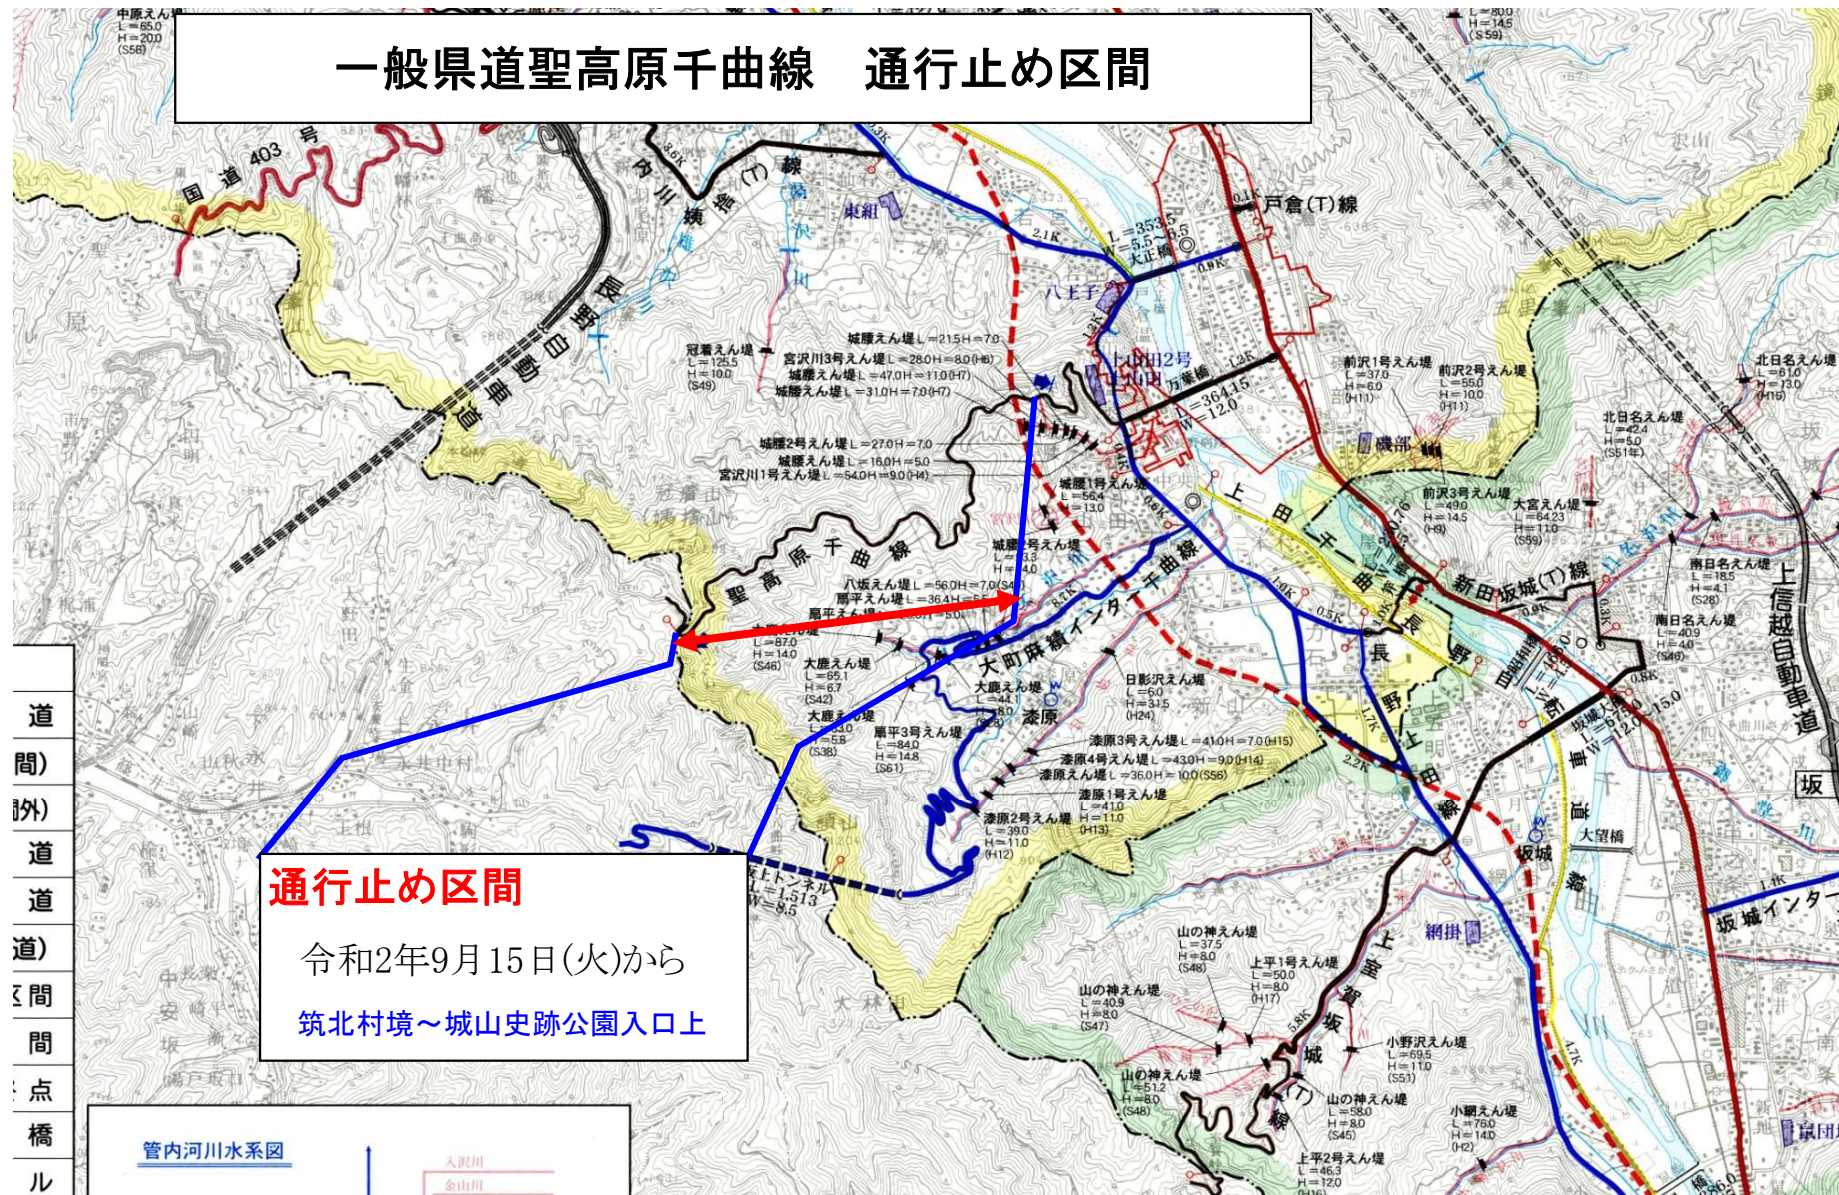

一般県道聖高原千曲線 通行止め区間

道
間)
外)
道
道
道
間
間
点
橋
ル