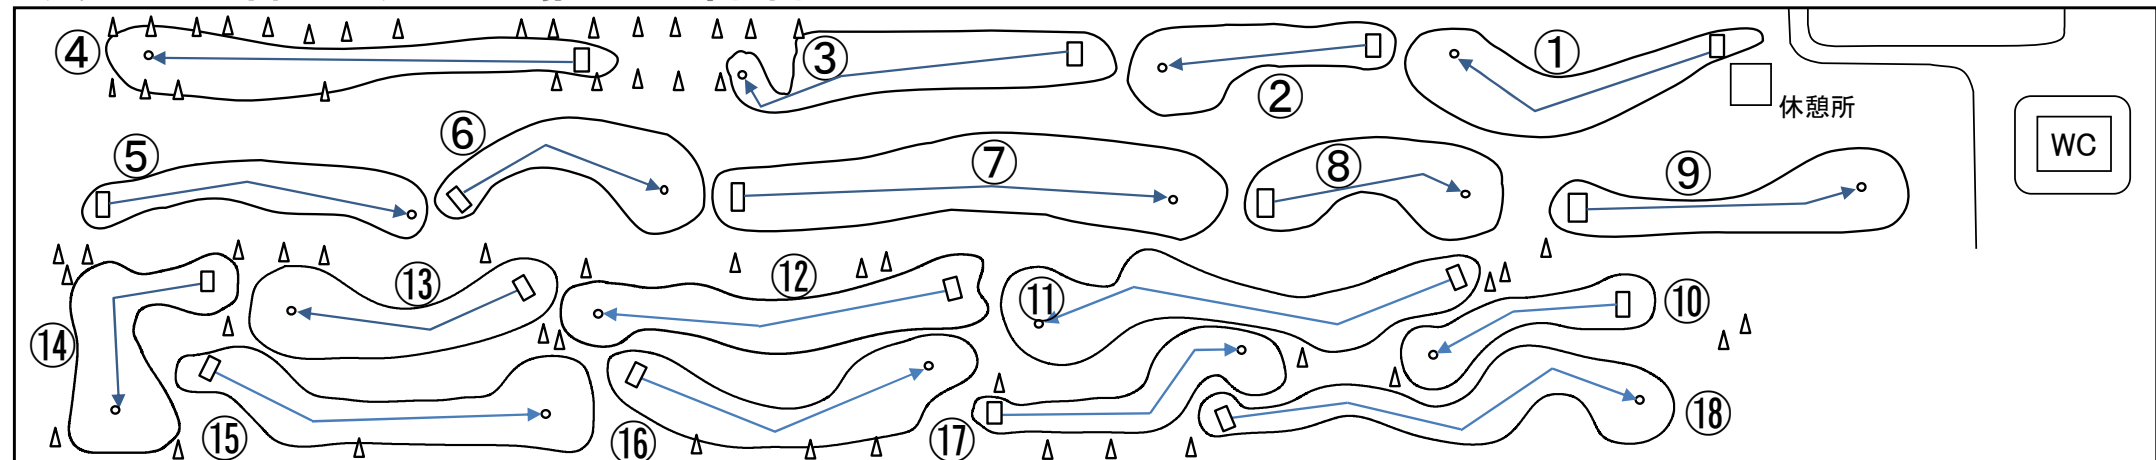

# クリーンピア千曲マレットゴルフ場 スコアカード

記入者:

競技会名 :

年 月 日 ( ) AM/PM : ~ :

天候:

ホール	1	2	3	4	5	6	7	8	9	10	11	12	13	14	15	16	17	18	計
距離(m)	35	30	40	50	45	30	60	30	40	35	66	46	30	30	45	42	41	68	763
PAR	4	3	4	5	4	3	5	4	4	4	5	4	3	3	4	4	4	5	72
競技者名																			

<< ローカルルール >>

- ◎各ホールは敷きマット上からスタートする。
- ◎OB(アウトオブバウンズ)の有無は(あらかじめ)競技者間で決める。※ 芝刈りの都合上、OB杭は設置していません。
- ◎OB有の場合OBになったら、1ペナルティを加えて元の位置から次打を打ち直す。
- ◎立ち木、柵等に接近して打てない場合は、カップに近づかない方向へ1スティック分ボールを移動できる。(ペナルティなし。)
- ◎各ホールごと、パー(基準打数)の2倍の数をギブアップ(降参)とする。

<< 注意事項 >>

- ◎前の方がボールの届く範囲から出るまで、打つのは止めましょう。
- ◎皆さんが気持ち良くコースを利用できるよう、ボールやスティックで傷付けた地面は直ちに補修しましょう。
- ◎ゴミ等を散らかさないようにしましょう。

クリーンピア千曲マレットゴルフ場 コース案内図

<< ローカルルール >>

- ◎各ホールは敷きマット上からスタートする。
- ◎OB(アウトオブバウンズ)の有無は(あらかじめ)競技者間で決める。※ 芝刈りの都合上、OB杭は設置していません。
- ◎OB有の場合OBになったら、1ペナルティを加えて元の位置から次打を打ち直す。
- ◎立ち木、柵等に接近して打てない場合は、カップに近づかない方向へ1スティック分ボールを移動できる。(ペナルティなし。)
- ◎各ホールごと、パー(基準打数)の2倍の数をギブアップ(降参)とする。