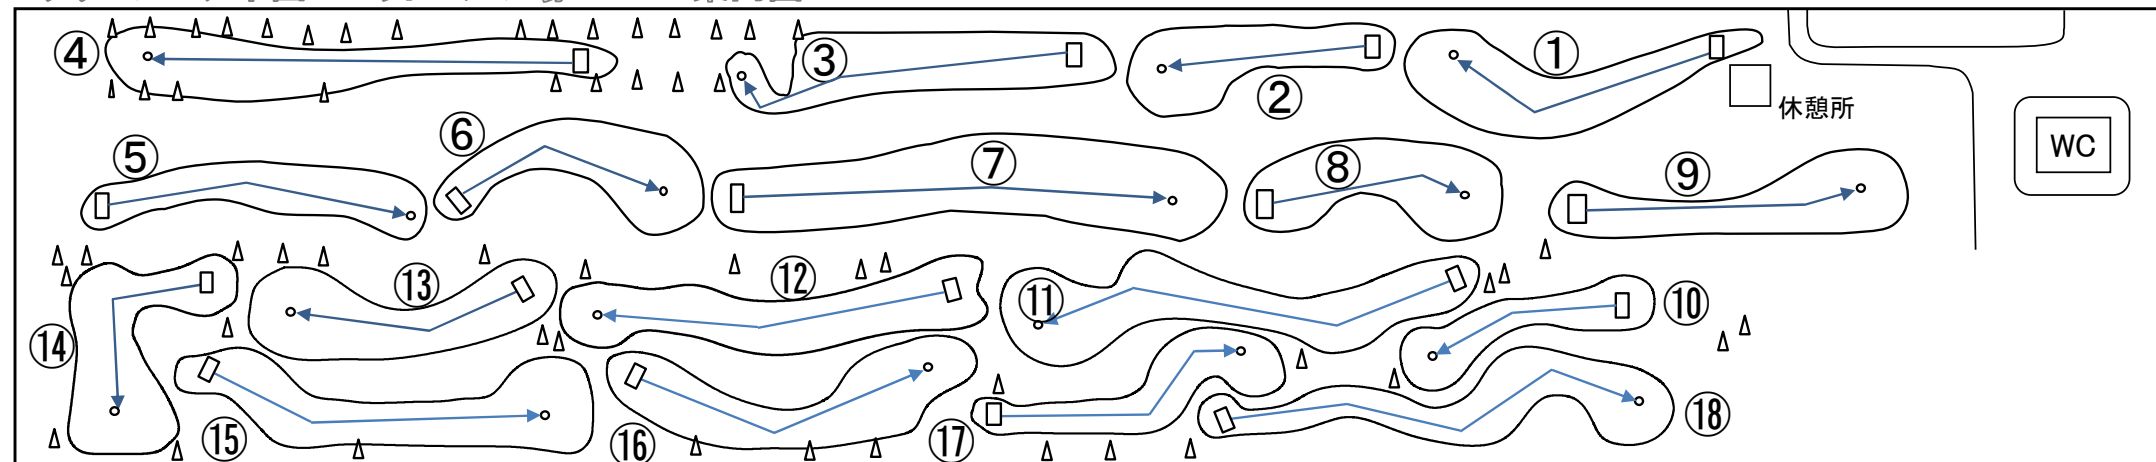

# クリーンピア千曲マレットゴルフ場 スコアカード

記入者:

競技会名 :

年 月 日 ( ) AM/PM : ~ :

天候:

ホール	1	2	3	4	5	6	7	8	9	10	11	12	13	14	15	16	17	18	計
距離(m)	35	30	40	50	45	30	60	30	40	35	66	46	30	30	45	42	41	68	763
PAR	4	3	4	5	4	3	5	4	4	4	5	4	3	3	4	4	4	5	72
競技者名																			

<< ローカルルール >>

- ◎各ホールは敷きマット上からスタートする。
- ◎OB(アウトオブバウンズ)の有無は(あらかじめ)競技者間で決める。※ 芝刈りの都合上、OB杭は設置していません。
- ◎OB有の場合OBになったら、1ペナルティを加えて元の位置から次打を打ち直す。
- ◎立ち木、柵等に接近して打てない場合は、カップに近づかない方向へ1スティック分ボールを移動できる。(ペナルティなし。)
- ◎各ホールごと、パー(基準打数)の2倍の数をギブアップ(降参)とする。

<< 注意事項 >>

- ◎前の方がボールの届く範囲から出るまで、打つのは止めましょう。
- ◎皆さんが気持ち良くコースを利用できるよう、ボールやスティックで傷付けた地面は直ちに補修しましょう。
- ◎ゴミ等を散らかさないようにしましょう。

クリーンピア千曲マレットゴルフ場 コース案内図

<< ローカルルール >>

- ◎各ホールは敷きマット上からスタートする。
- ◎OB(アウトオブバウンズ)の有無は(あらかじめ)競技者間で決める。※ 芝刈りの都合上、OB杭は設置していません。
- ◎OB有の場合OBになったら、1ペナルティを加えて元の位置から次打を打ち直す。
- ◎立ち木、柵等に接近して打てない場合は、カップに近づかない方向へ1スティック分ボールを移動できる。(ペナルティなし。)
- ◎各ホールごと、パー(基準打数)の2倍の数をギブアップ(降参)とする。