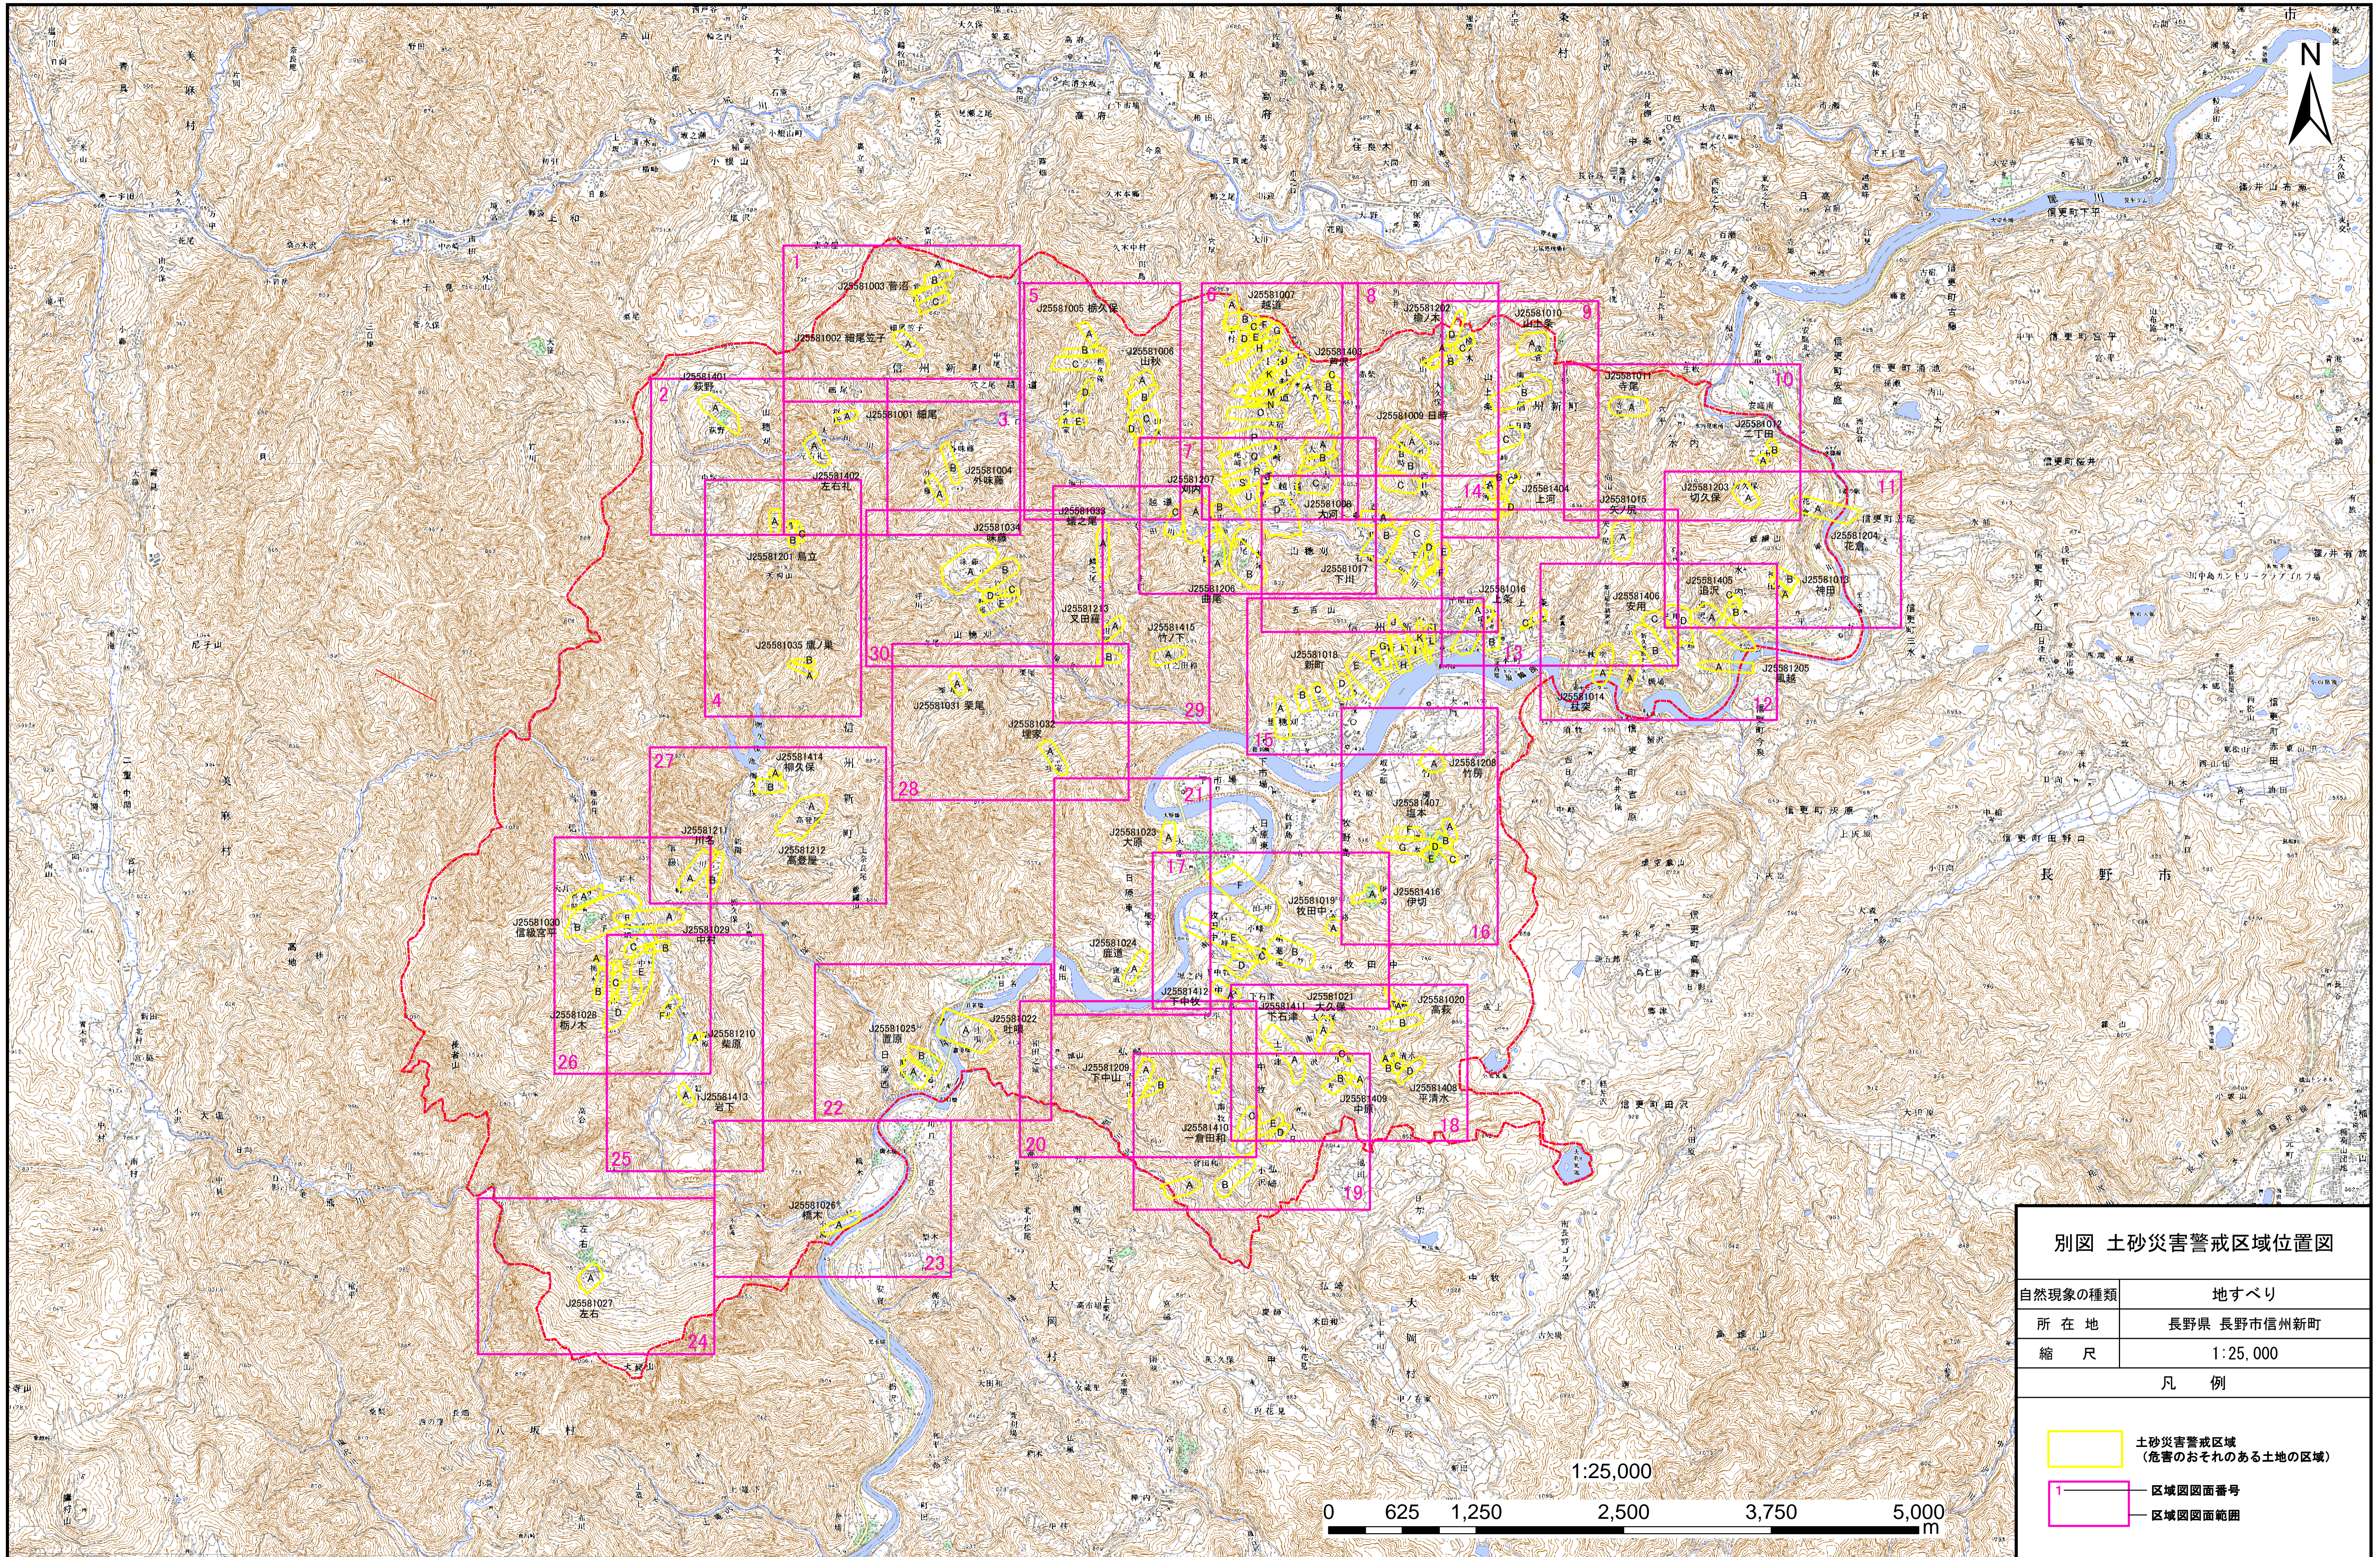

別図 土砂災害警戒区域位置図 (地すべり)

別図 土砂災害警戒区域位置図	
自然現象の種類	地すべり
所在地	長野県 長野市信州新町
縮尺	1:25,000
凡例	
	土砂災害警戒区域 (危害のおそれのある土地の区域)
	区域図面番号 区域図面範囲