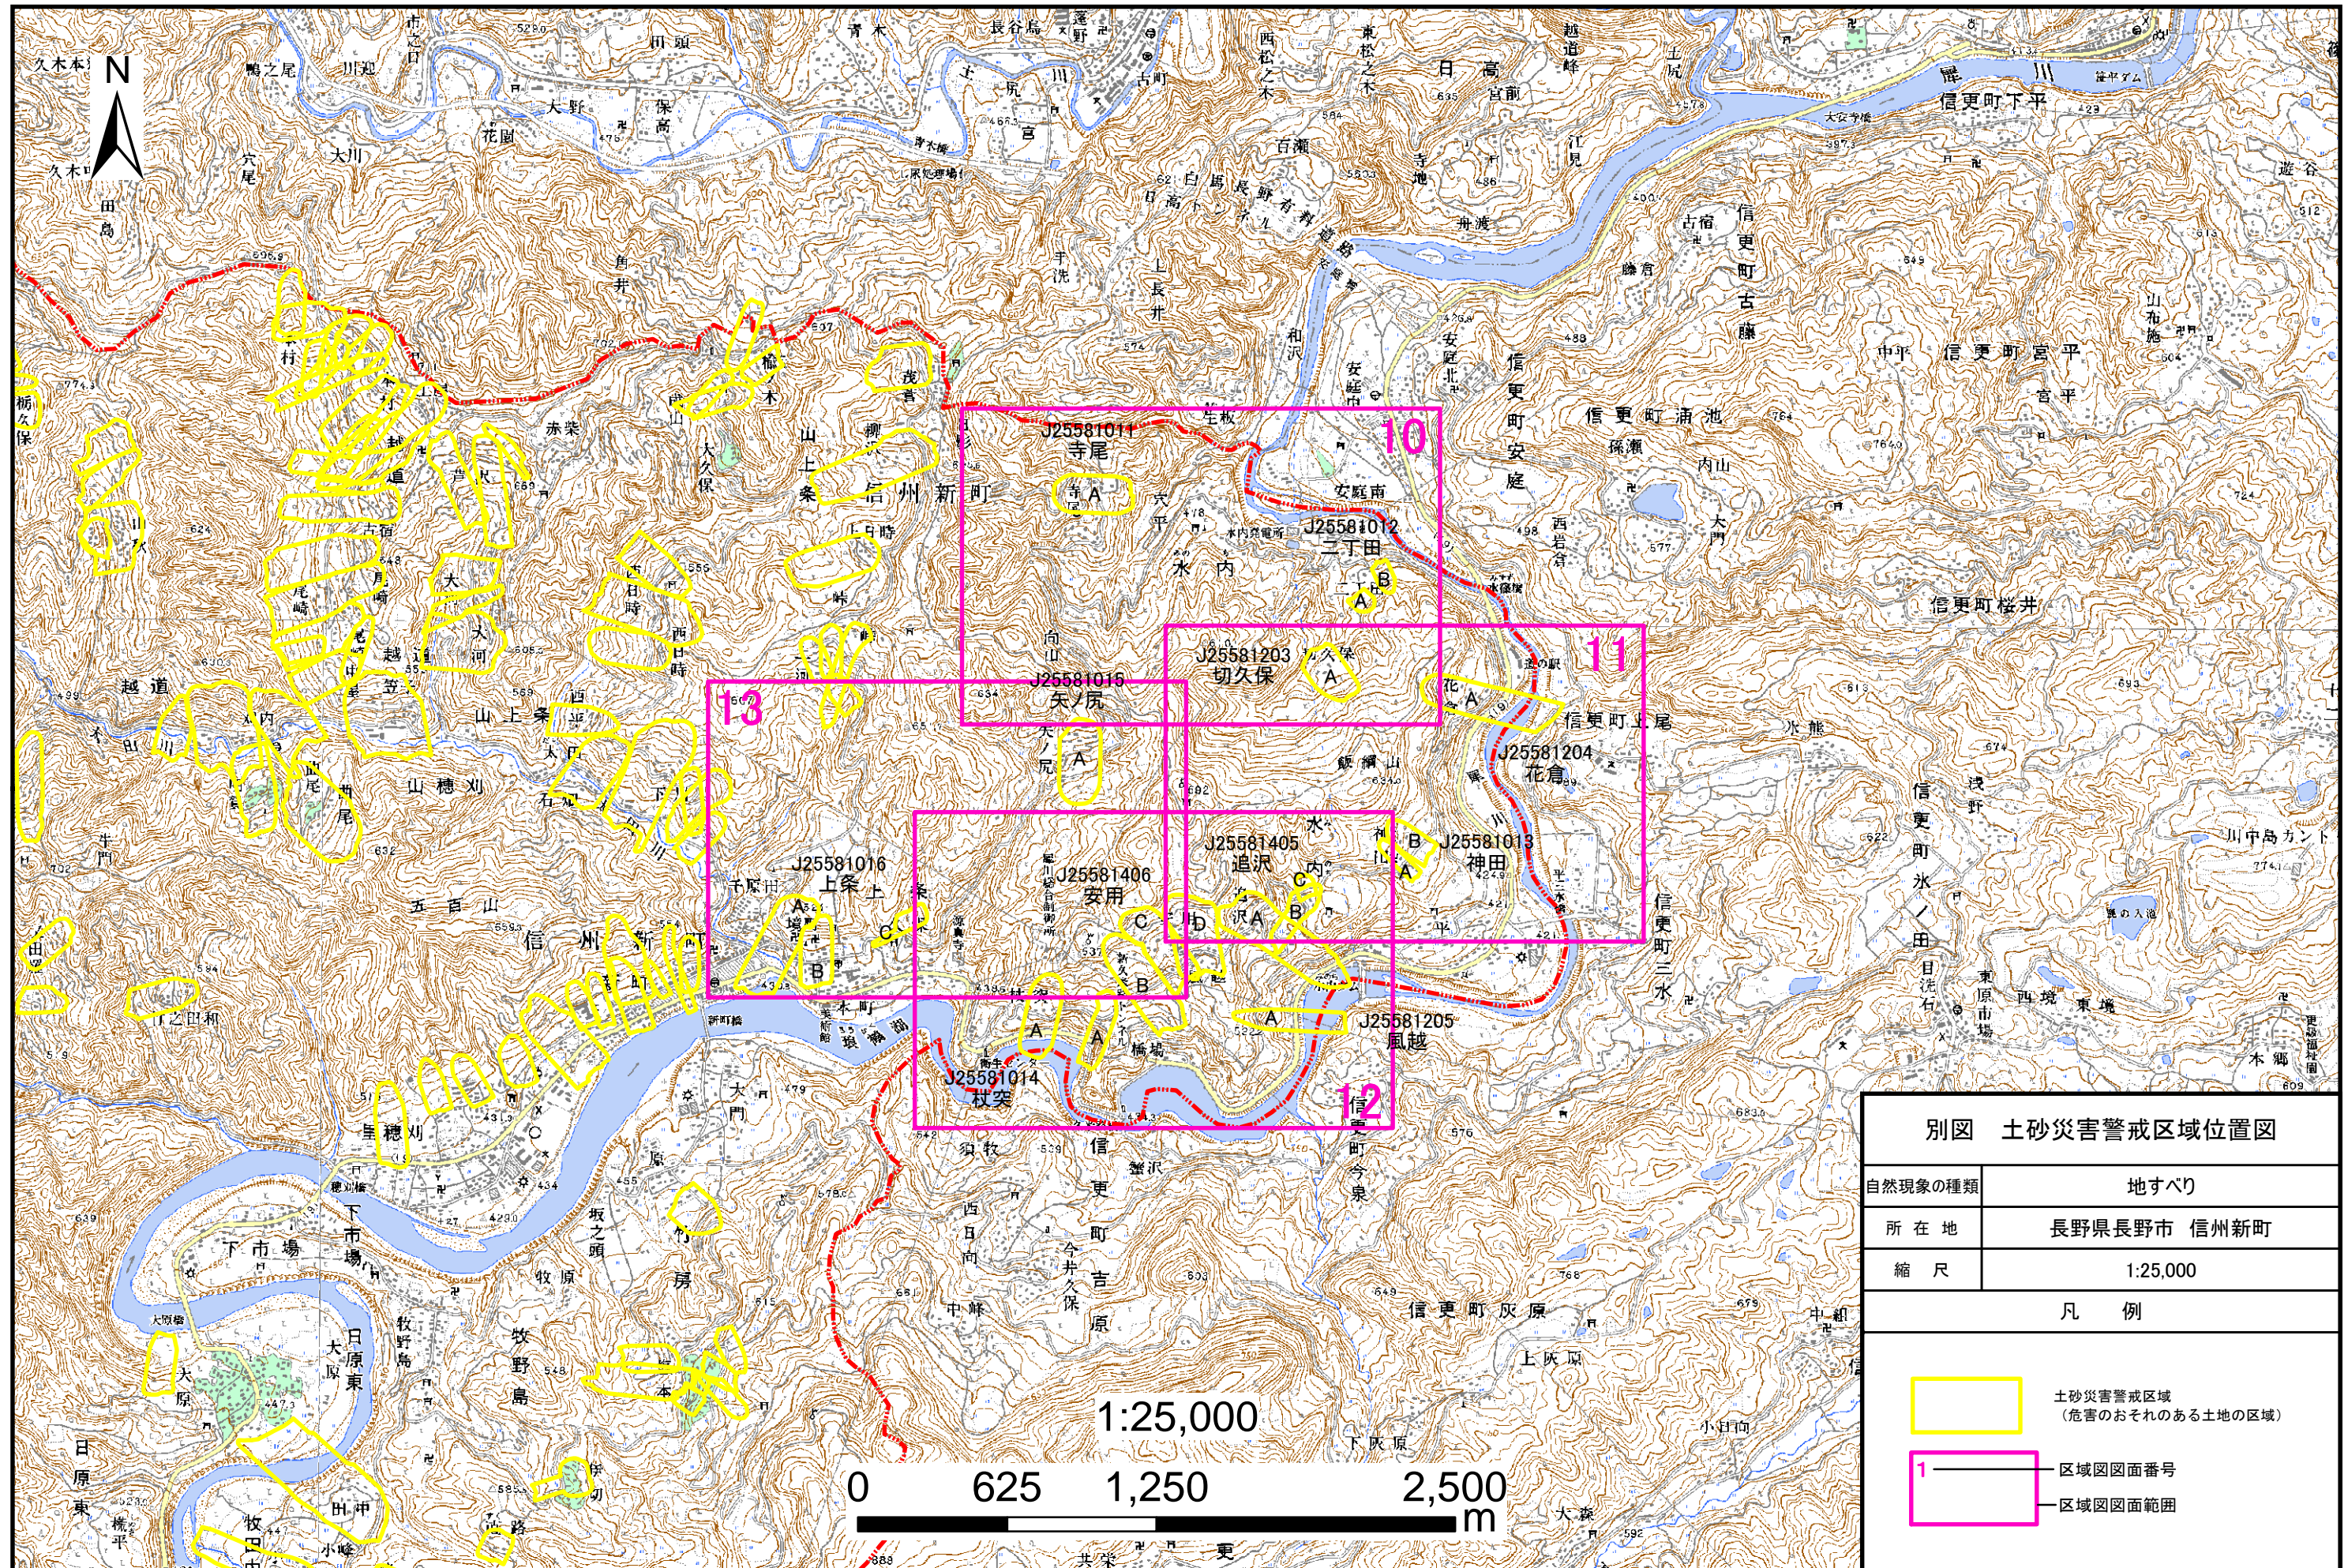

# 別図 土砂災害警戒区域位置図 長野市信州新町 水内・上条地区 (地すべり)

別図 土砂災害警戒区域位置図	
自然現象の種類	地すべり
所在地	長野県長野市 信州新町
縮尺	1:25,000
凡例	
	土砂災害警戒区域 (危害のおそれのある土地の区域)
	区域図図面番号 — 区域図図面範囲