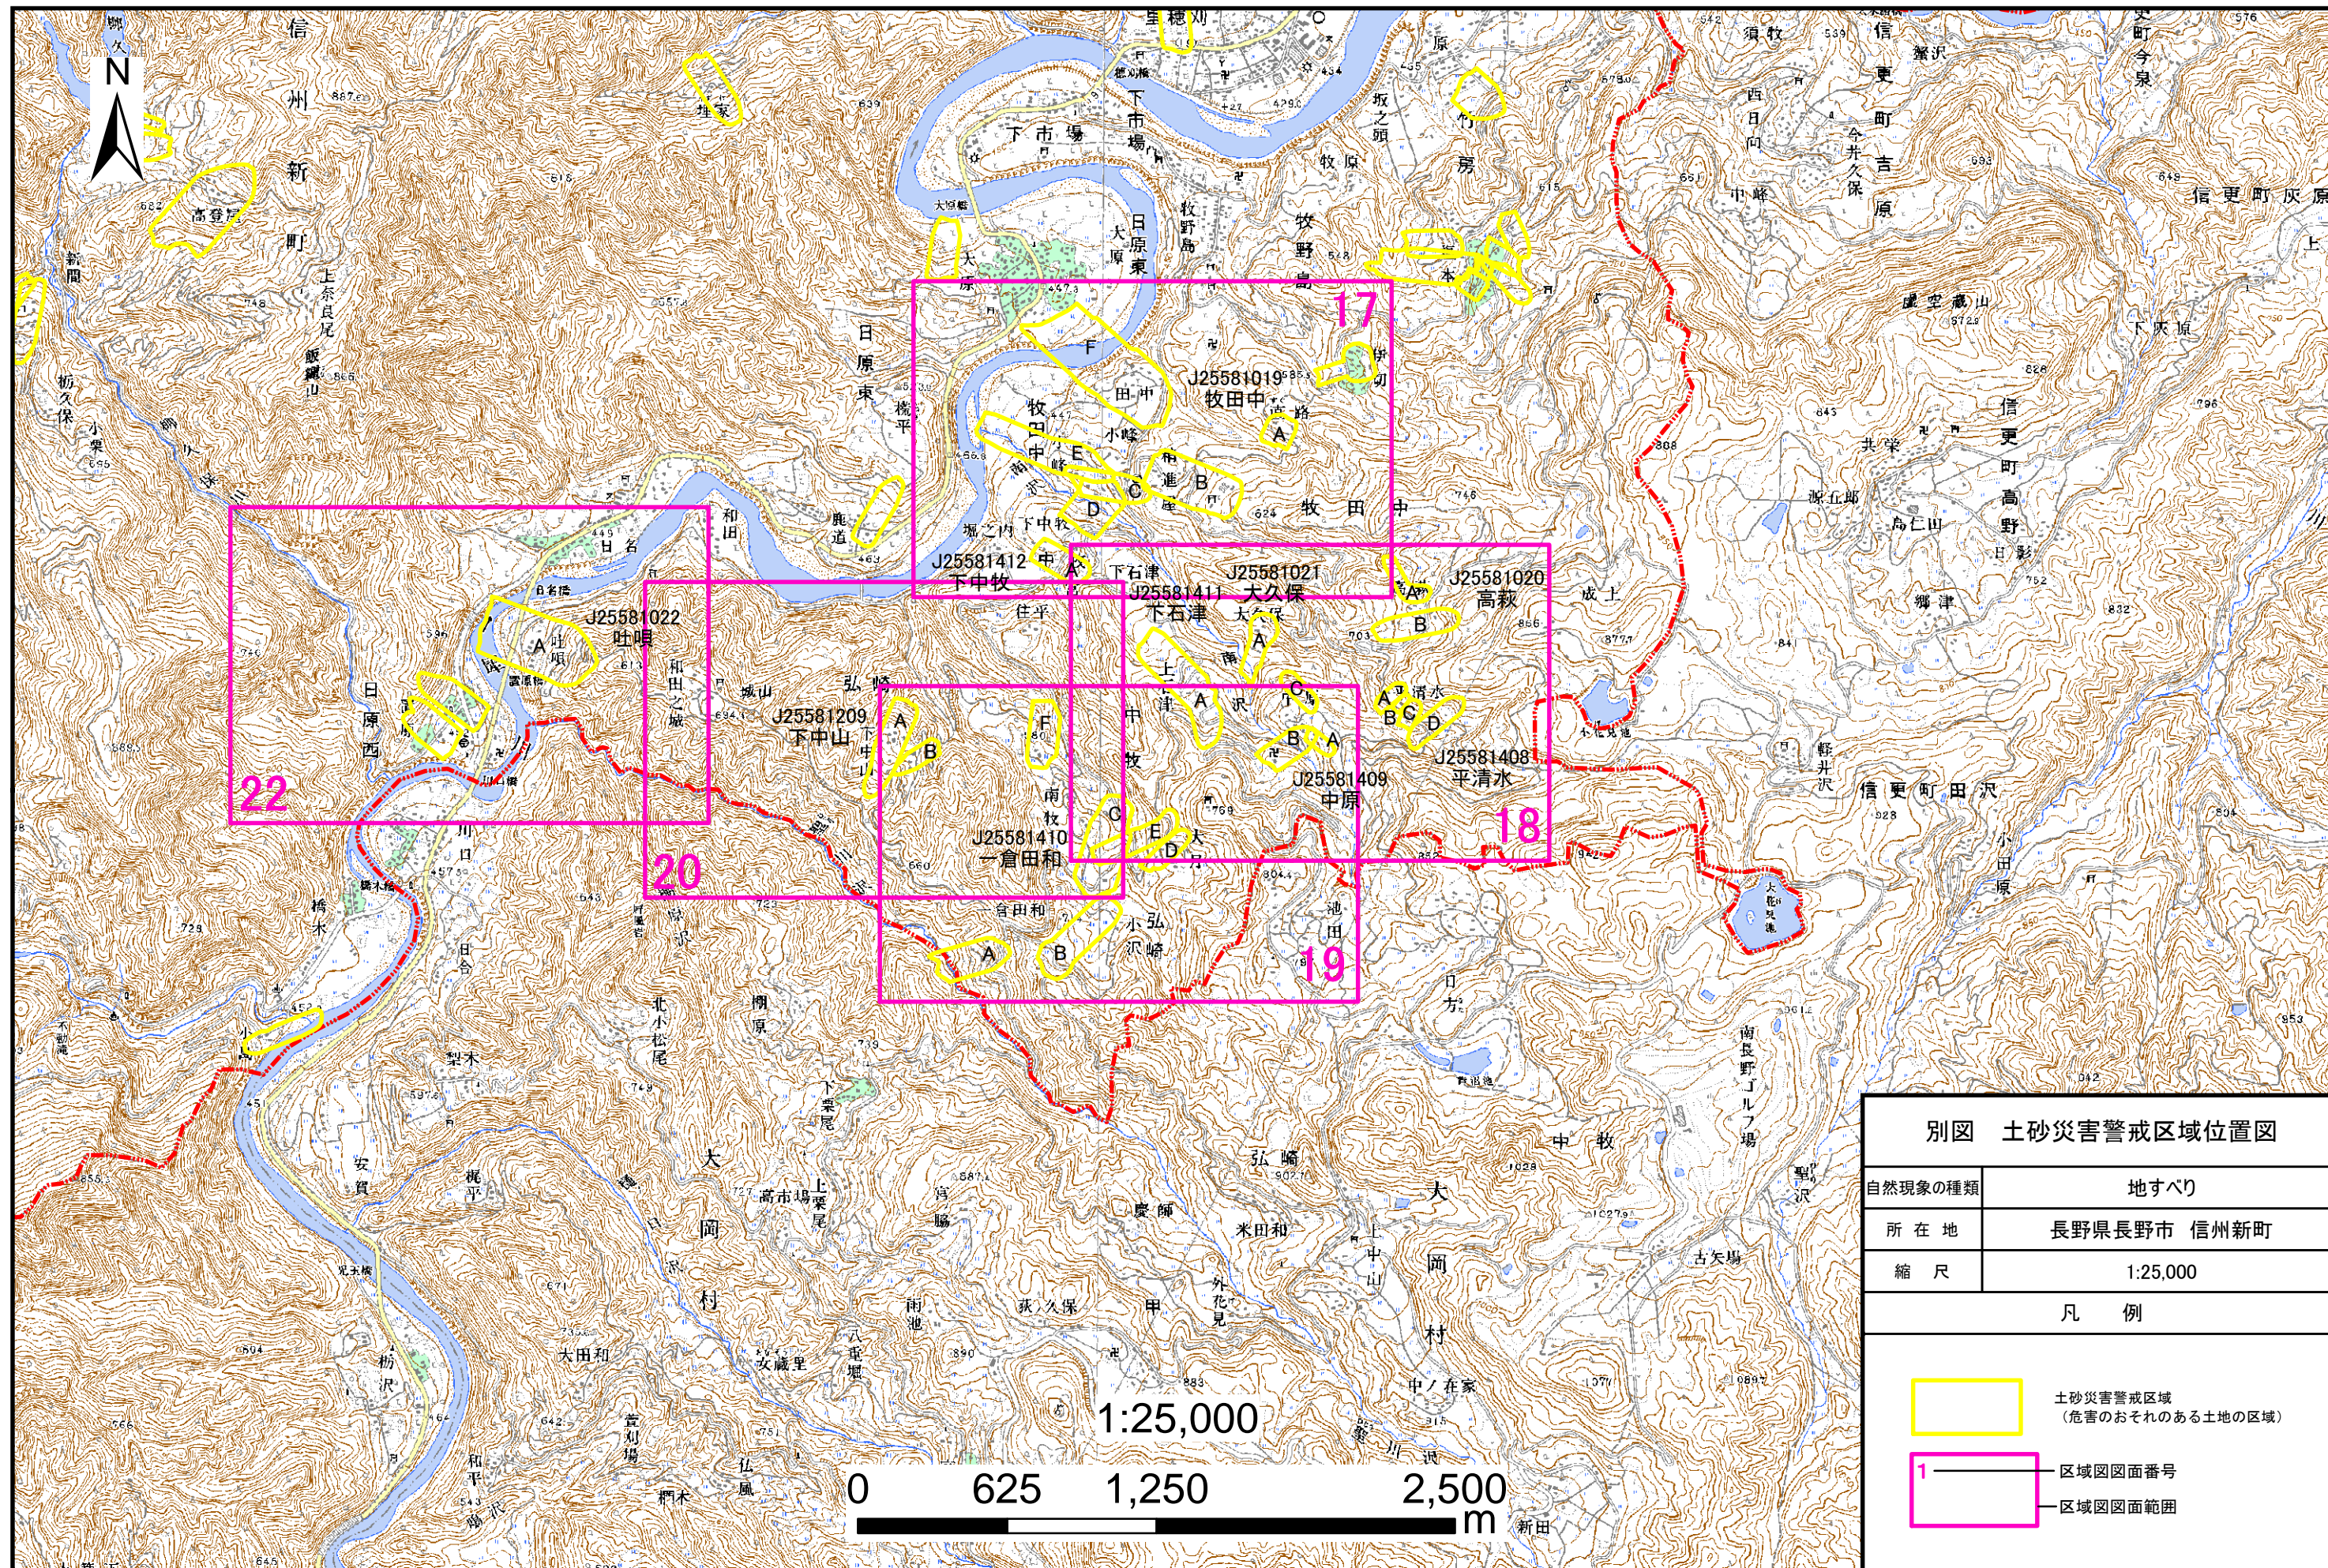

別図 土砂災害警戒区域位置図 長野市信州新町 牧南地区 (地すべり)

別図 土砂災害警戒区域位置図	
自然現象の種類	地すべり
所在地	長野県長野市 信州新町
縮尺	1:25,000
凡 例	
	土砂災害警戒区域 (危害のおそれのある土地の区域)
	区域図図面番号 — 区域図図面範囲