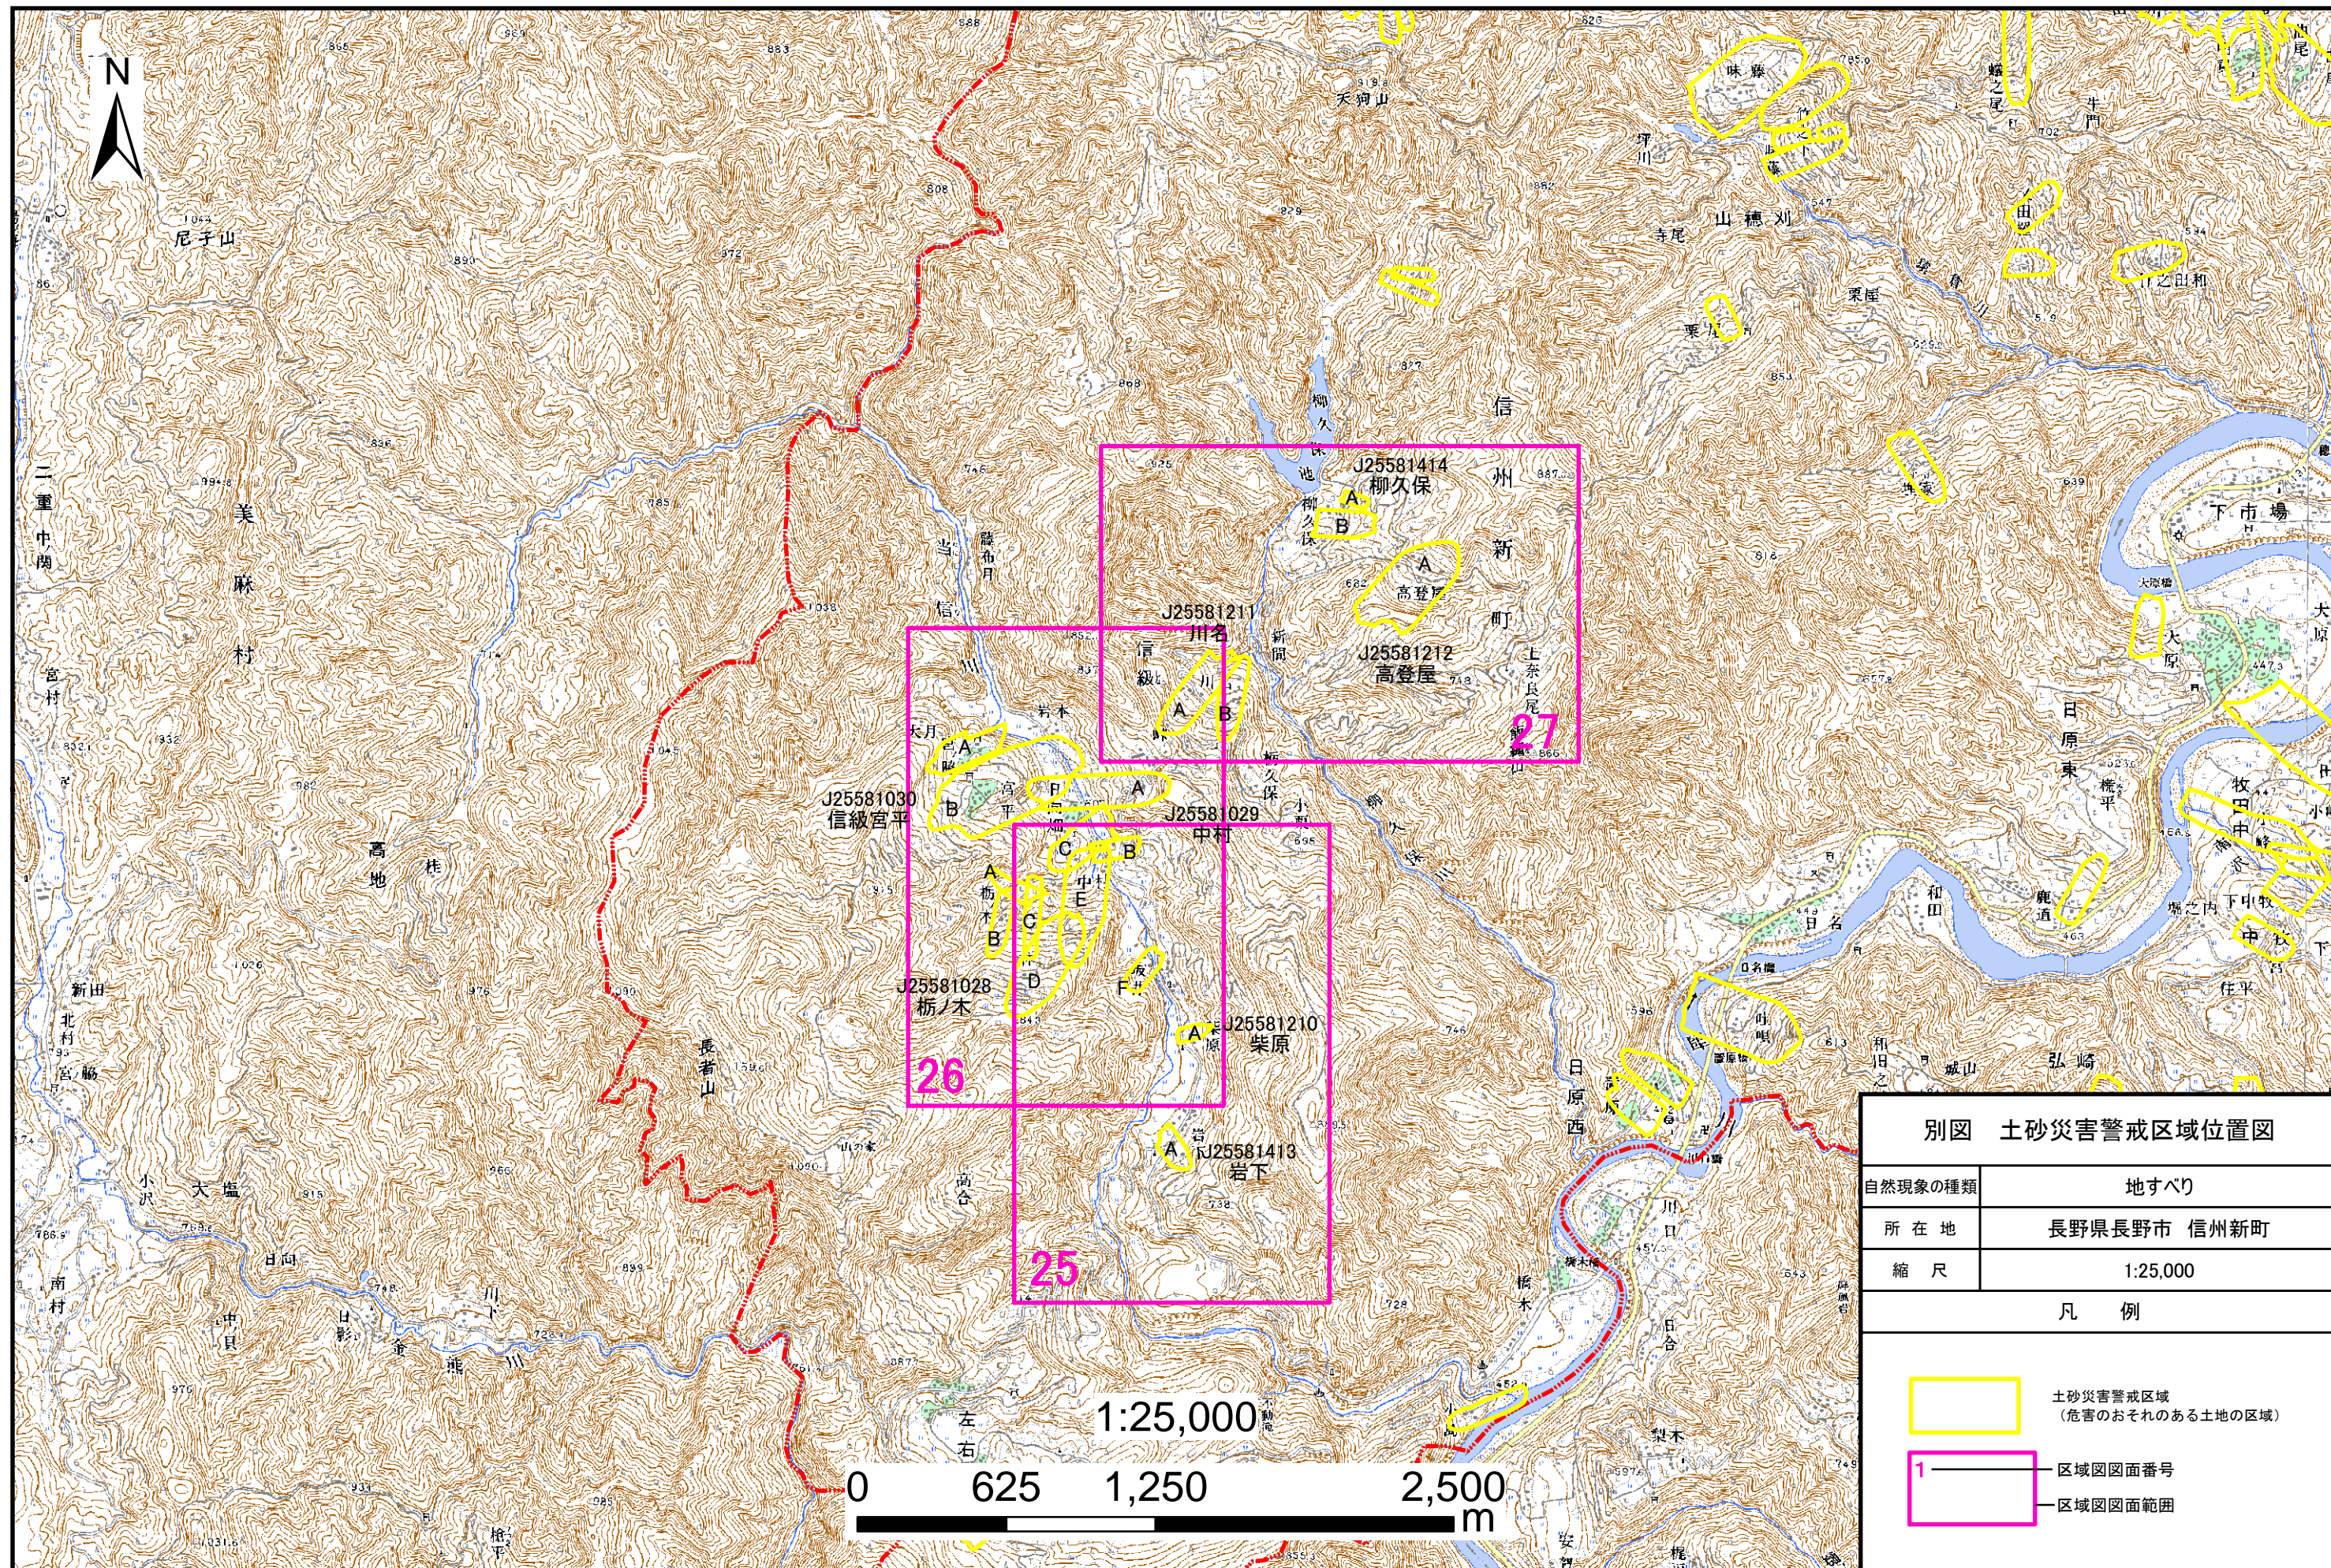

# 別図 土砂災害警戒区域位置図 長野市信州新町 信級地区 (地すべり)

別図 土砂災害警戒区域位置図	
自然現象の種類	地すべり
所在地	長野県長野市 信州新町
縮尺	1:25,000
凡例	
	土砂災害警戒区域 (危害のおそれのある土地の区域)
	区域図図面番号 — 区域図図面範囲