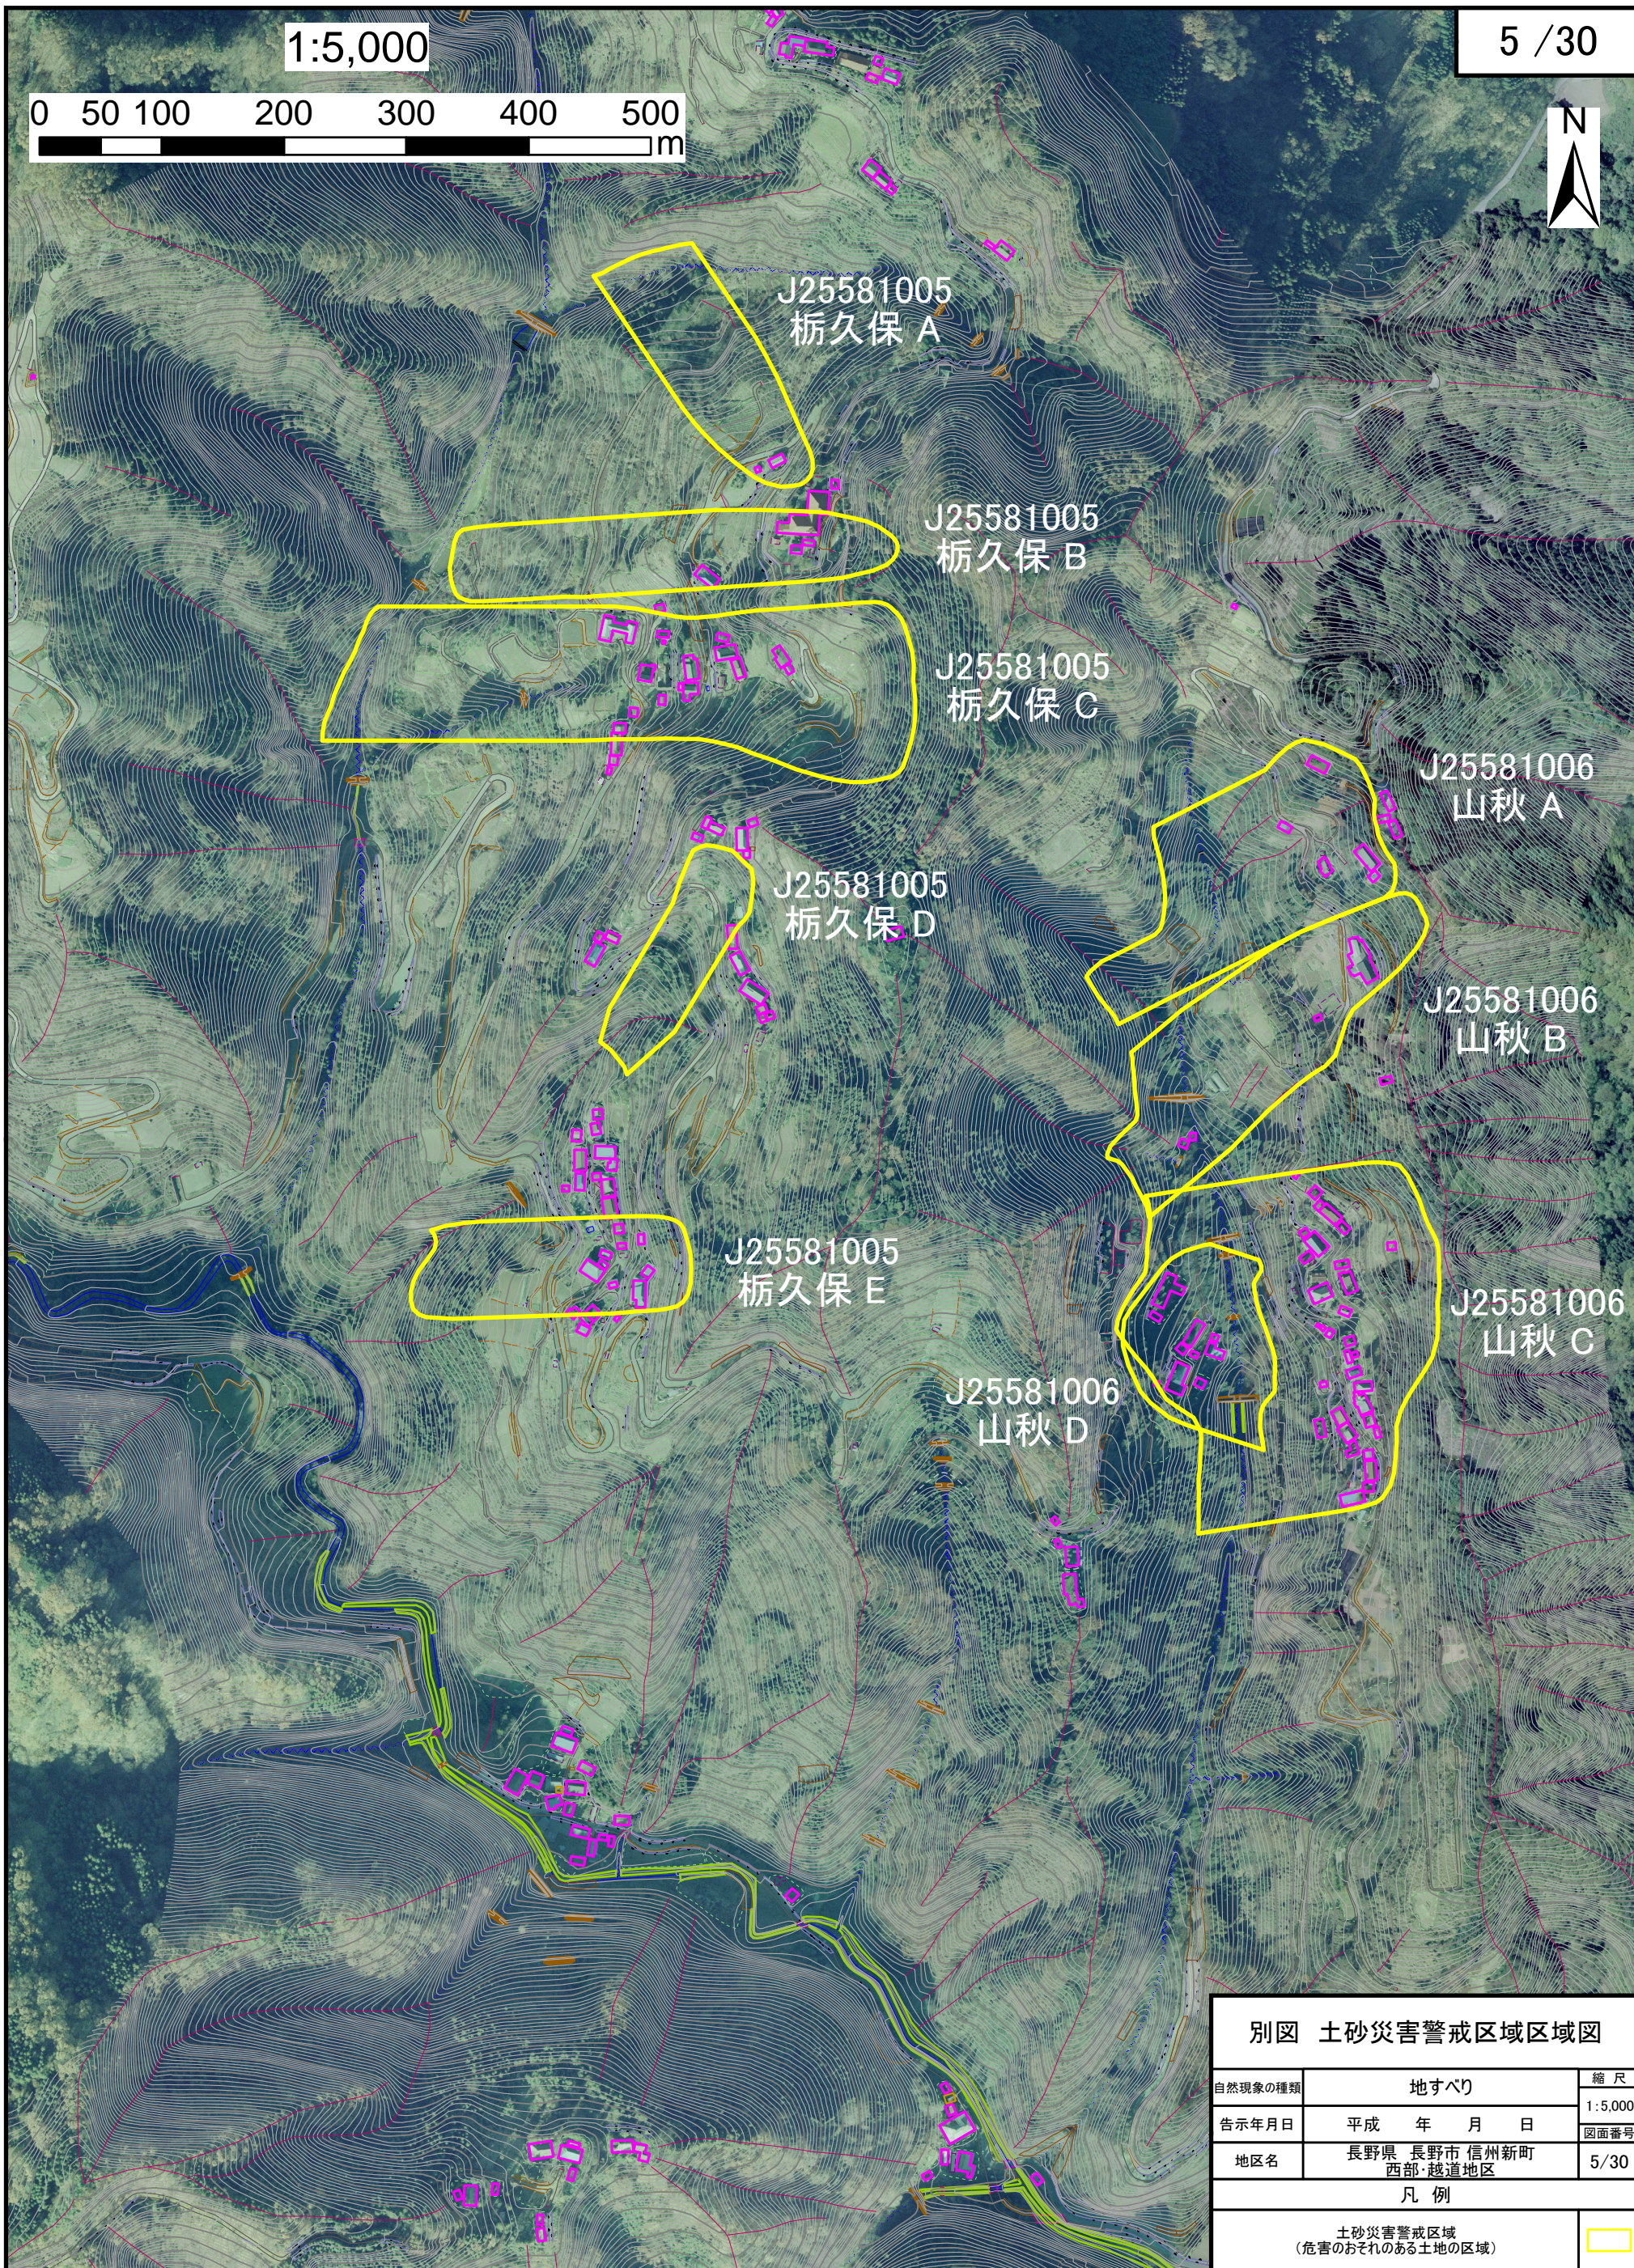

土砂災害警戒区域区域図（地すべり） 長野県 長野市 信州新町 西部・越道地区

「平成14年に撮影した航空写真上に指定区域を示したものである」