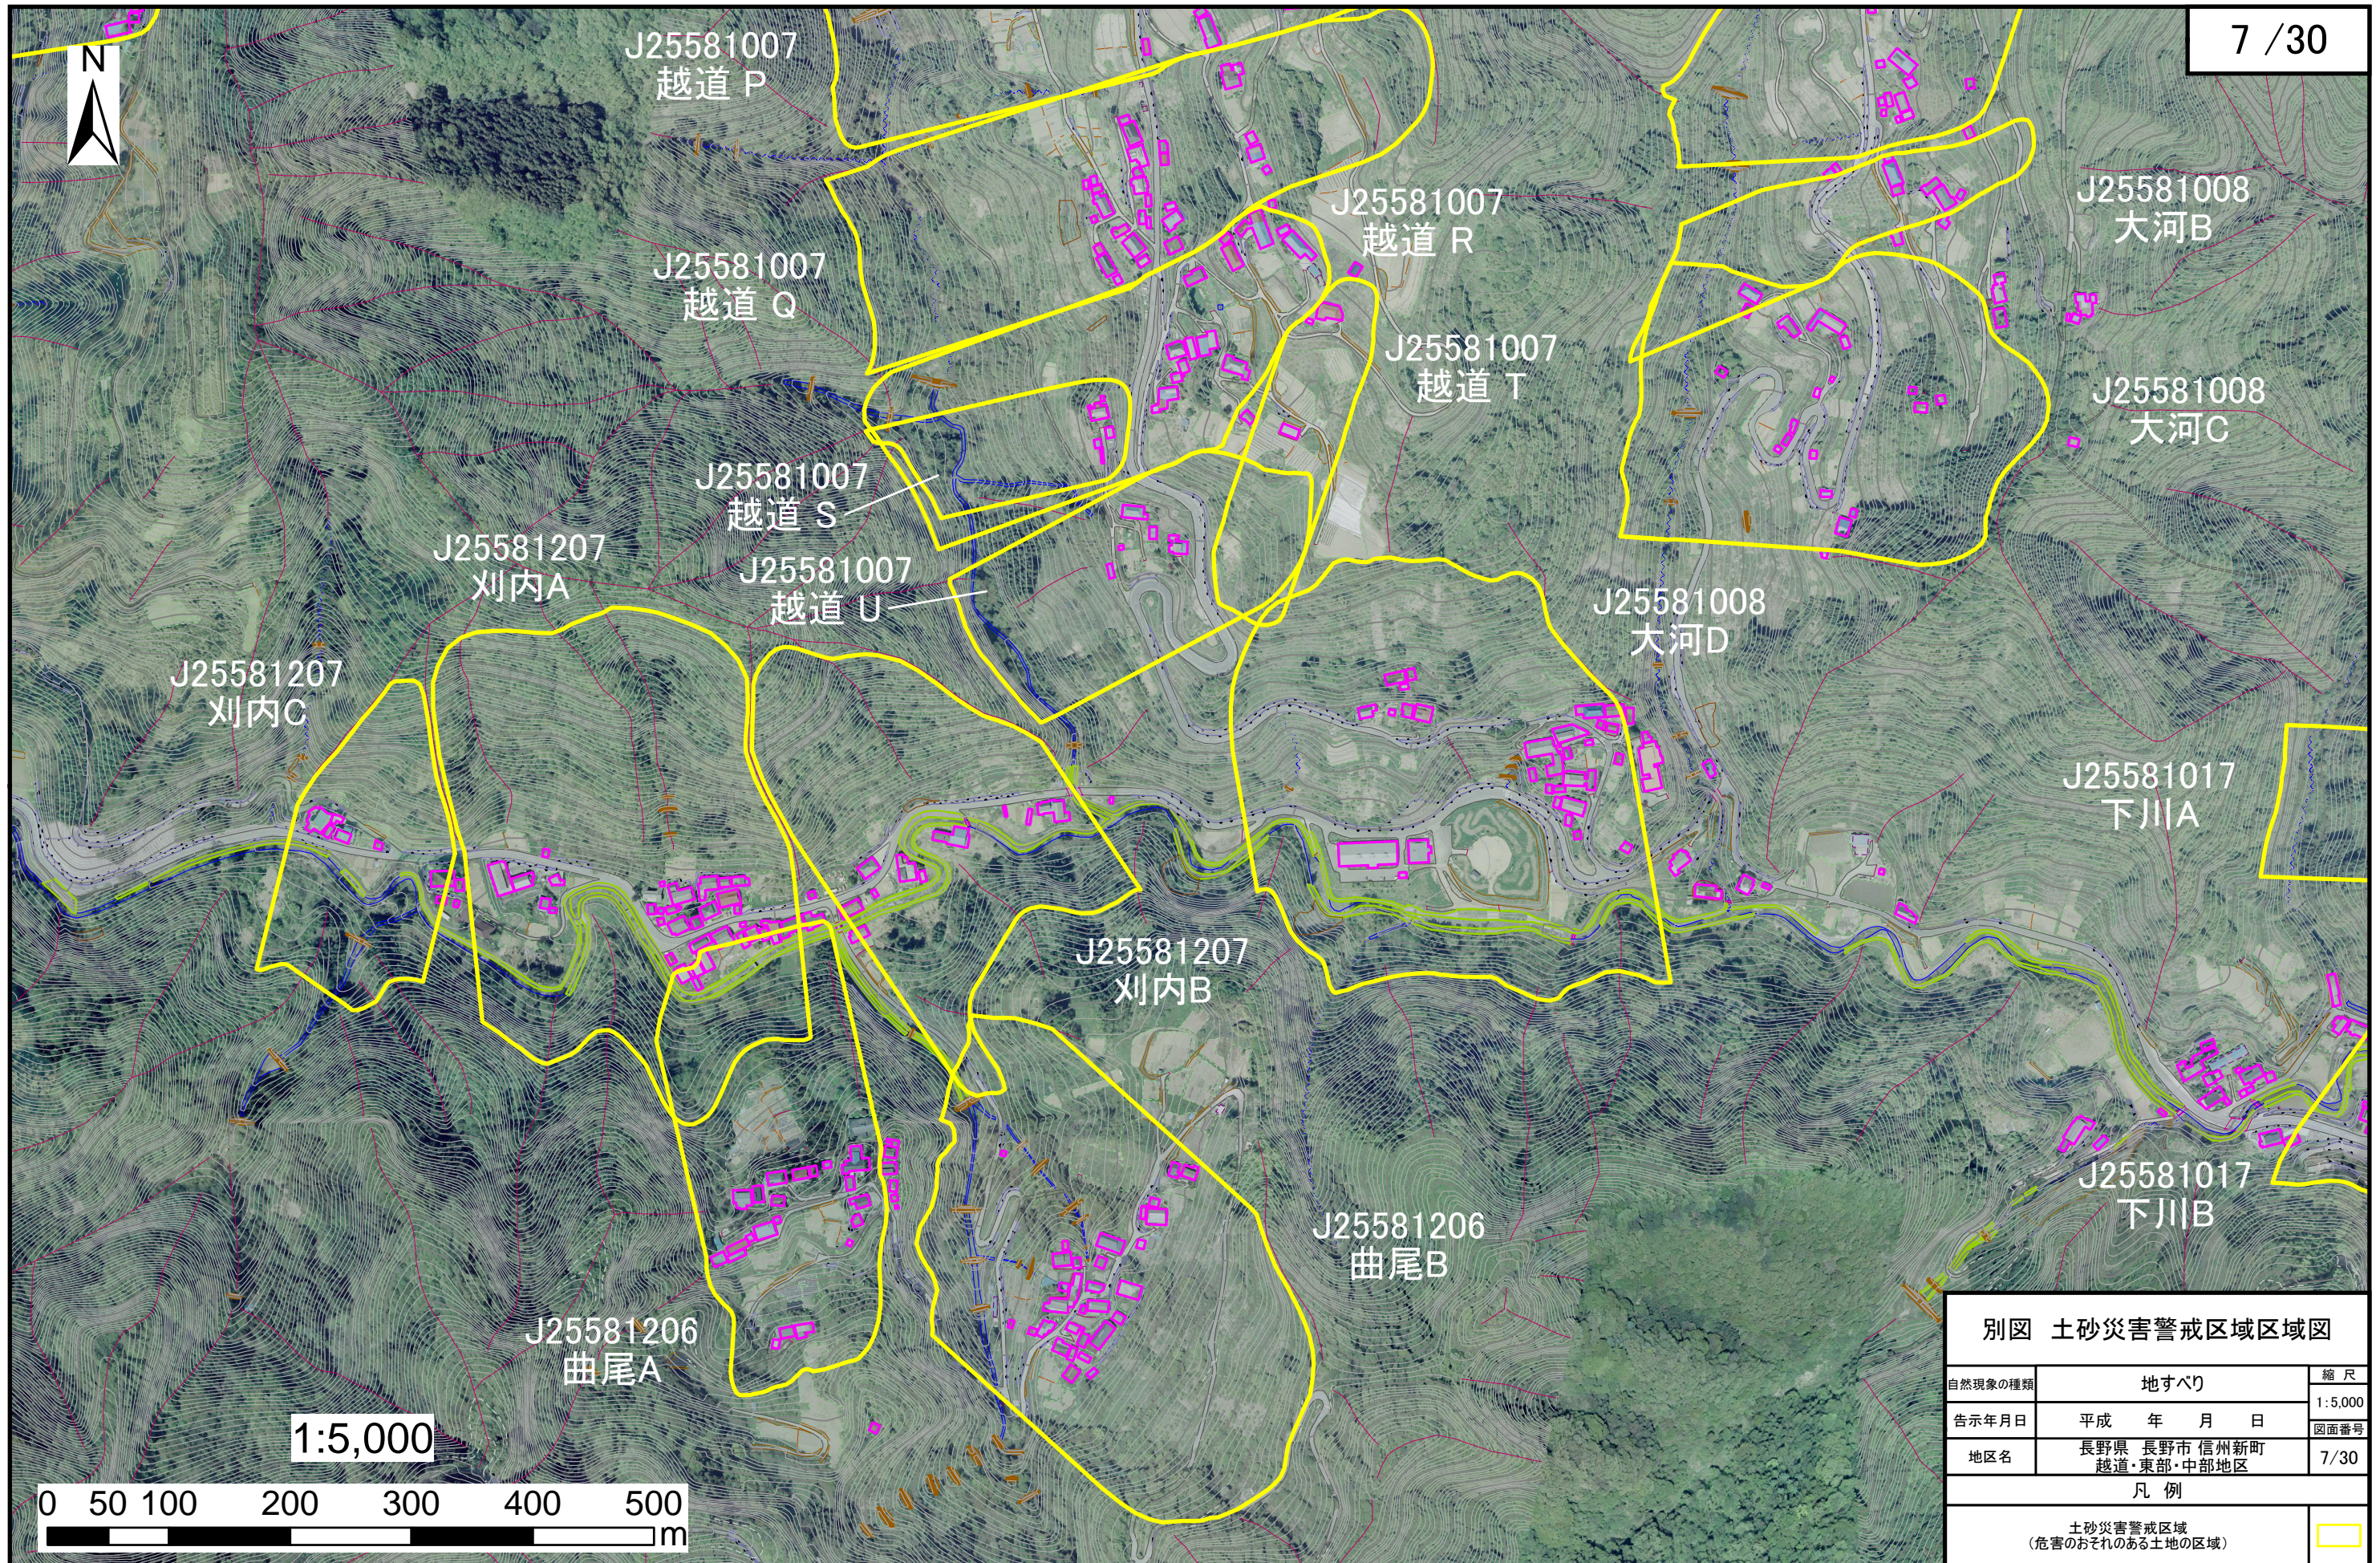

土砂災害警戒区域区域図（地すべり） 長野県 長野市 信州新町 越道・東部・中部地区

「平成14年に撮影した航空写真上に指定区域を示したものである」