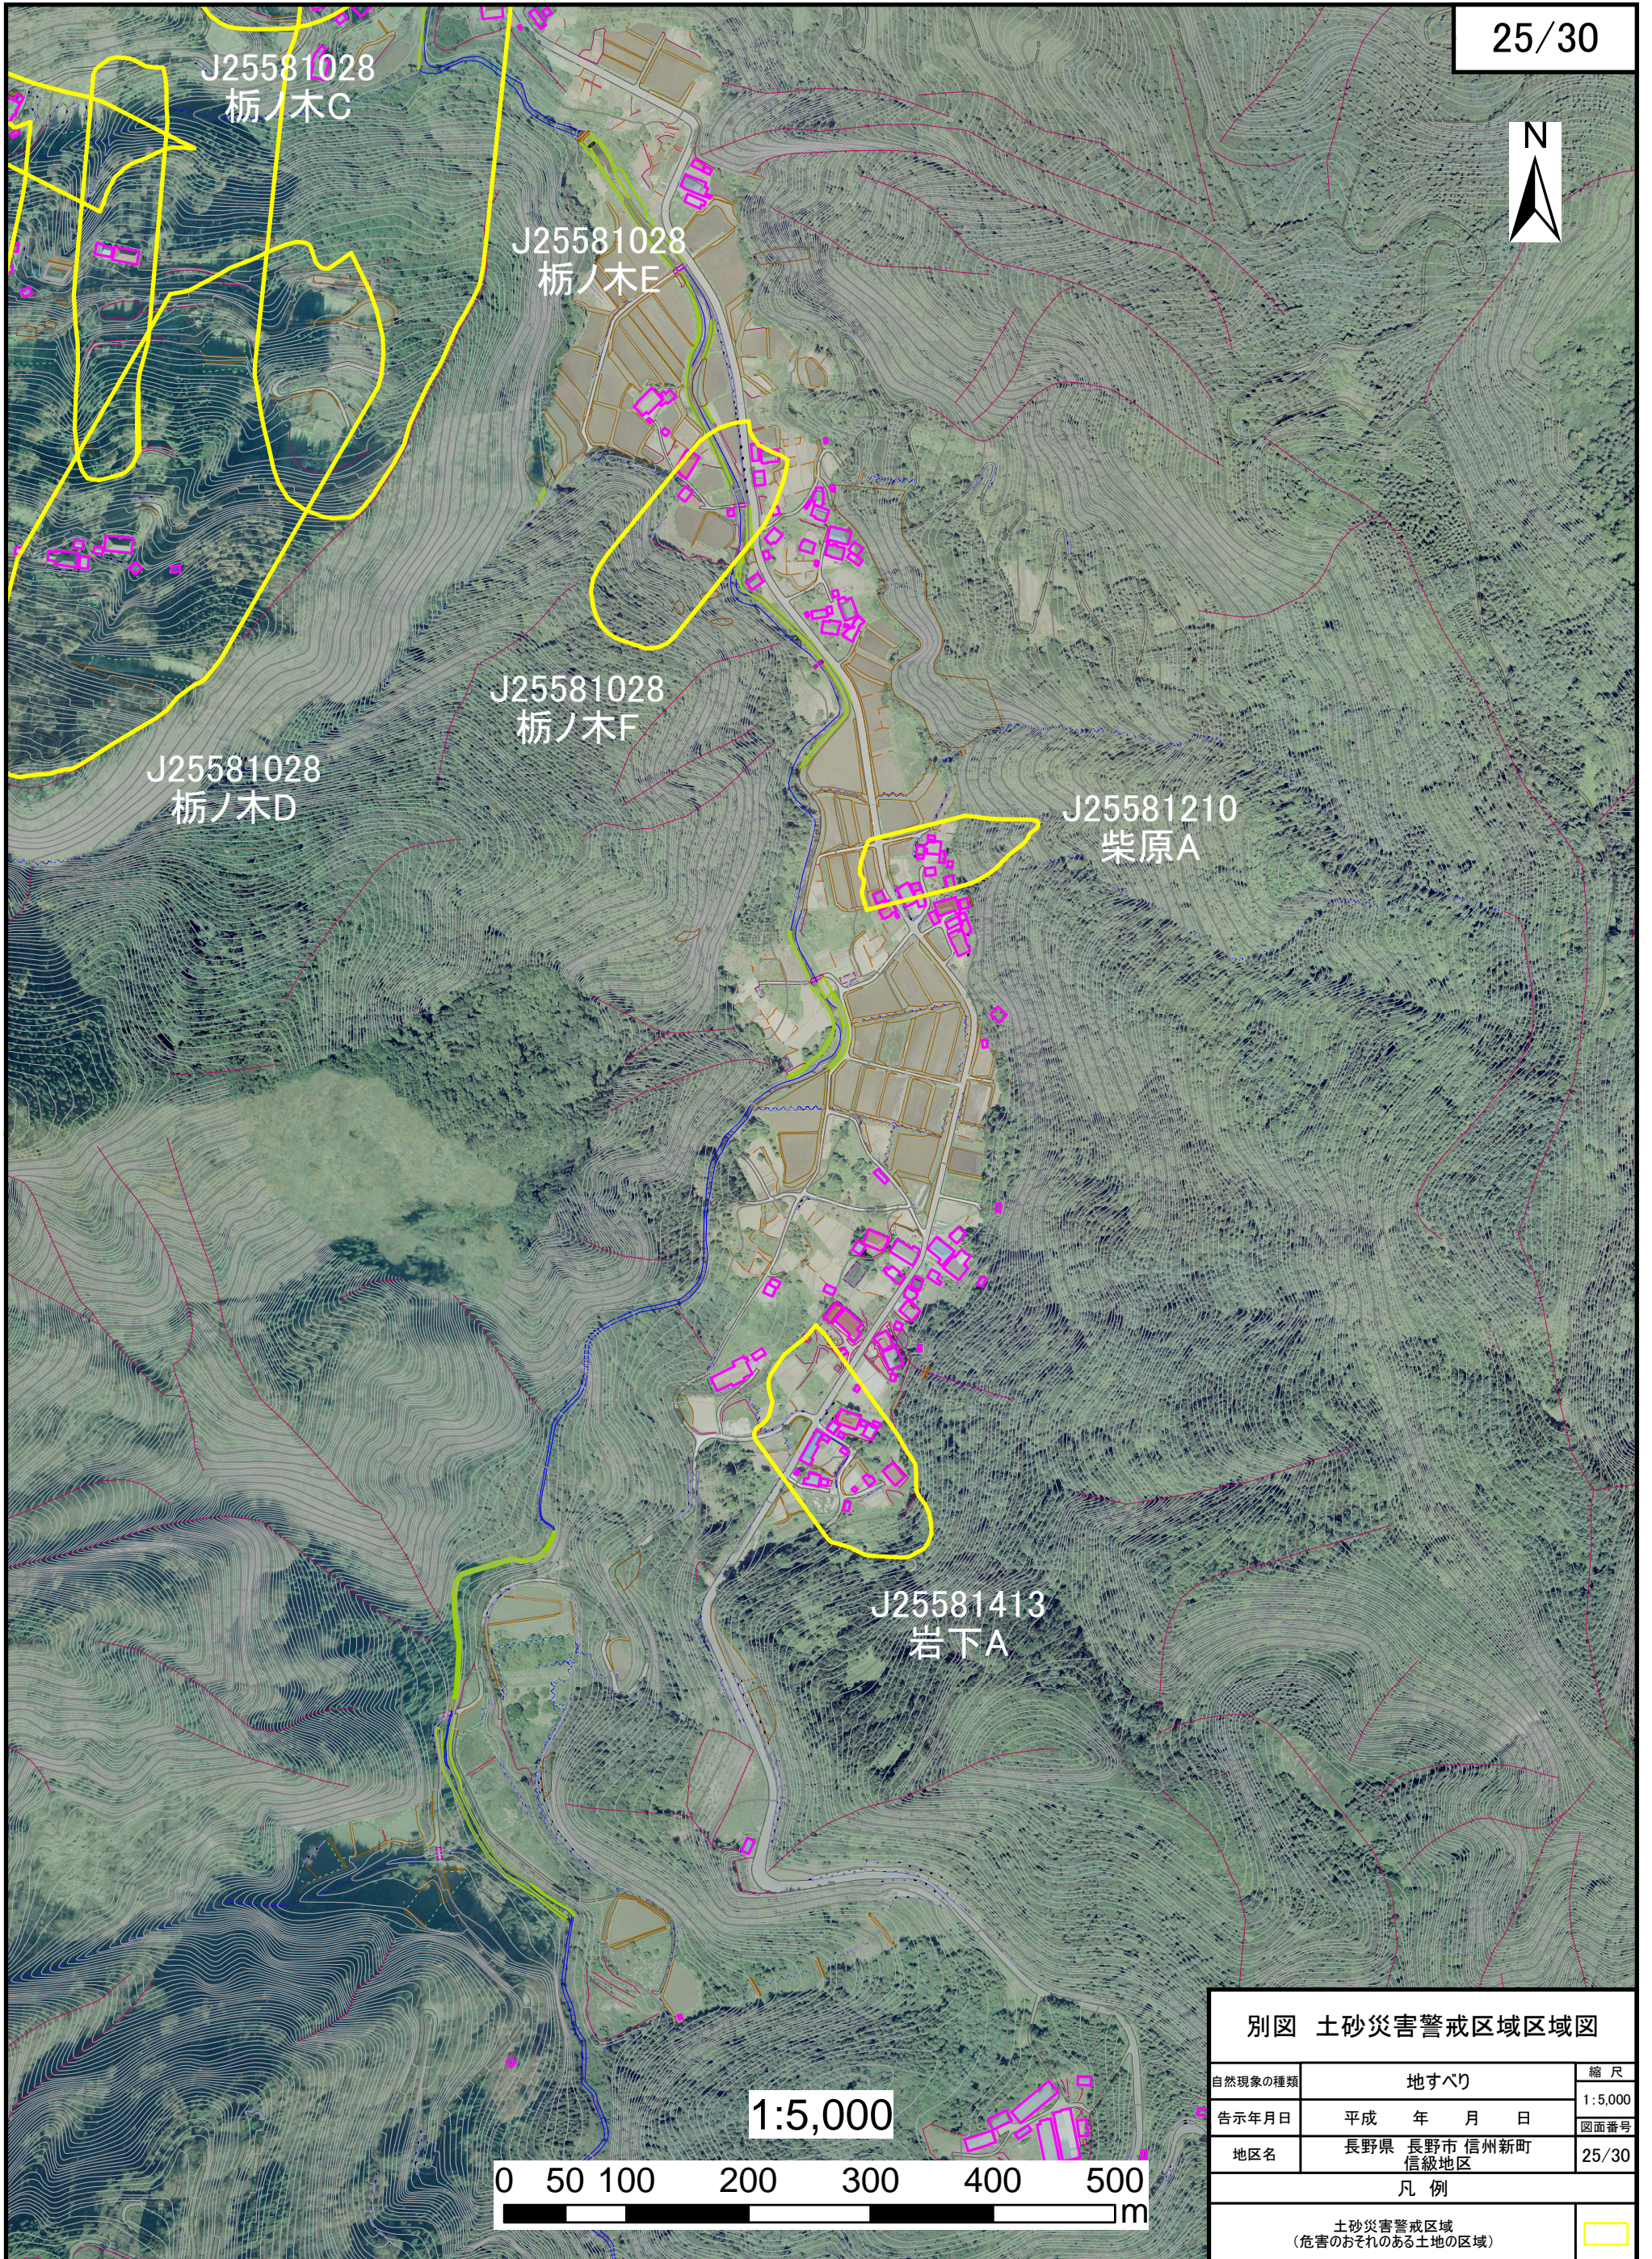

土砂災害警戒区域区域図（地すべり） 長野県 長野市 信州新町 信級地区

25/30

別図 土砂災害警戒区域区域図

自然現象の種類	地すべり	縮尺
告示年月日	平成 年 月 日	1:5,000
地区名	長野県 長野市 信州新町 信級地区	図面番号
		25/30
凡 例		
土砂災害警戒区域 (危害のおそれのある土地の区域)		

「平成14年に撮影した航空写真上に指定区域を示したものである」