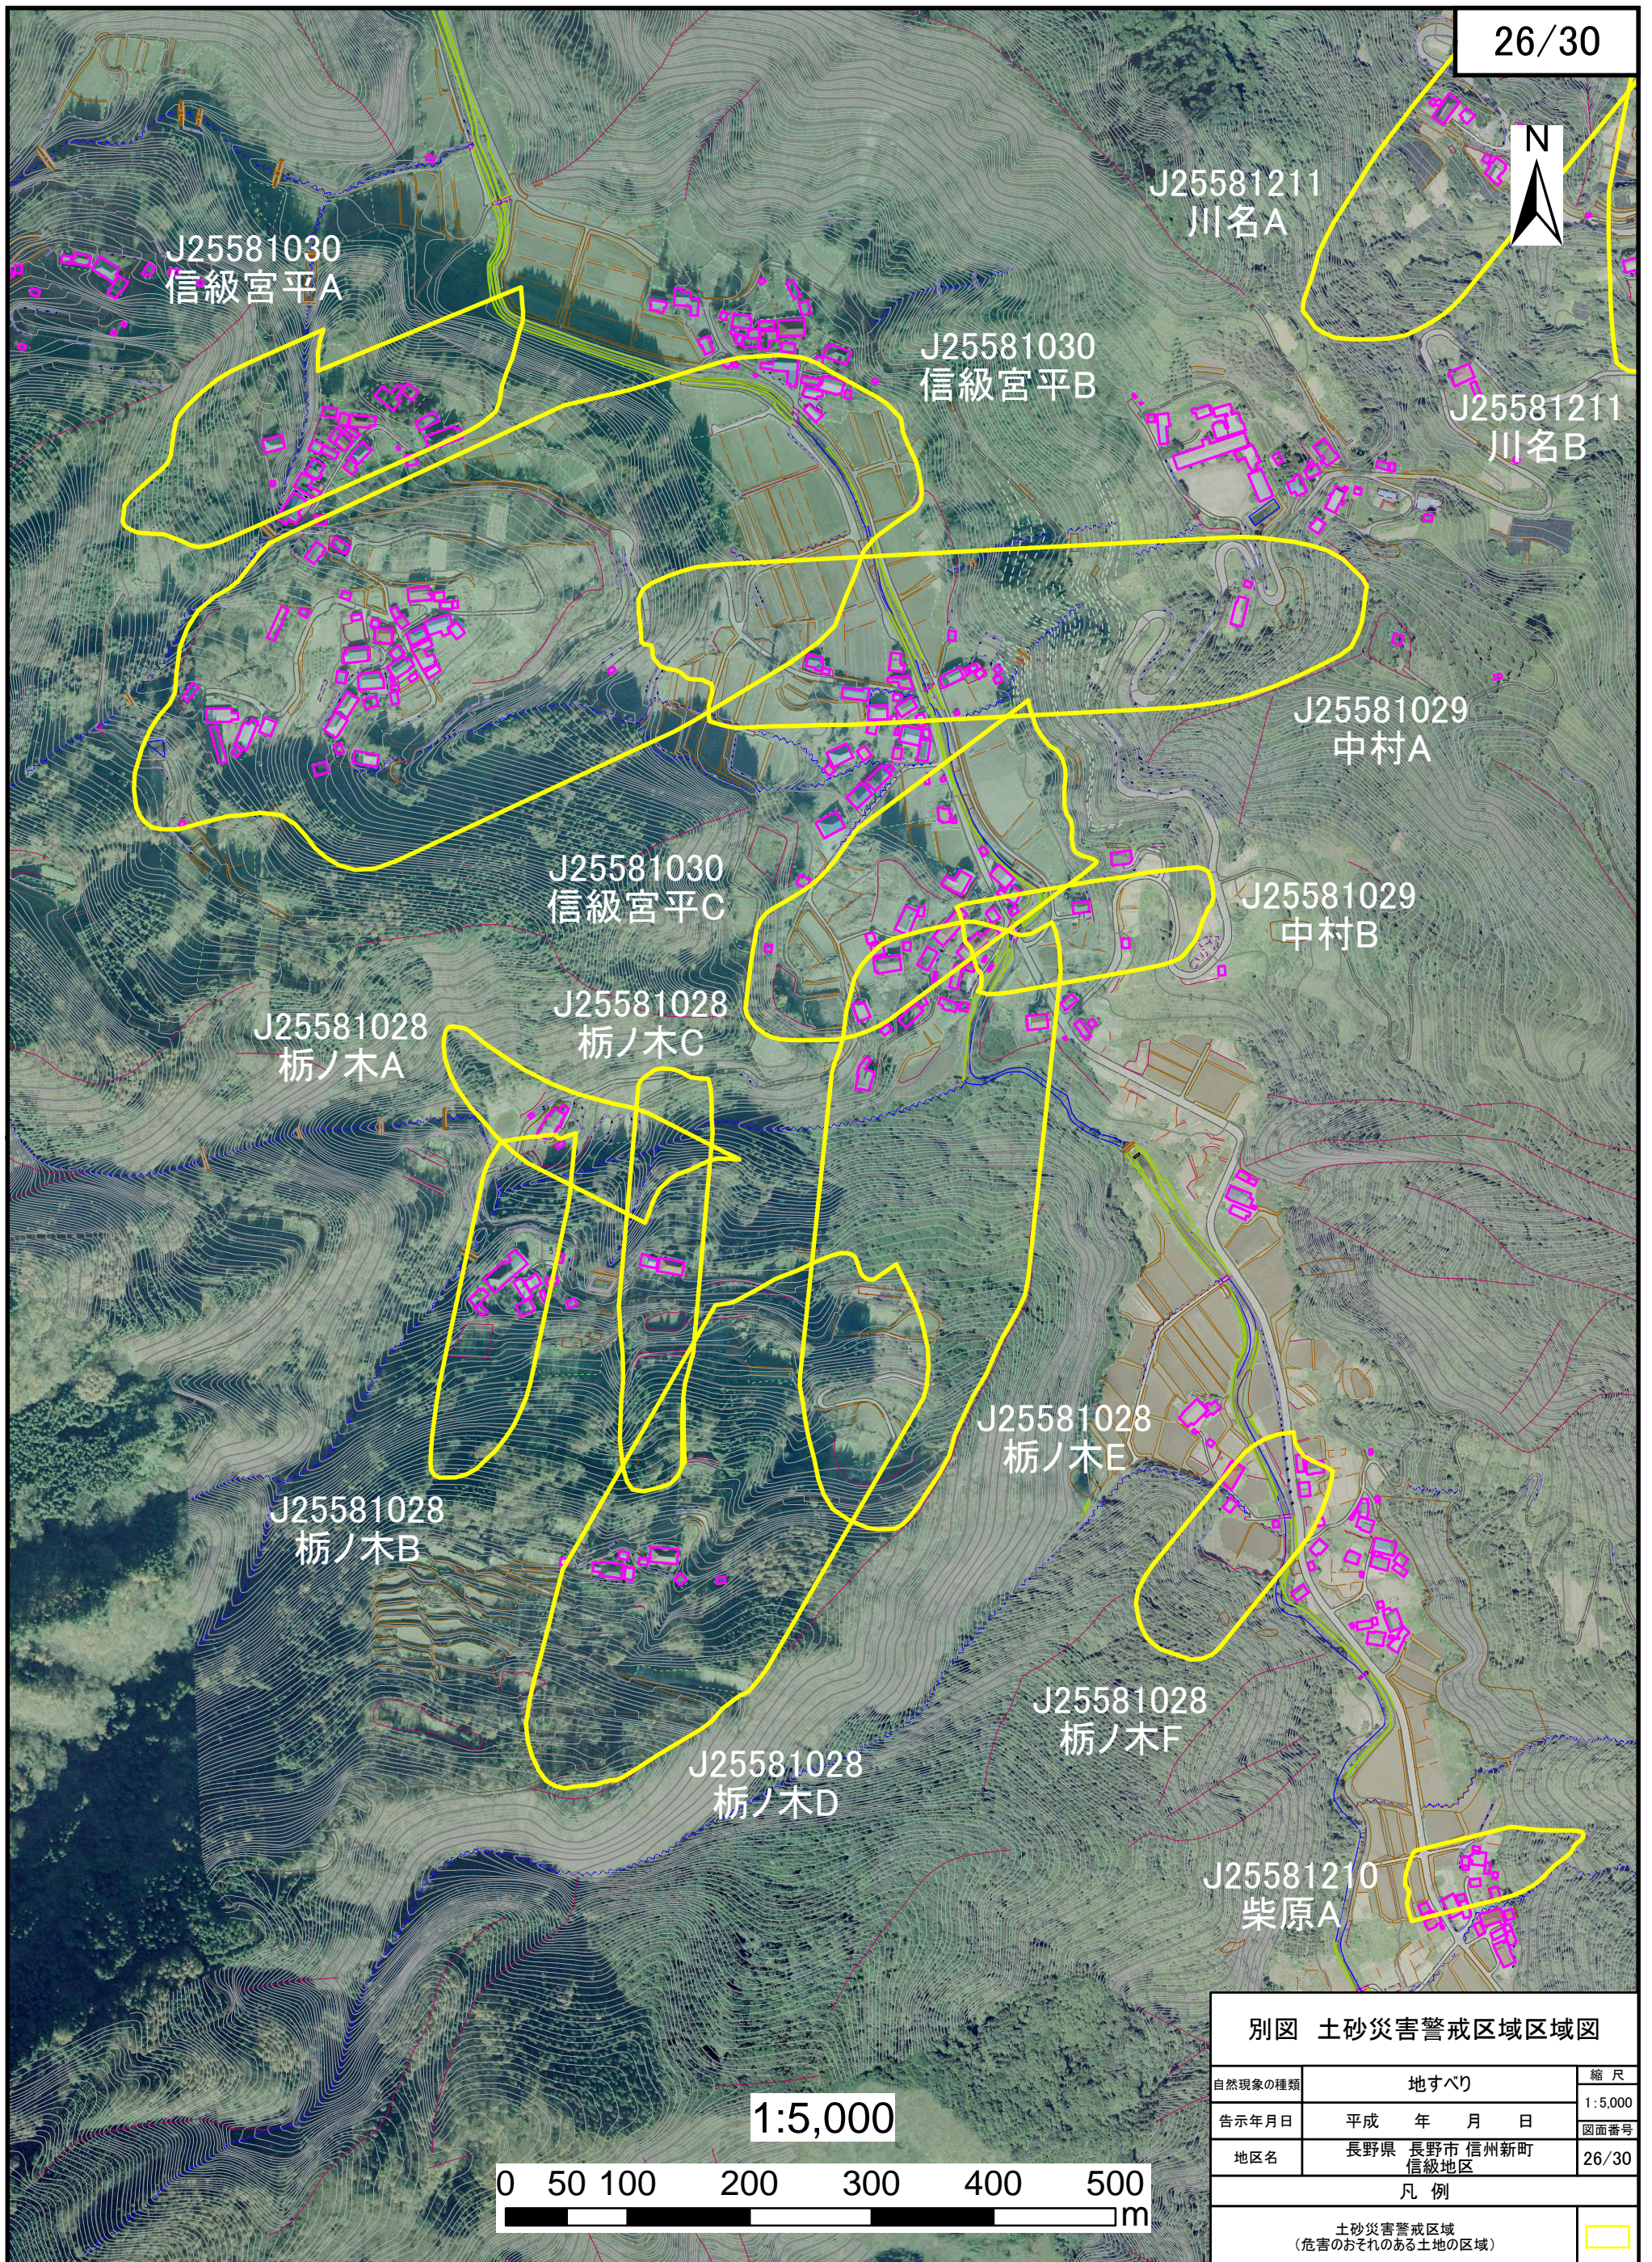

土砂災害警戒区域区域図（地すべり） 長野県 長野市 信州新町 信級地区

「平成14年に撮影した航空写真上に指定区域を示したものである」