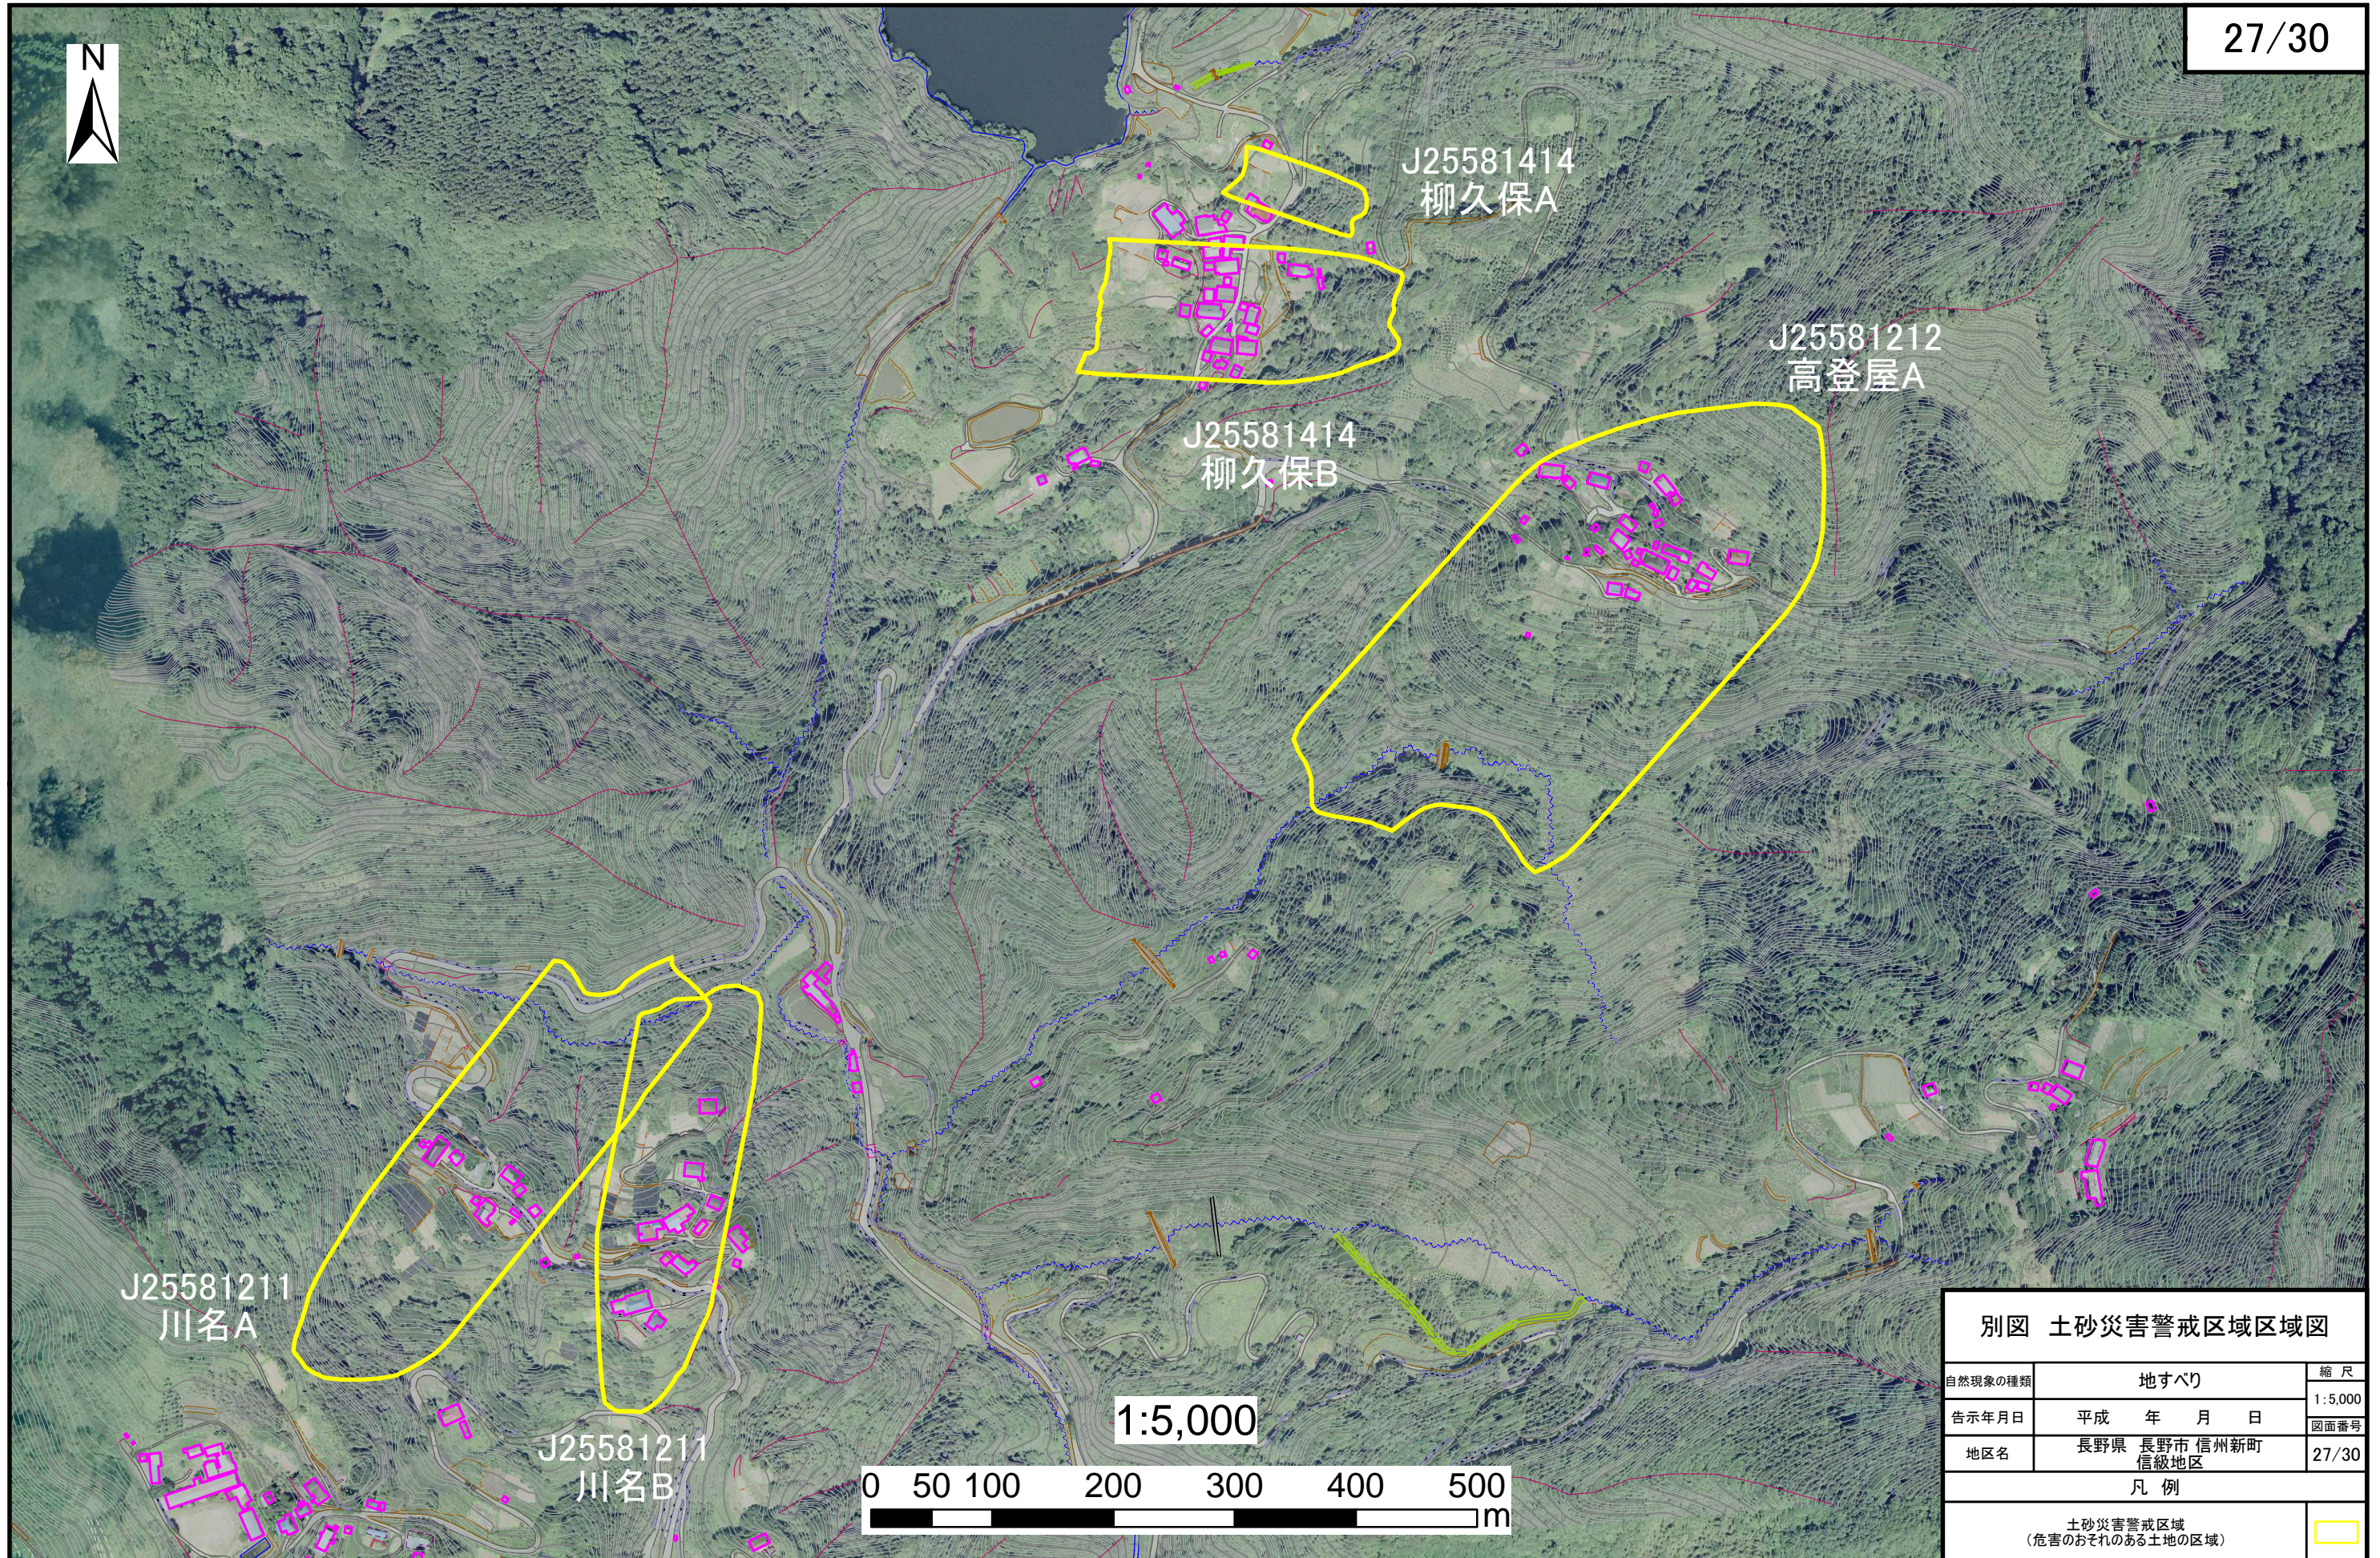

土砂災害警戒区域区域図（地すべり） 長野県 長野市 信州新町 信級地区

別図 土砂災害警戒区域区域図		
自然現象の種類	地すべり	縮尺
告示年月日	平成 年 月 日	1:5,000
地区名	長野県 長野市 信州新町 信級地区	図面番号
		27/30
凡例		
土砂災害警戒区域 (危害のおそれのある土地の区域)		

「平成14年に撮影した航空写真上に指定区域を示したものである」