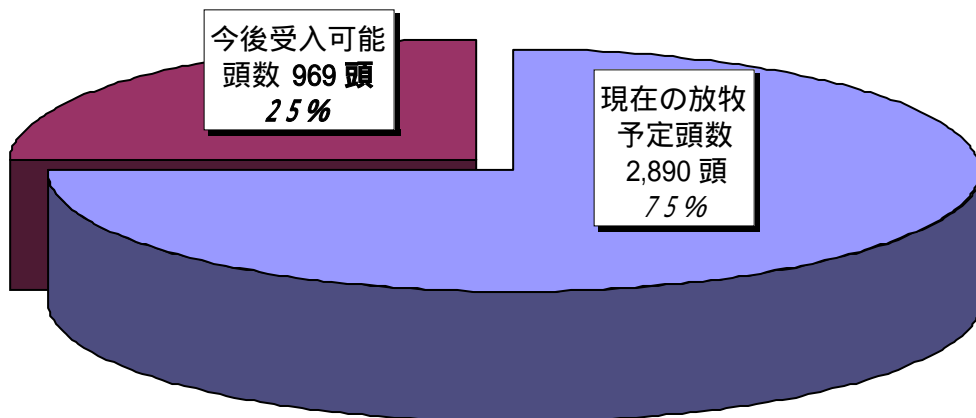

畜産とくトク情報

平成 19 年 4 月 16 日
(通算第 75 号)
問い合わせ先
長野県庁畜産課
電話 026-235-7232

配合飼料価格が高騰しています！

低コスト生産のためにも

牛を牧場に放牧しましょう！

県下の牧場ではまだ 1,000 頭近く受入が可能
です。(4月9日現在)

今からでも遅くありません!! 追加申込をしましょう!

放牧のメリット

十分な運動、良質な草の摂取による健康な牛の育成
農家における飼養管理やふん尿処理の労力軽減
育成コストの低減

(参考) 県下の牧場の放牧可能頭数に対する今後の受入可能頭数、率

放牧可能頭数 = 2,890 頭 + 969 頭 = 3,860 頭

今後牛の放牧の追加受付が可能な牧場がたくさんあります。詳しくは裏面をご覧ください。

なお、事故防止のためにも放牧の^{じゅんち}馴致に御留意をお願いします。
また、放牧に関するご相談は、お近くの農業協同組合又は各牧場へ。