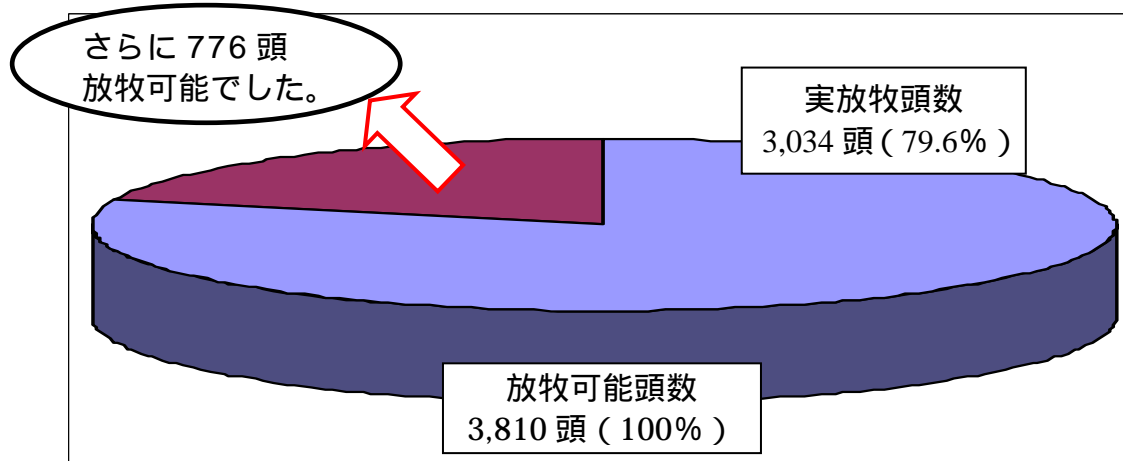

# 畜産とくトク情報

平成 20 年 3 月 19 日  
(通算第 84 号)  
問い合わせ先  
長野県庁畜産課  
電話 026-235-7232

配合飼料価格の高騰により、畜産農家の経営が圧迫されています！

飼料高騰による経営への影響を軽減するためにも  
**牛を積極的に放牧しましょう！**

県下の牧場の放牧可能頭数は約 3,800 頭ですが、  
昨年の放牧頭数は約 3,030 頭でした。

公共牧場へは、もっと多く放牧できますので、放牧が可能な牛は全て放牧しましょう。

## 放牧による効果

十分な運動、良質な草の摂取による健康な牛の育成  
農家の飼養管理やふん尿処理労力の軽減  
牛の育成コスト低減

(参考) 県下の牧場の放牧可能頭数に対する放牧率

放牧に関するご相談は、お近くの牧場管理主体(市町村、農業協同組合等)または各牧場へ。

なお、事故防止のためにも放牧の十分な馴致<sup>じゅんち</sup>に御留意をお願いします。

(裏面へ)

放牧に関する相談は以下の牧場へお問い合わせの上、検討をお願いいたします。