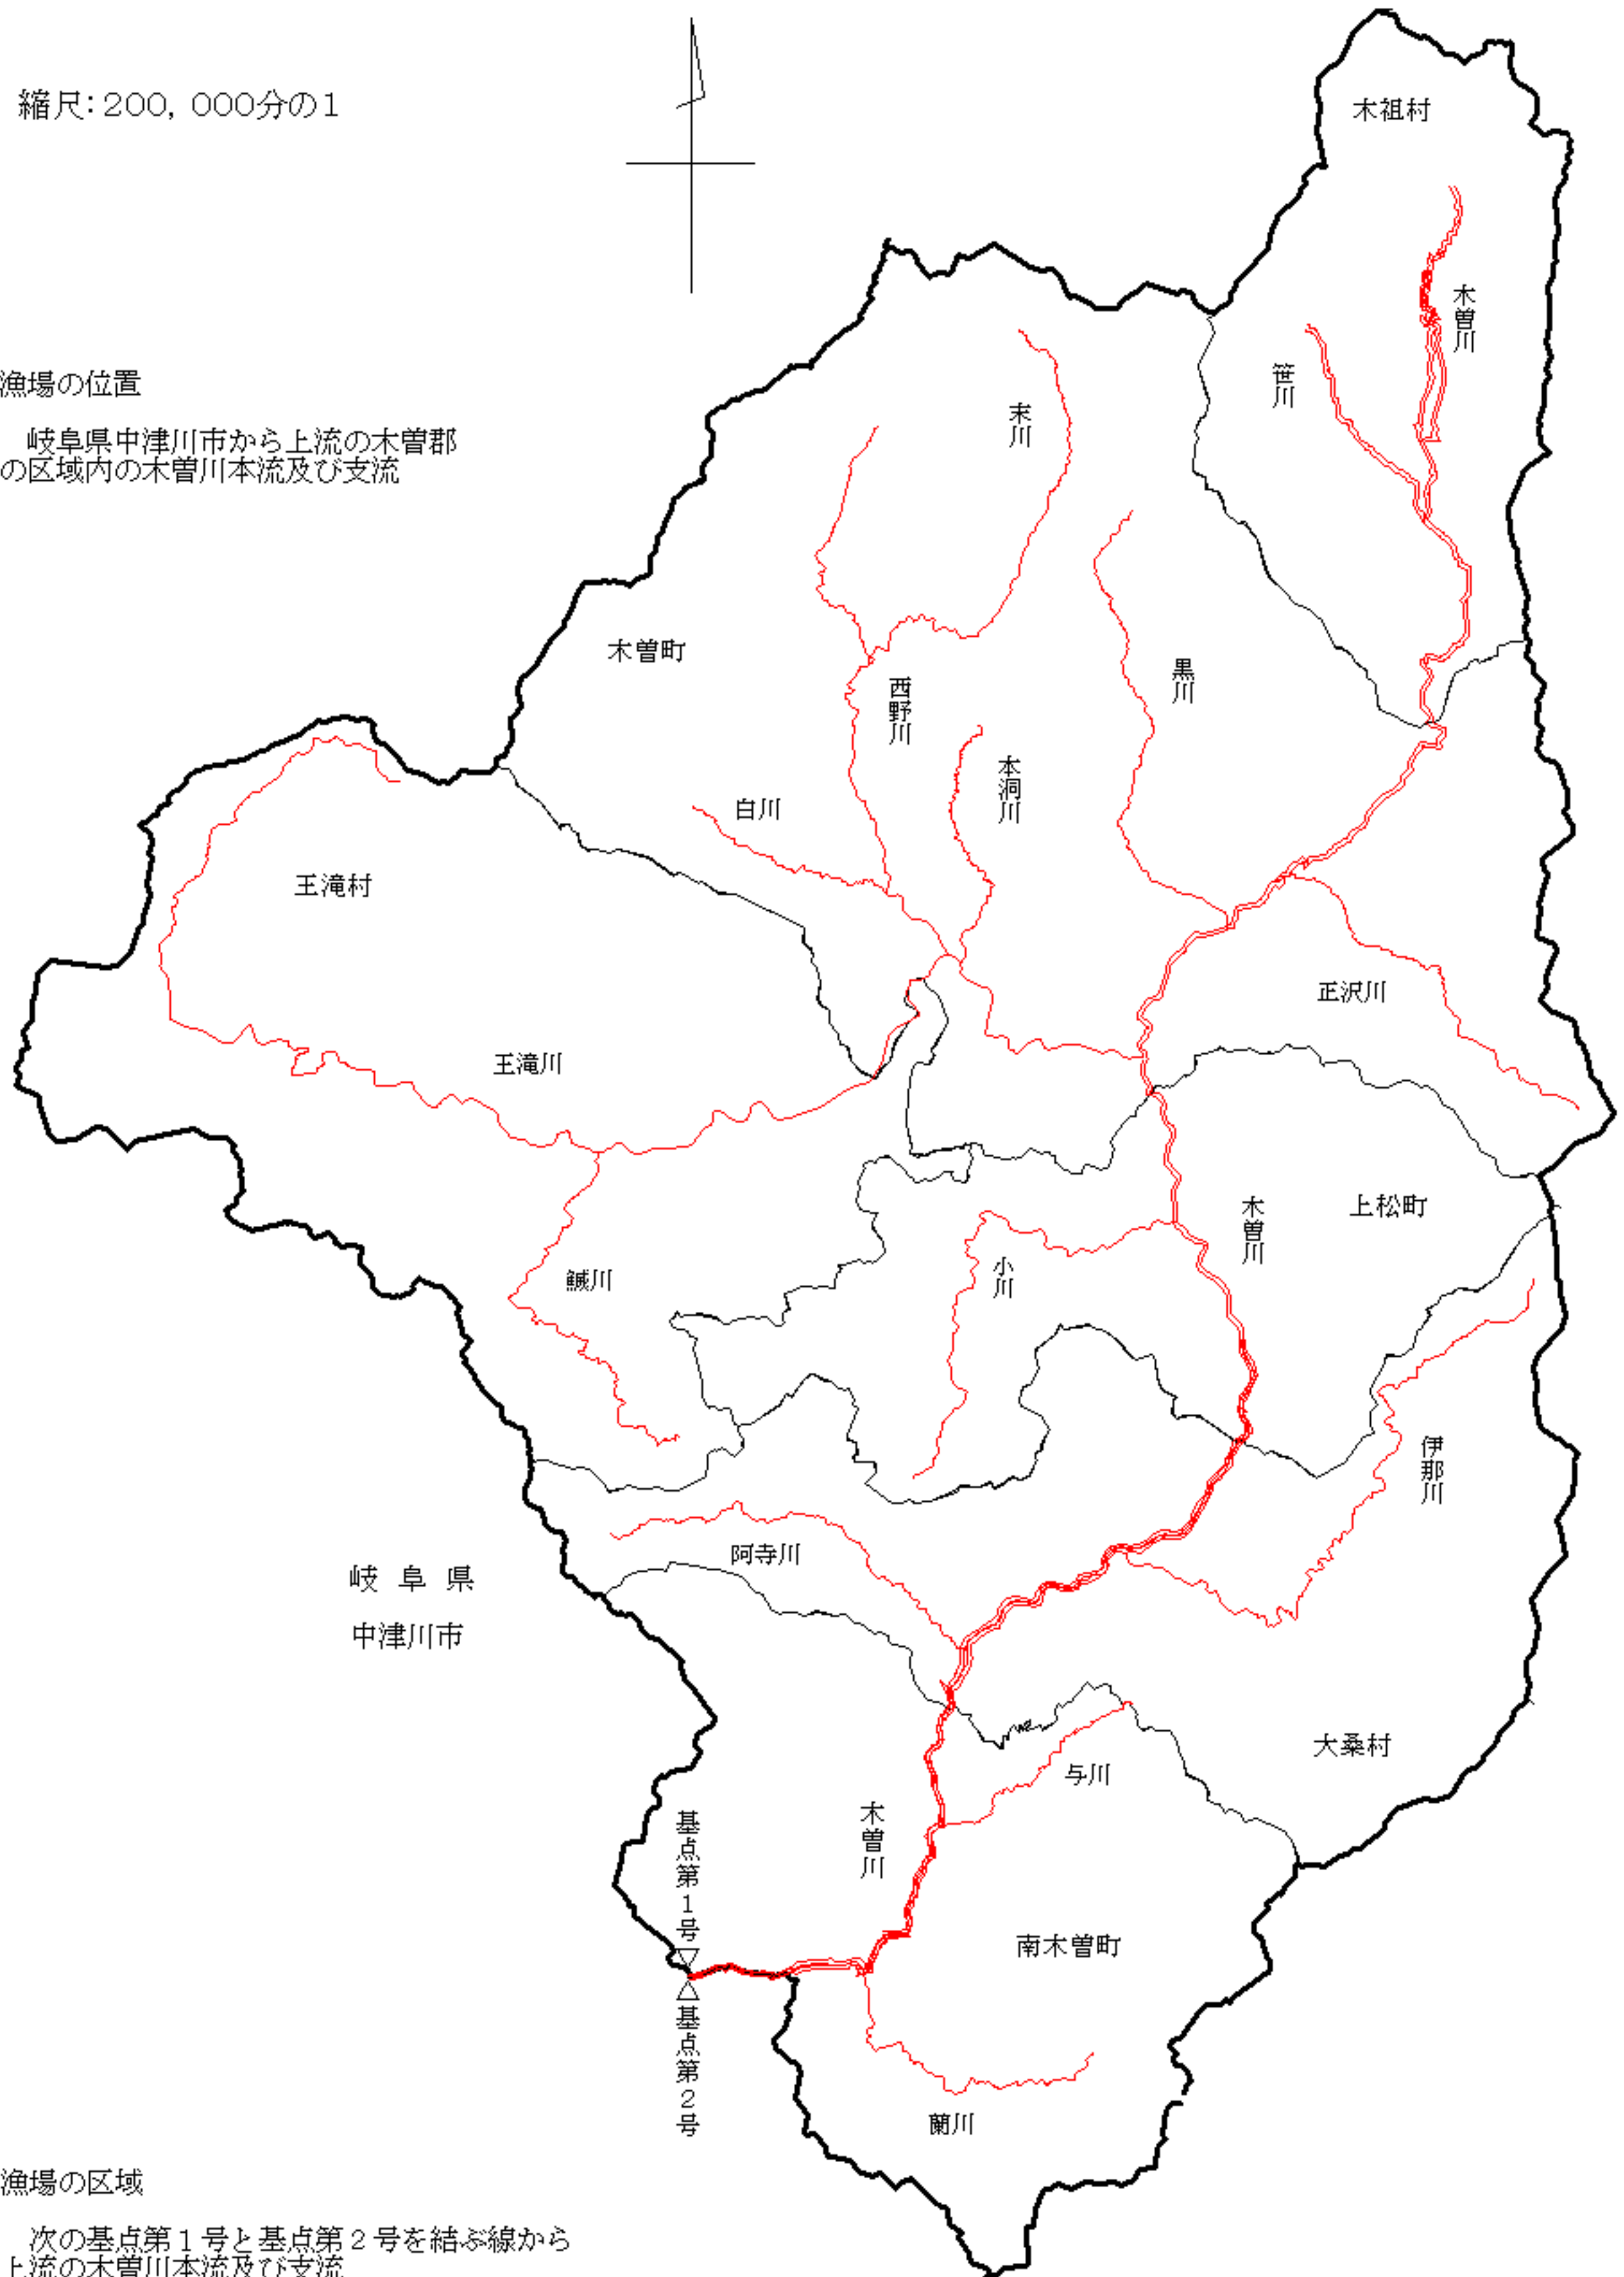

内共第7号漁場図

縮尺: 200,000分の1

●漁場の位置

岐阜県中津川市から上流の木曾郡の区域内の木曾川本流及び支流

●漁場の区域

次の基点第1号と基点第2号を結ぶ線から上流の木曾川本流及び支流

基点第1号 主要 地方道中津川田立線と岐阜県境の交差点南端

基点第2号 岐阜県中津川市山口5番地の1の北東端

(備考) 支流の一部は省略