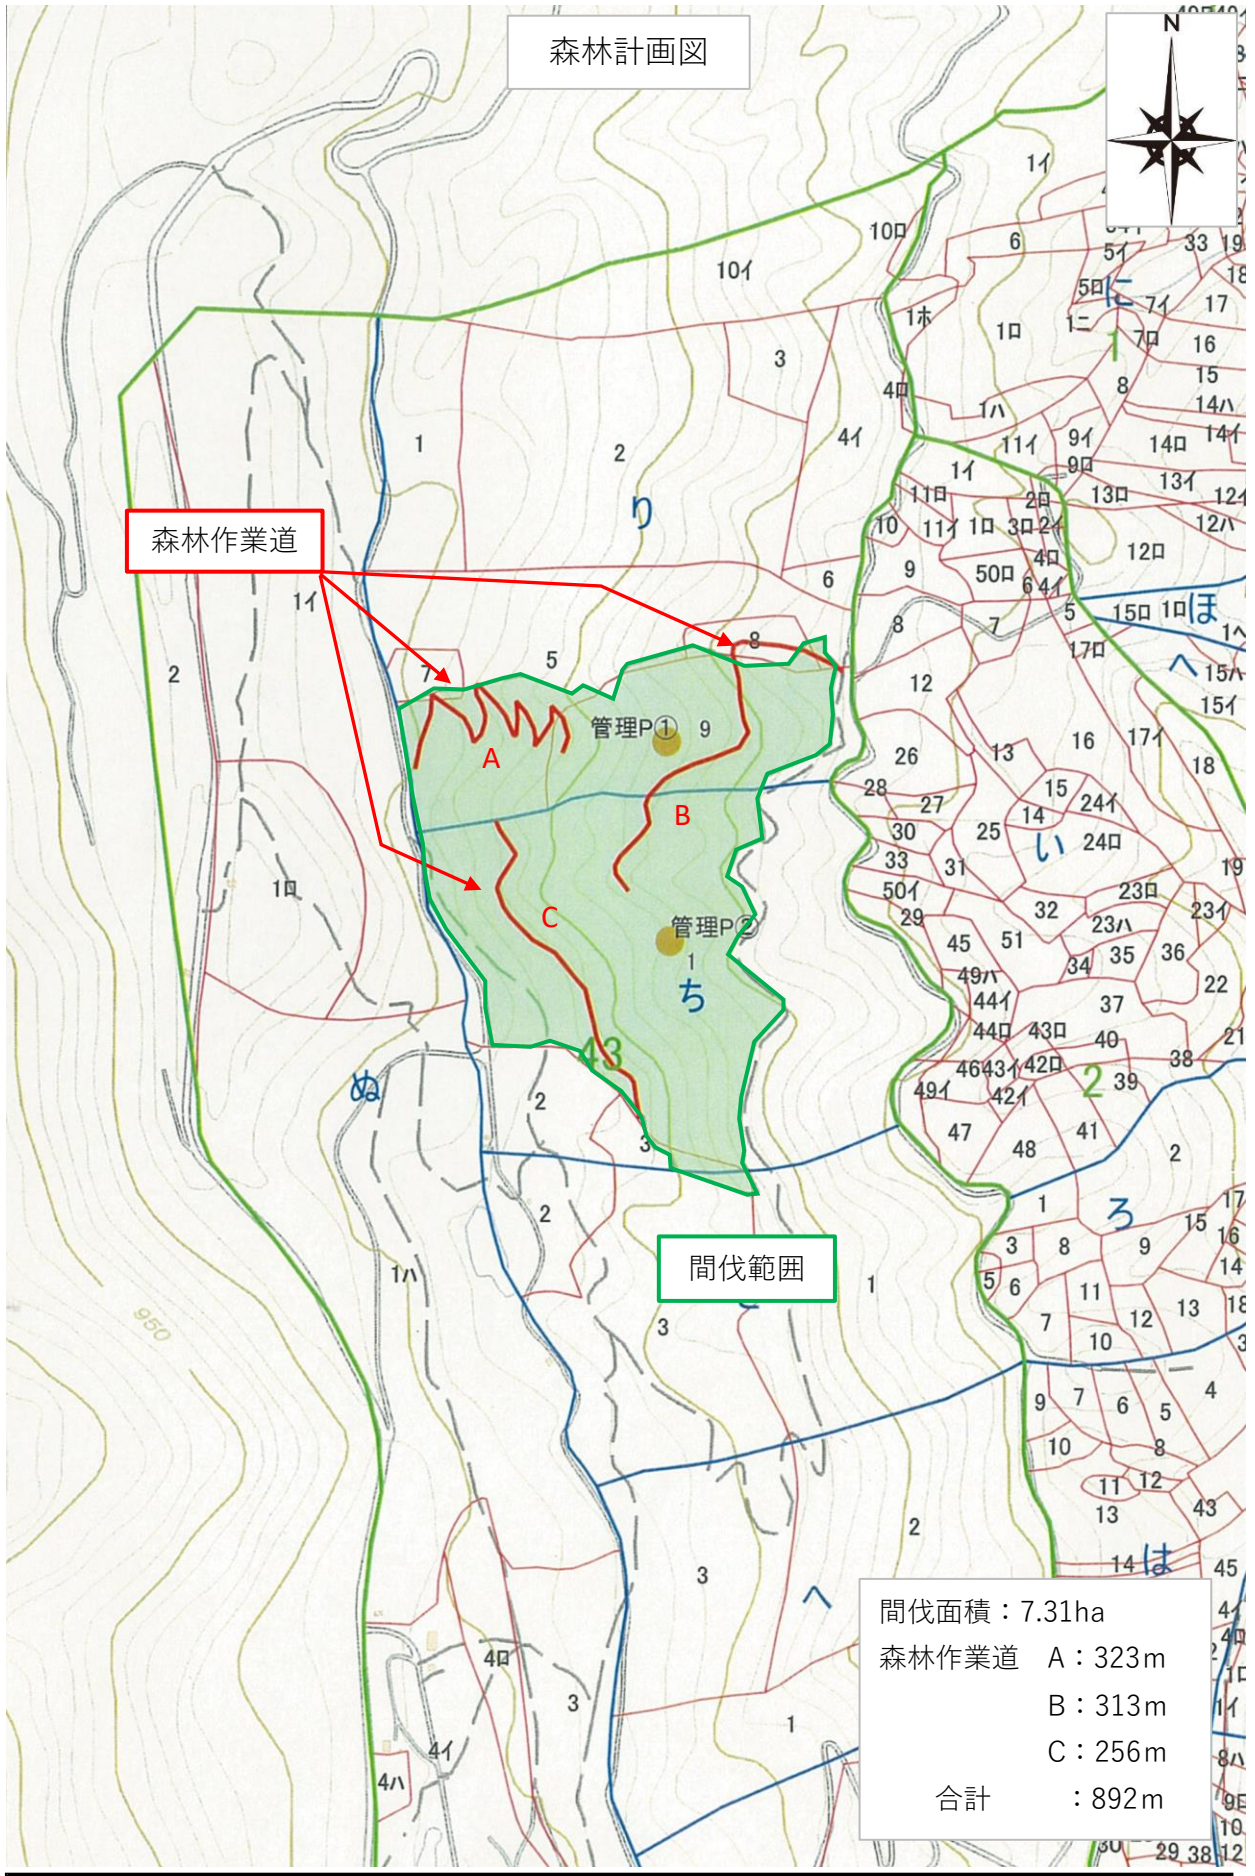

令和5年度 信州の森林づくり事業 みんなで支える里山整備事業
(防災・減災のための里山整備)
池田町 大峰高原

搬出材積 (m³)						主な搬出先
カラマツ	アカマツ	ヒノキ	広葉樹	他針葉樹	合計	市場、バイオマス
139.413	30.77	1.066	194.732	111.111	477.092	

作業前

作業後

伐採作業状況

搬出作業状況

森林作業道開設状況

森林作業道完了