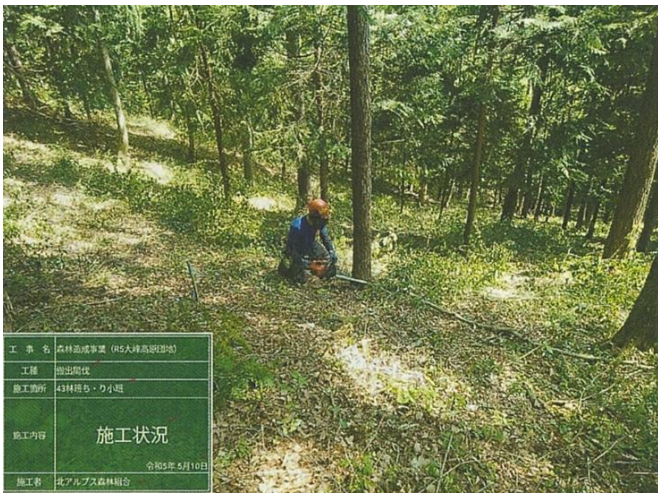

令和5年度 信州の森林づくり事業 みんなで支える里山整備事業
(防災・減災のための里山整備)
池田町 大峰高原

搬出材積 (m³)						主な搬出先
カラマツ	アカマツ	ヒノキ	広葉樹	他針葉樹	合計	市場、バイオマス
139.413	30.77	1.066	194.732	111.111	477.092	

作業前

作業後

伐採作業状況

搬出作業状況

森林作業道開設状況

森林作業道完了