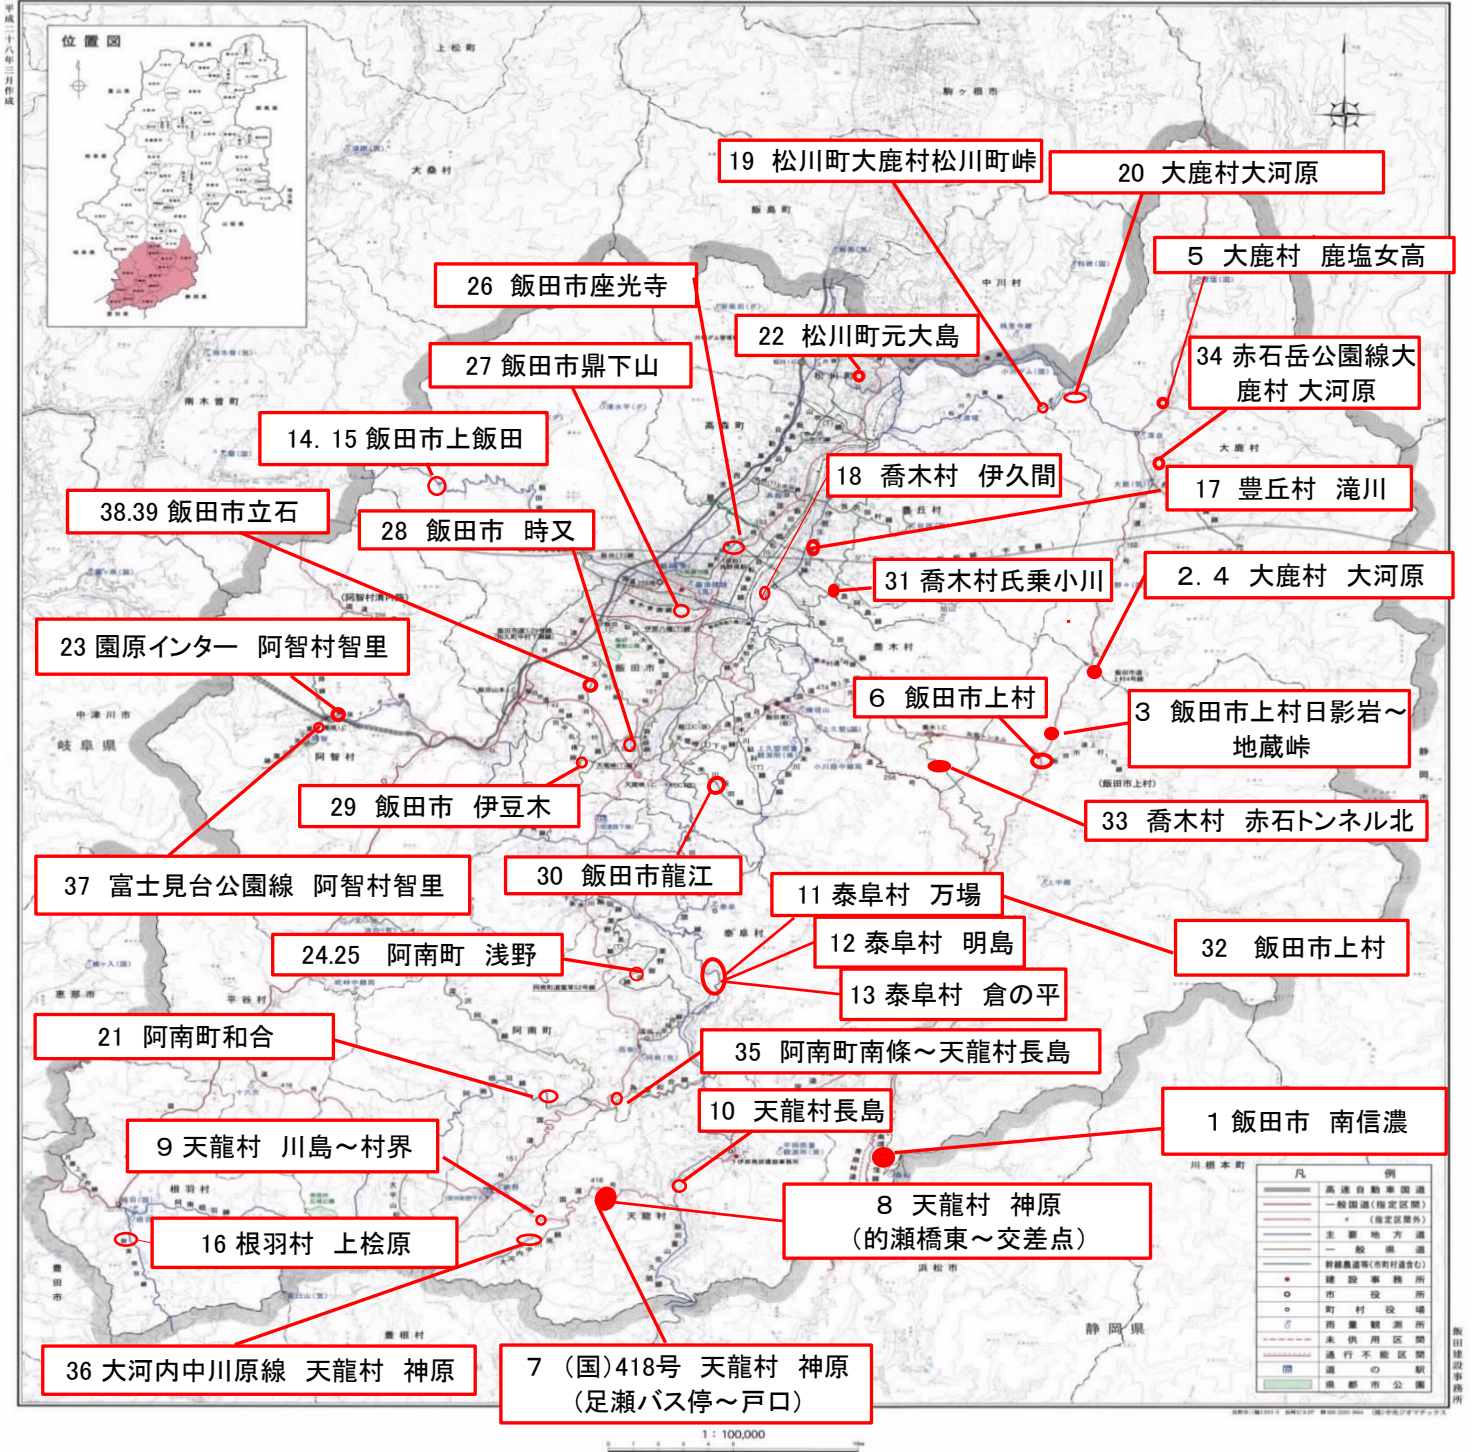

管内通行制限箇所図

令和6年6月27日現在

飯田建設事務所管内図

○ 工事に伴う規制

● 災害に伴う規制