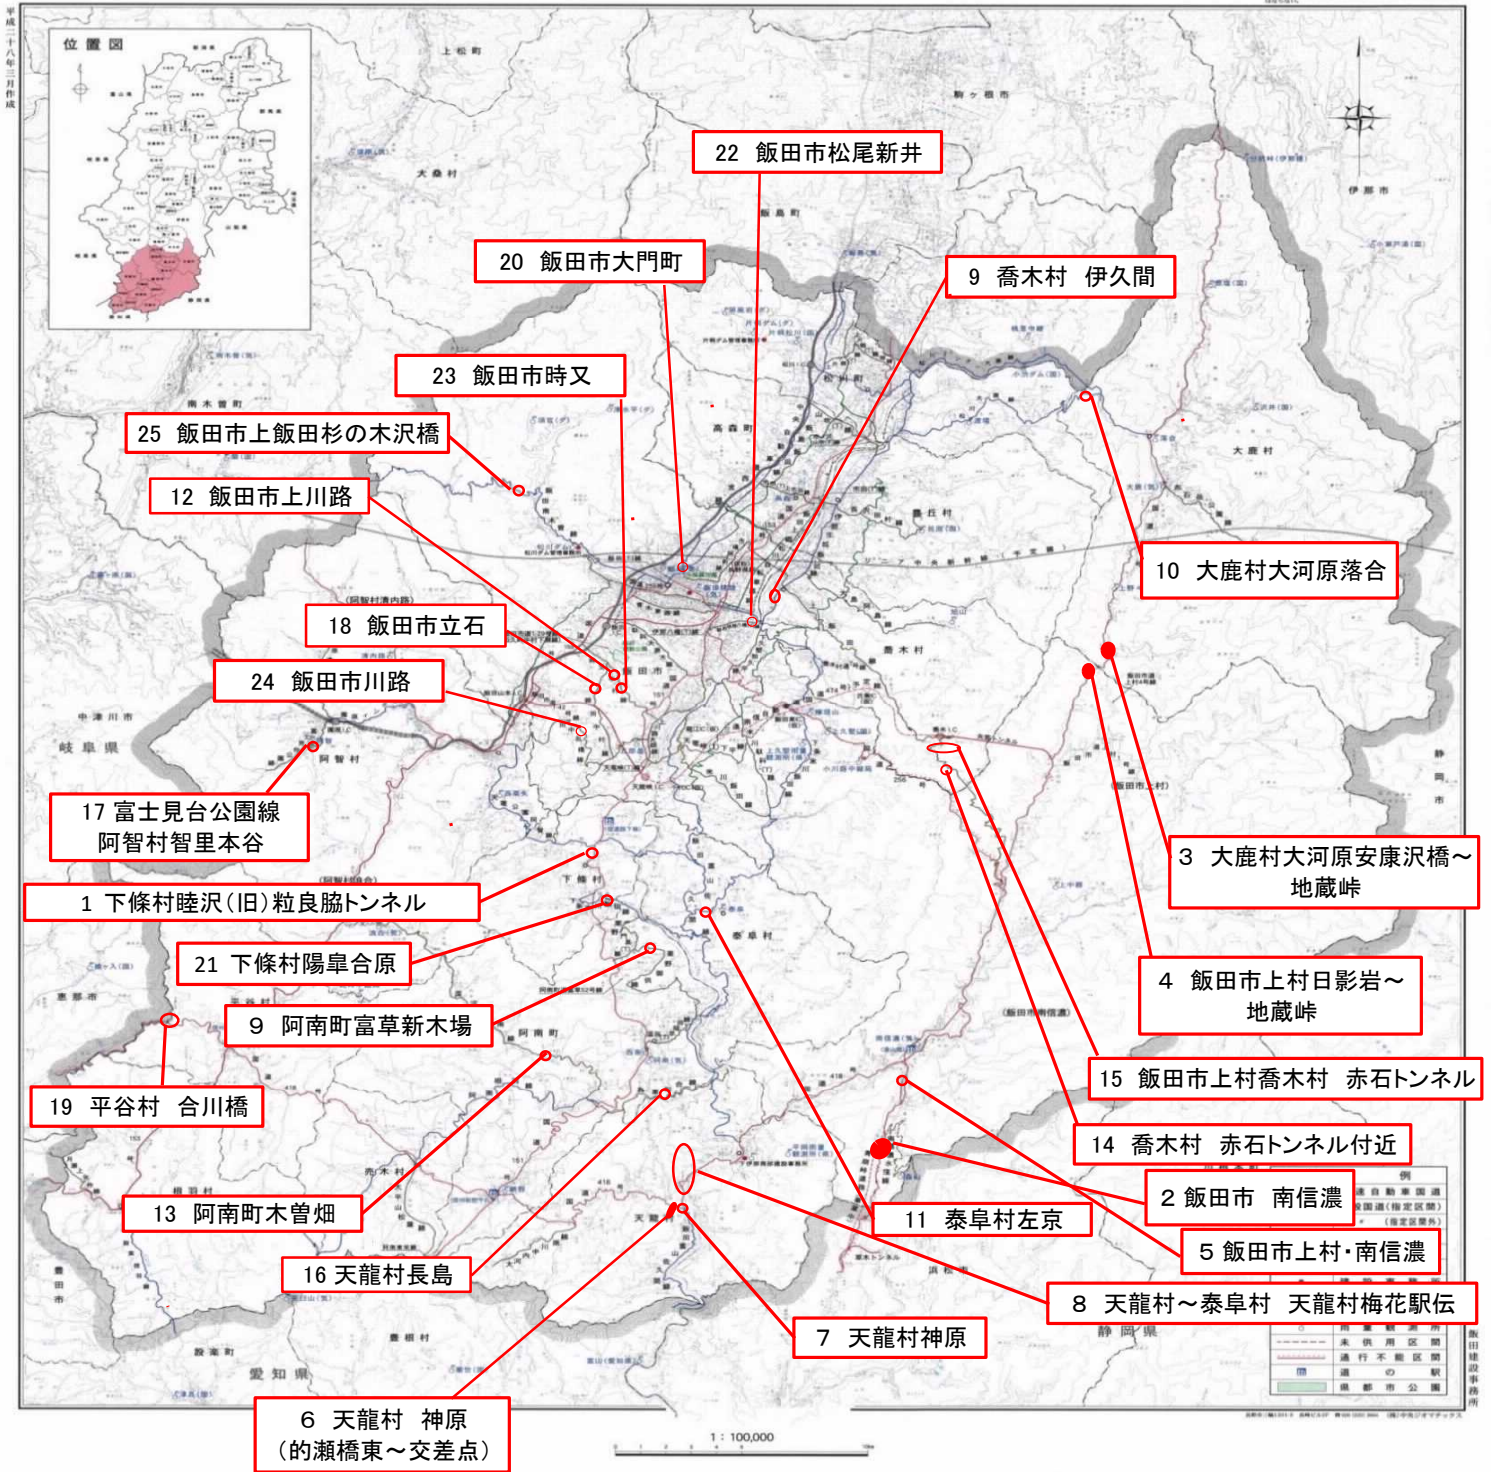

管内通行制限箇所図

令和7年2月7日現在

飯田建設事務所管内図

- 工事に伴う規制
- 災害に伴う規制