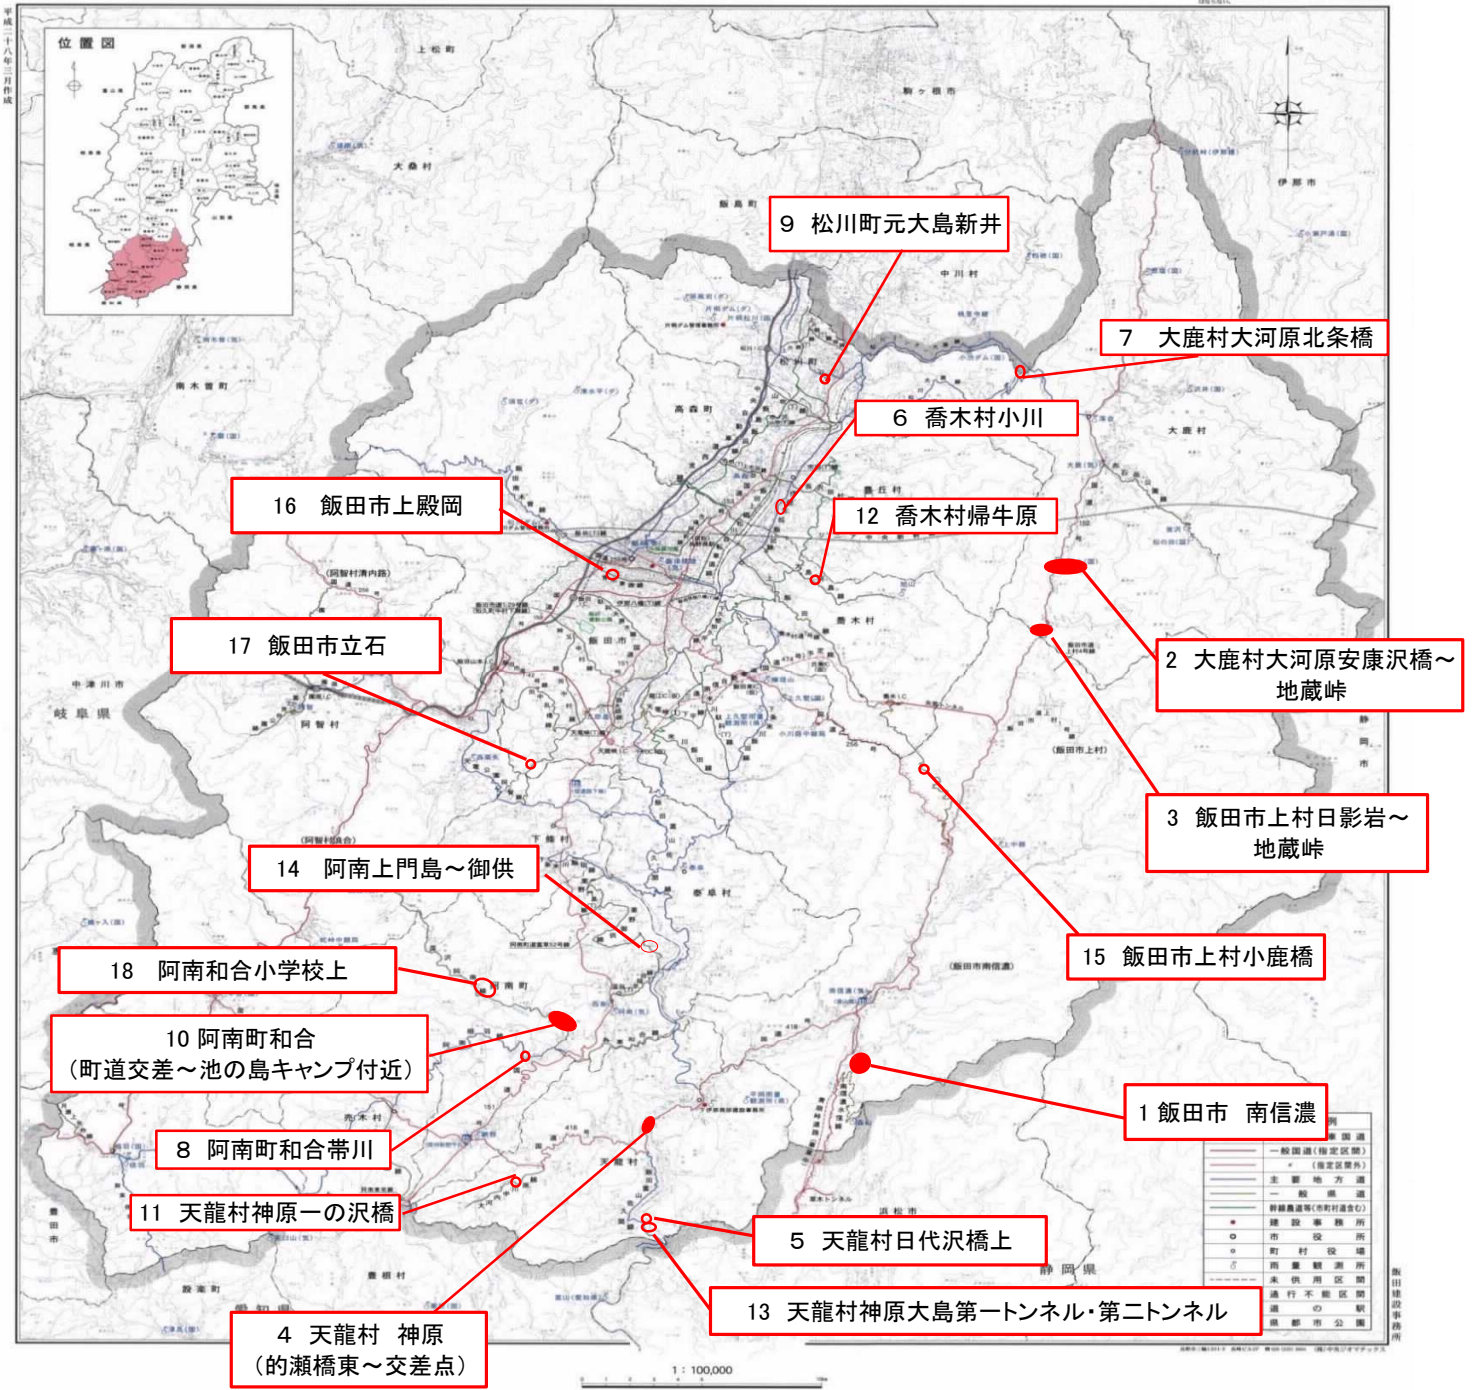

管内通行制限箇所図

令和8年6月20日現在

飯田建設事務所管内図

- 工事に伴う規制
- 災害に伴う規制