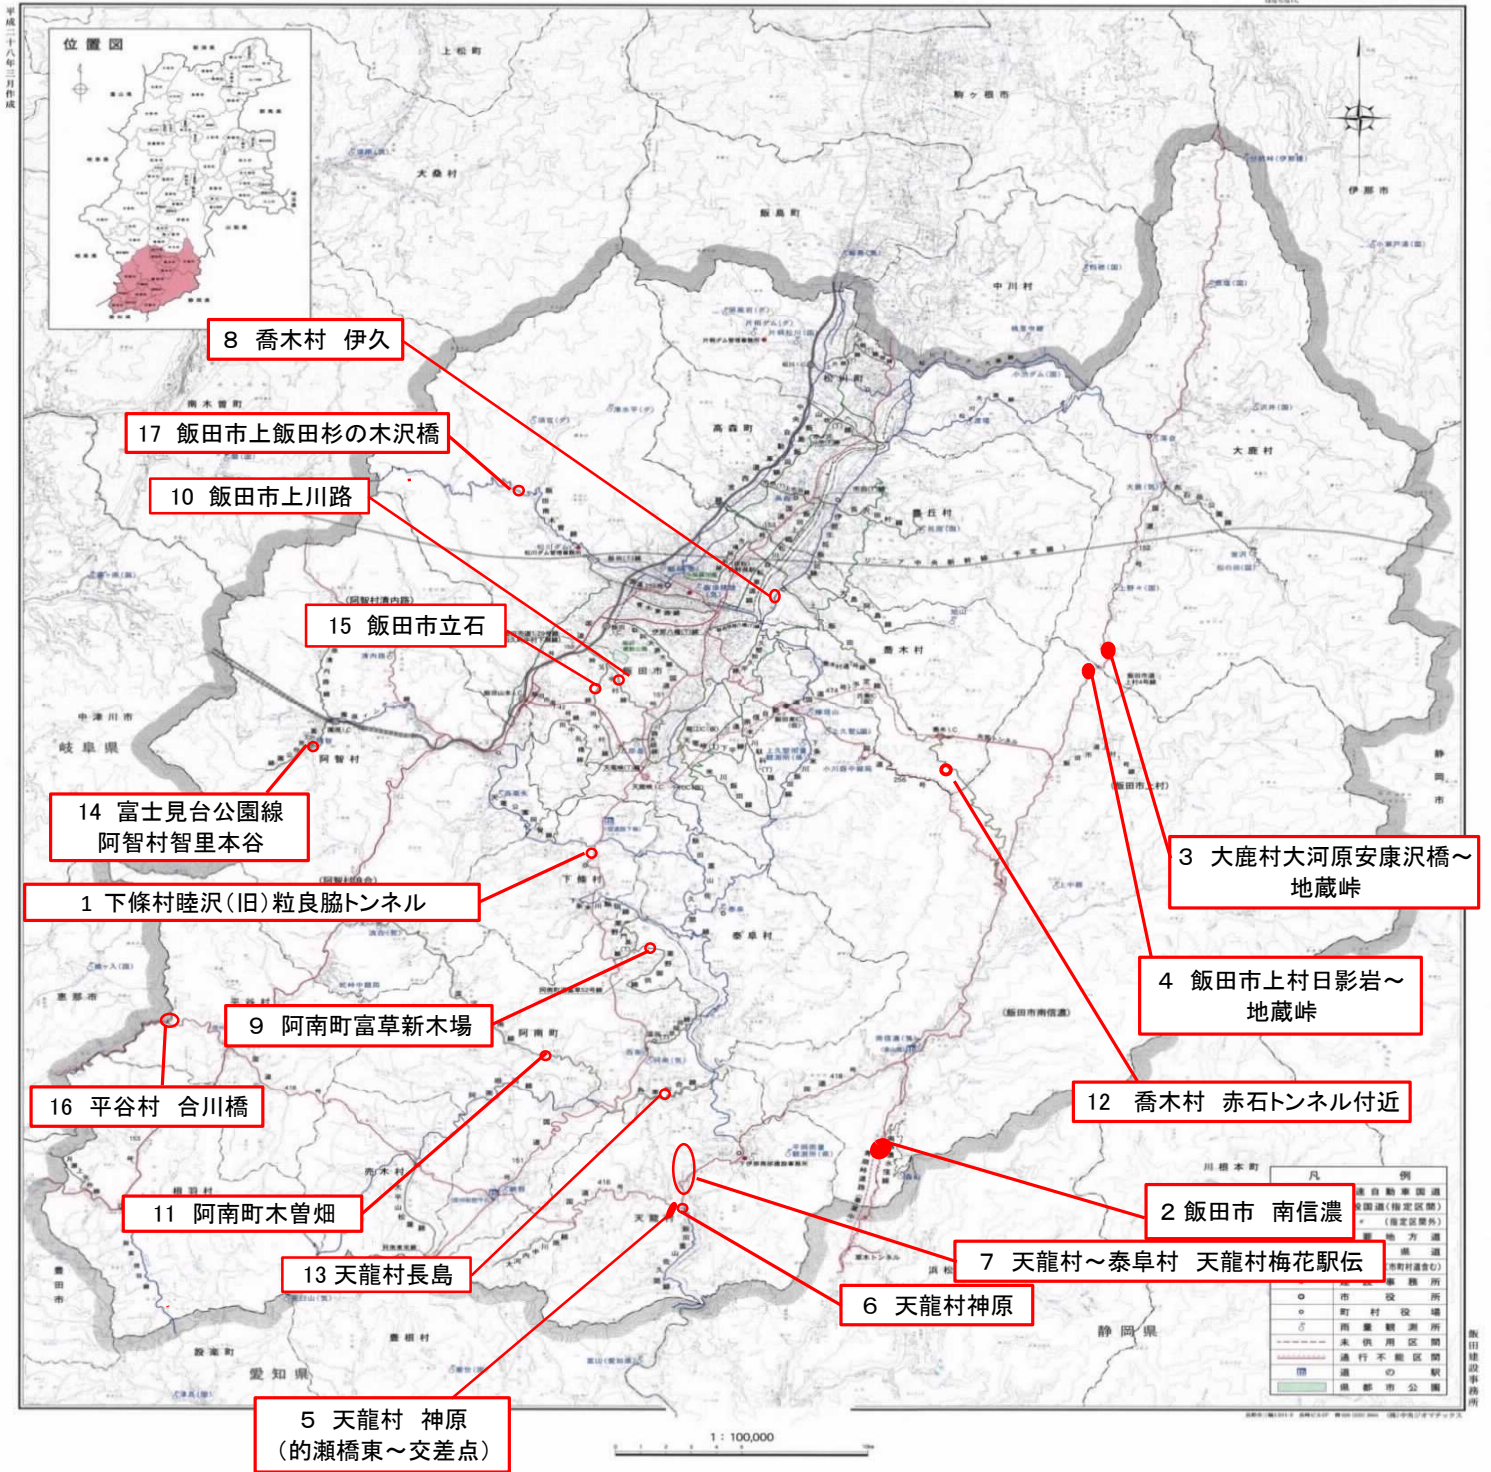

管内通行制限箇所図

令和7年1月7日現在

飯田建設事務所管内図

- 工事に伴う規制
- 災害に伴う規制