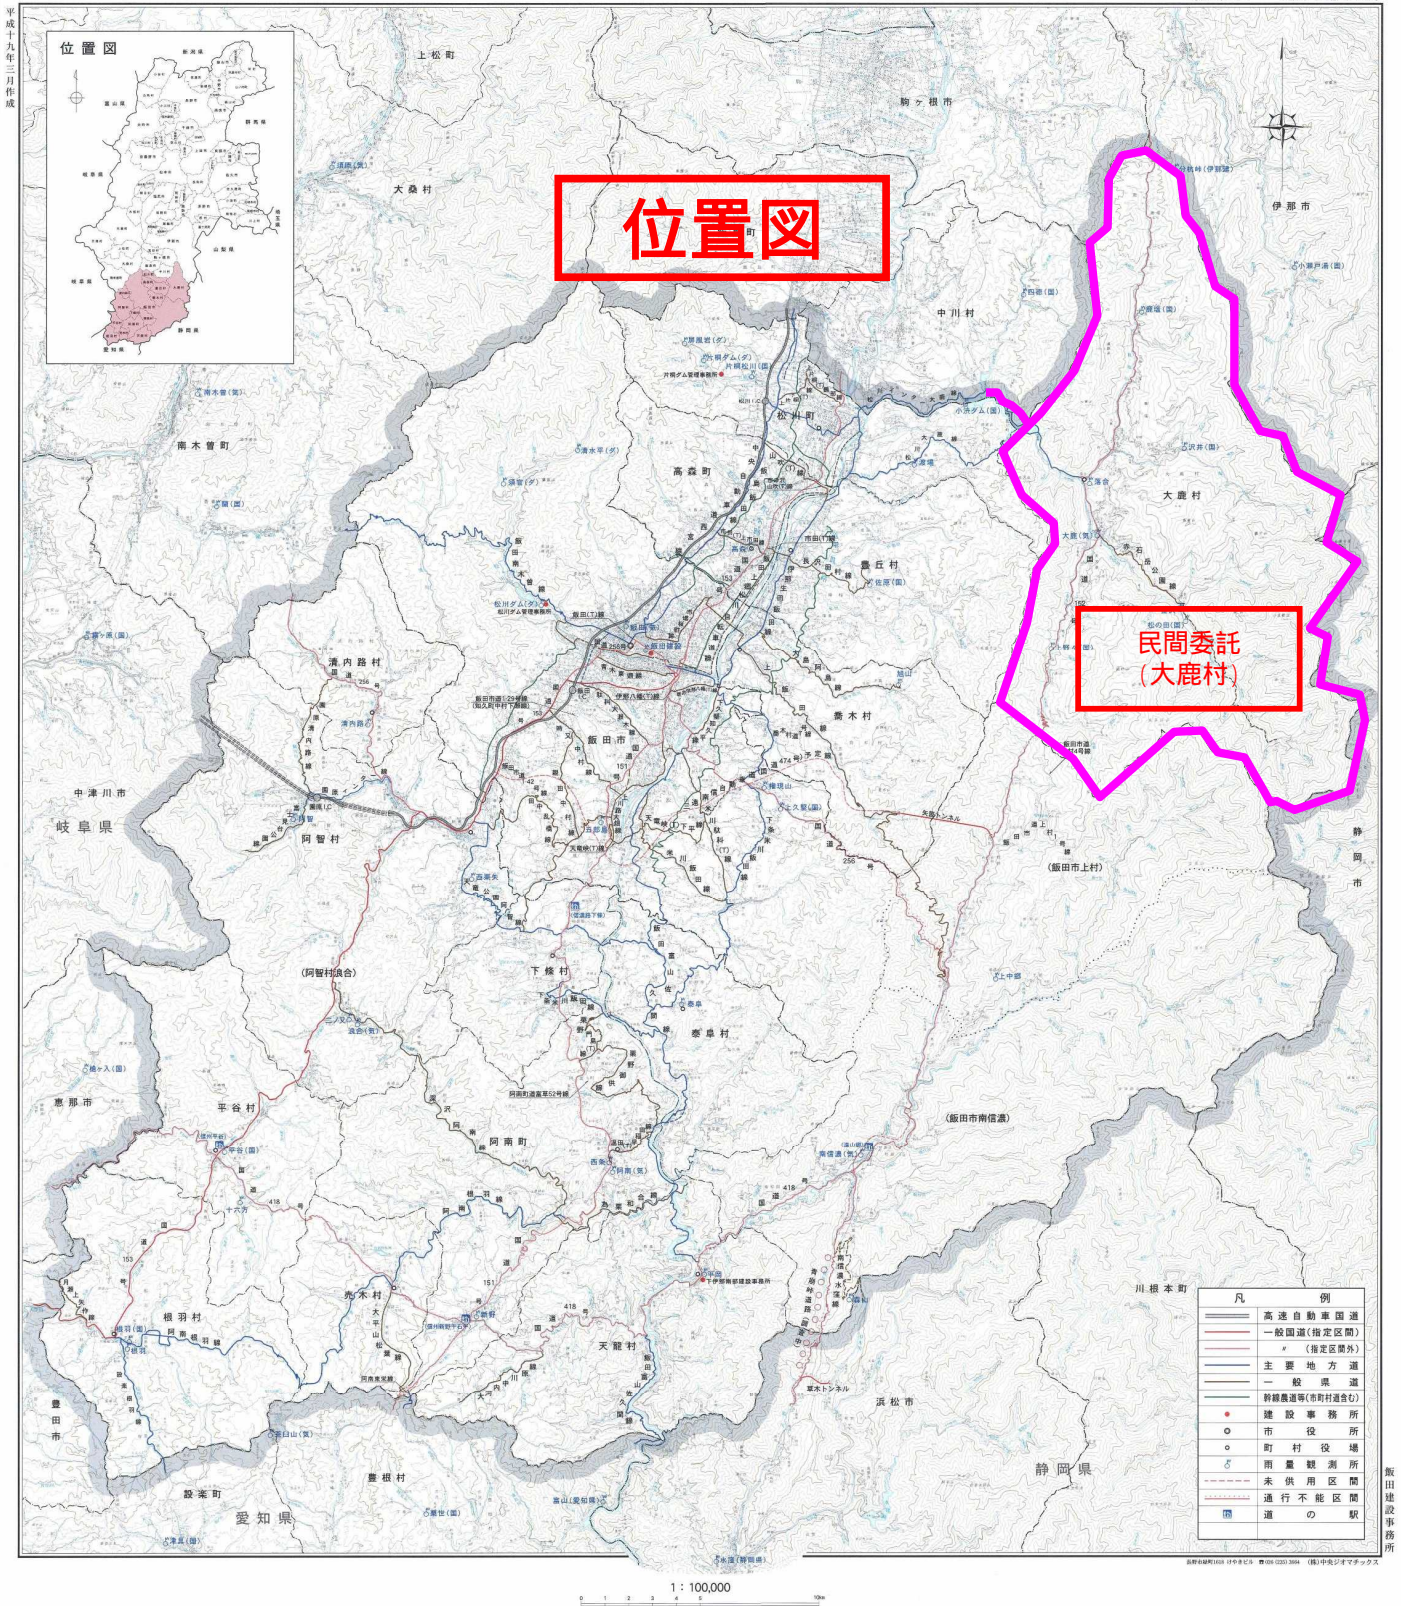

飯田建設事務所管内図

この地図は、国土院発行の承認を得て、同院発行の5万分の1地形図を複製したものと(承認番号 平22関複、第175号)の一部を転載したものである。