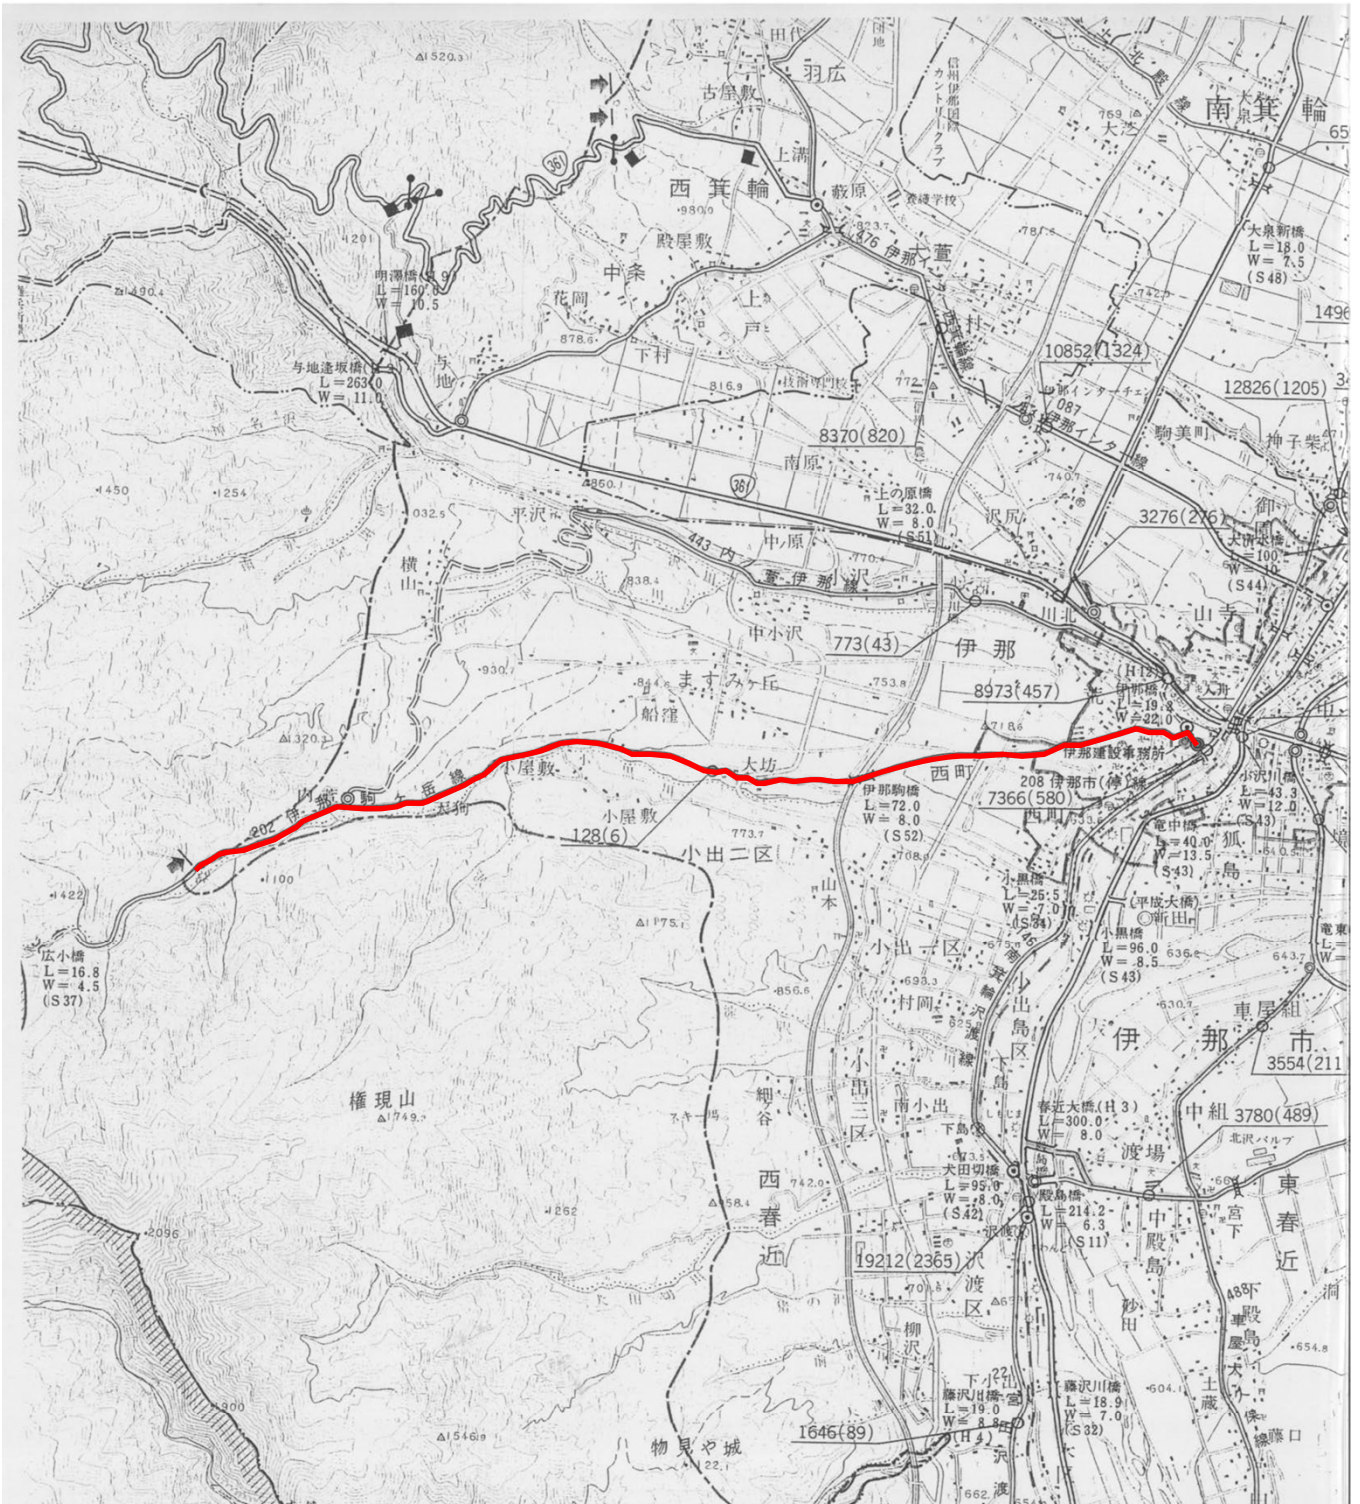

除雪業務位置図

箕輪・南箕輪・伊那—8工区

業務箇所

道路種別	路線名	区間
一般県道	伊那ヶ岳線	伊那市 起点 ~ 伊那市 キャンプ場上ゲート(終点)