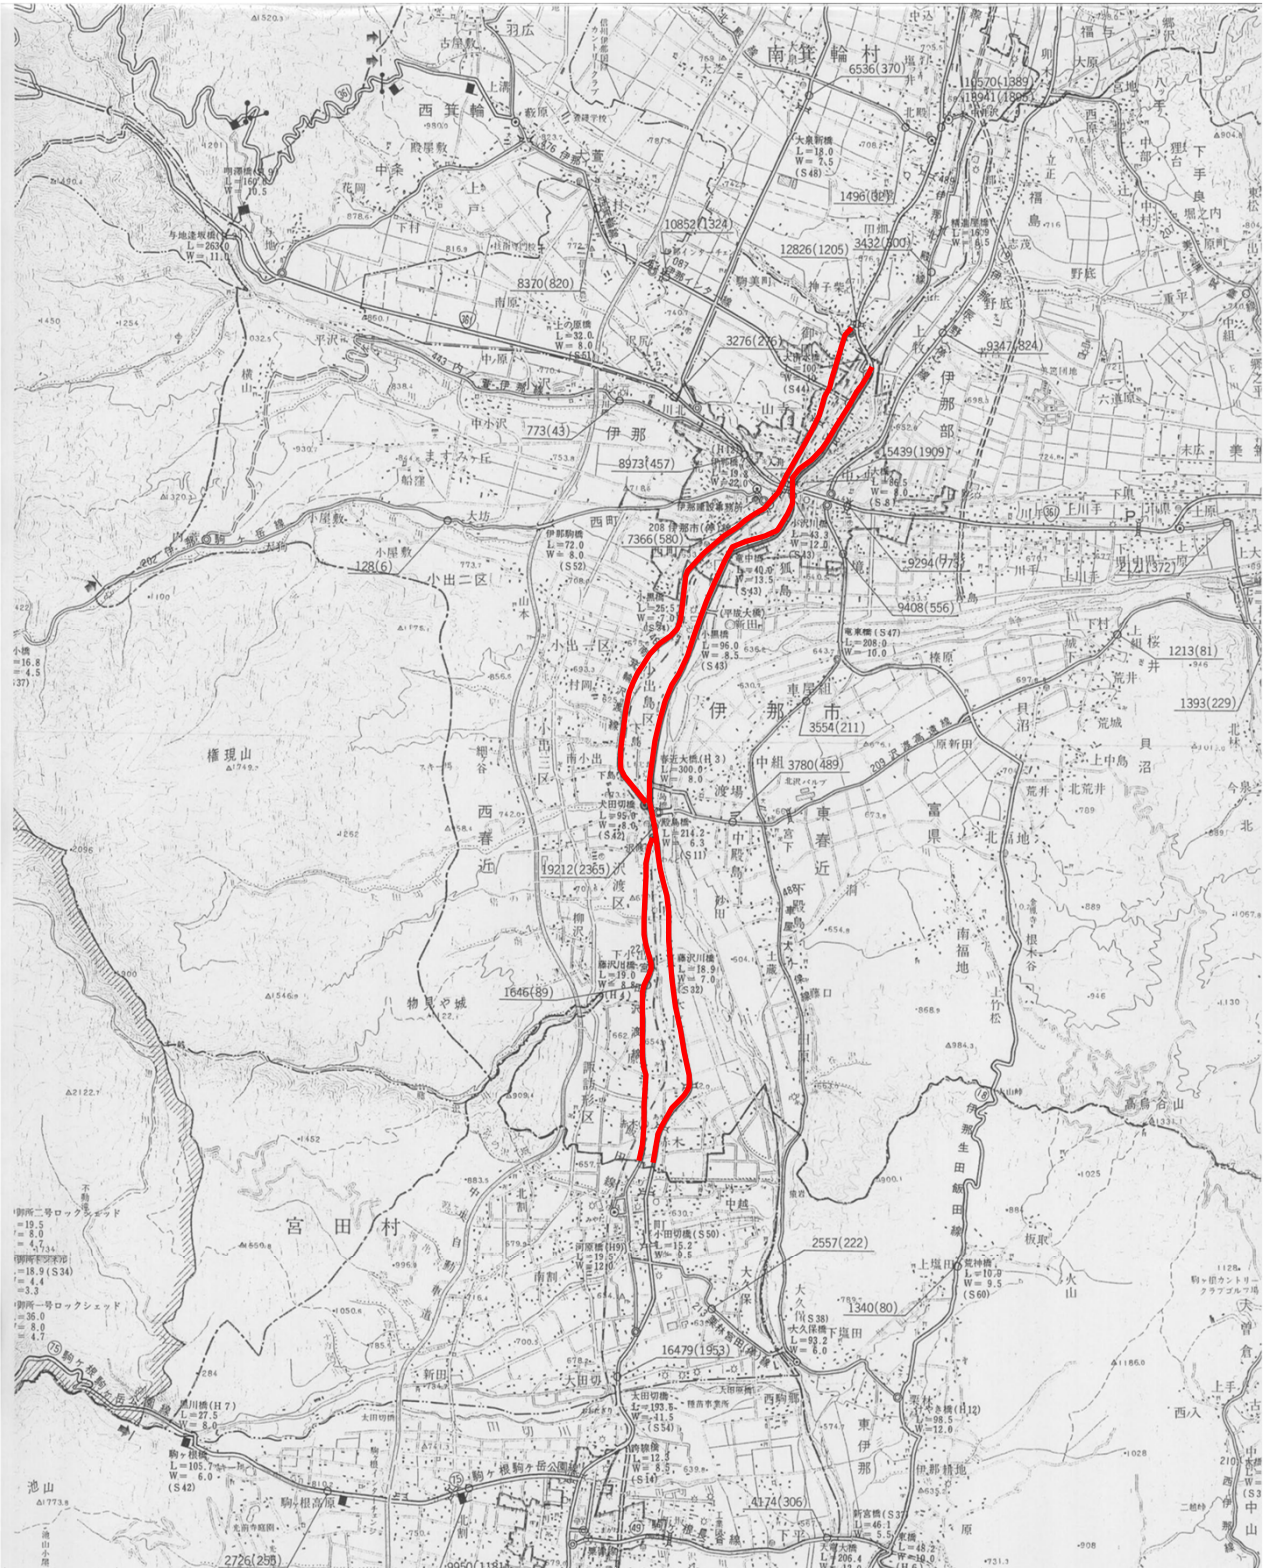

除雪業務位置図

箕輪・南箕輪・伊那—6工区

市町村名	業務箇所					
	道路種別	路線名	区間			
伊那市	一般国道	153号	伊那市	宮田村界	～	伊那市 双葉町交差点
	一般県道	宮田沢渡線	伊那市	宮田村界	～	伊那市 終点((国)153号交点)
	一般県道	南箕輪沢渡線	南箕輪村	起点	～	伊那市 終点((国)153号交点)
	一般県道	伊那市(停)線	伊那市	起点	～	伊那市 終点