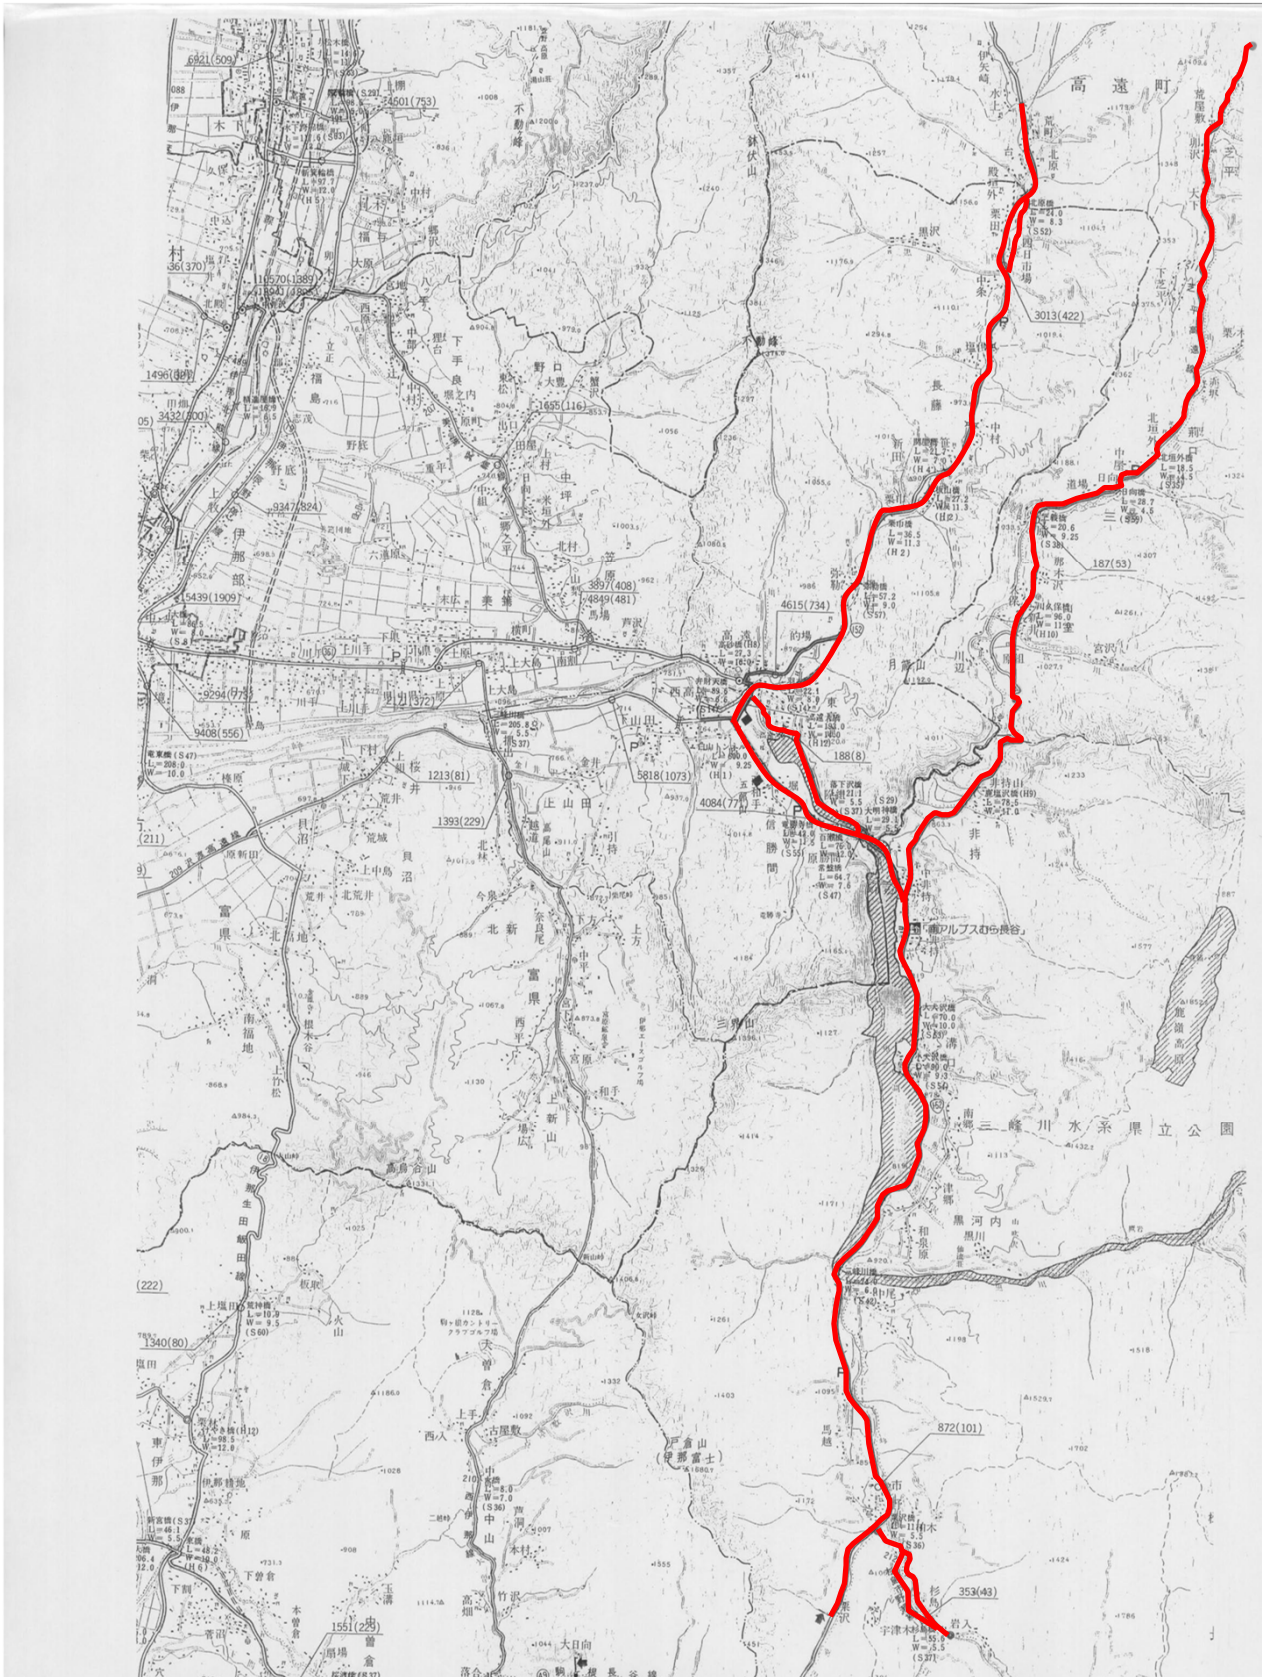

除雪業務位置図

高遠・長谷－2工区

市町村名	道路種別	路線名	業務箇所		区間
伊那市	一般国道	152号	伊那市 高遠町 荒沢(農事組合センター)	～	伊那市 長谷 粟沢ゲート(分杭峠)
(旧高遠町)	一般国道	152号(BP部)	伊那市 高遠町 栗田	～	伊那市 高遠町 四日市場
(旧長谷村)	一般県道	芝平高遠線	伊那市 起点	～	伊那市 終点
	一般県道	杉島市野瀬線	伊那市 起点	～	伊那市 終点(国)152号交点