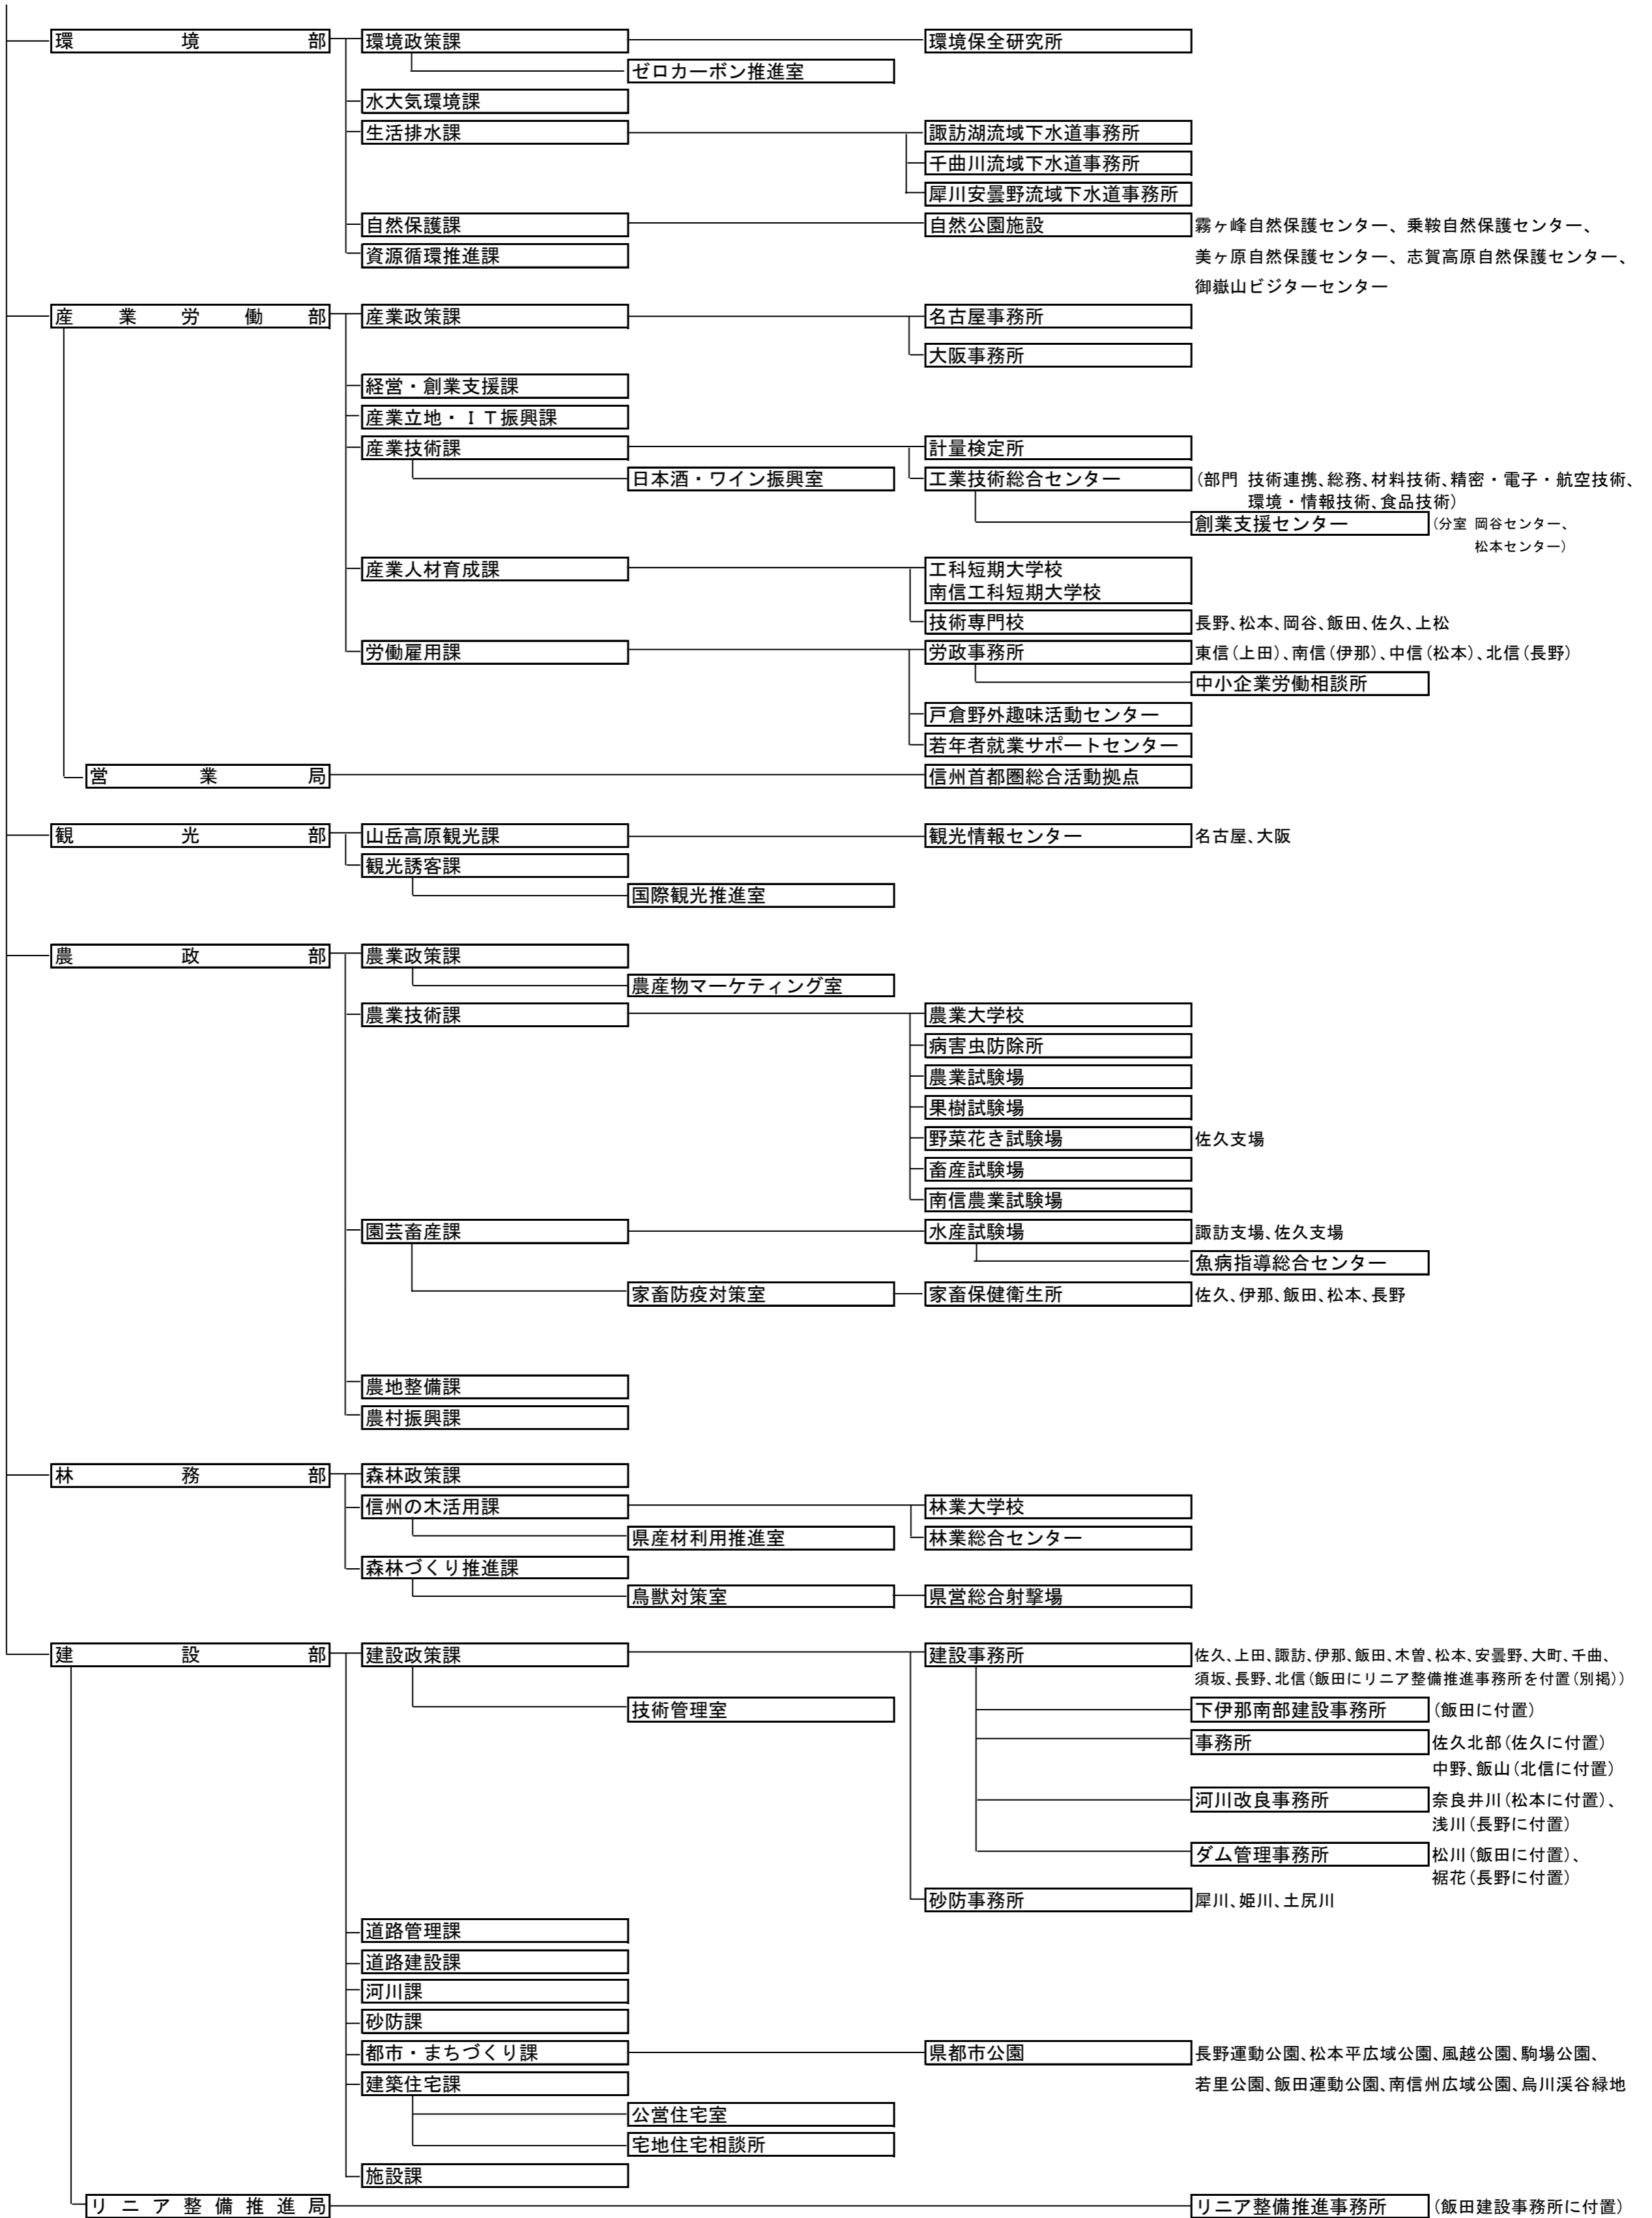

長野県機構図 (R5. 4. 1)

長野県機構図 (R5.4.1)

長野県機構図 (R5. 4. 1)