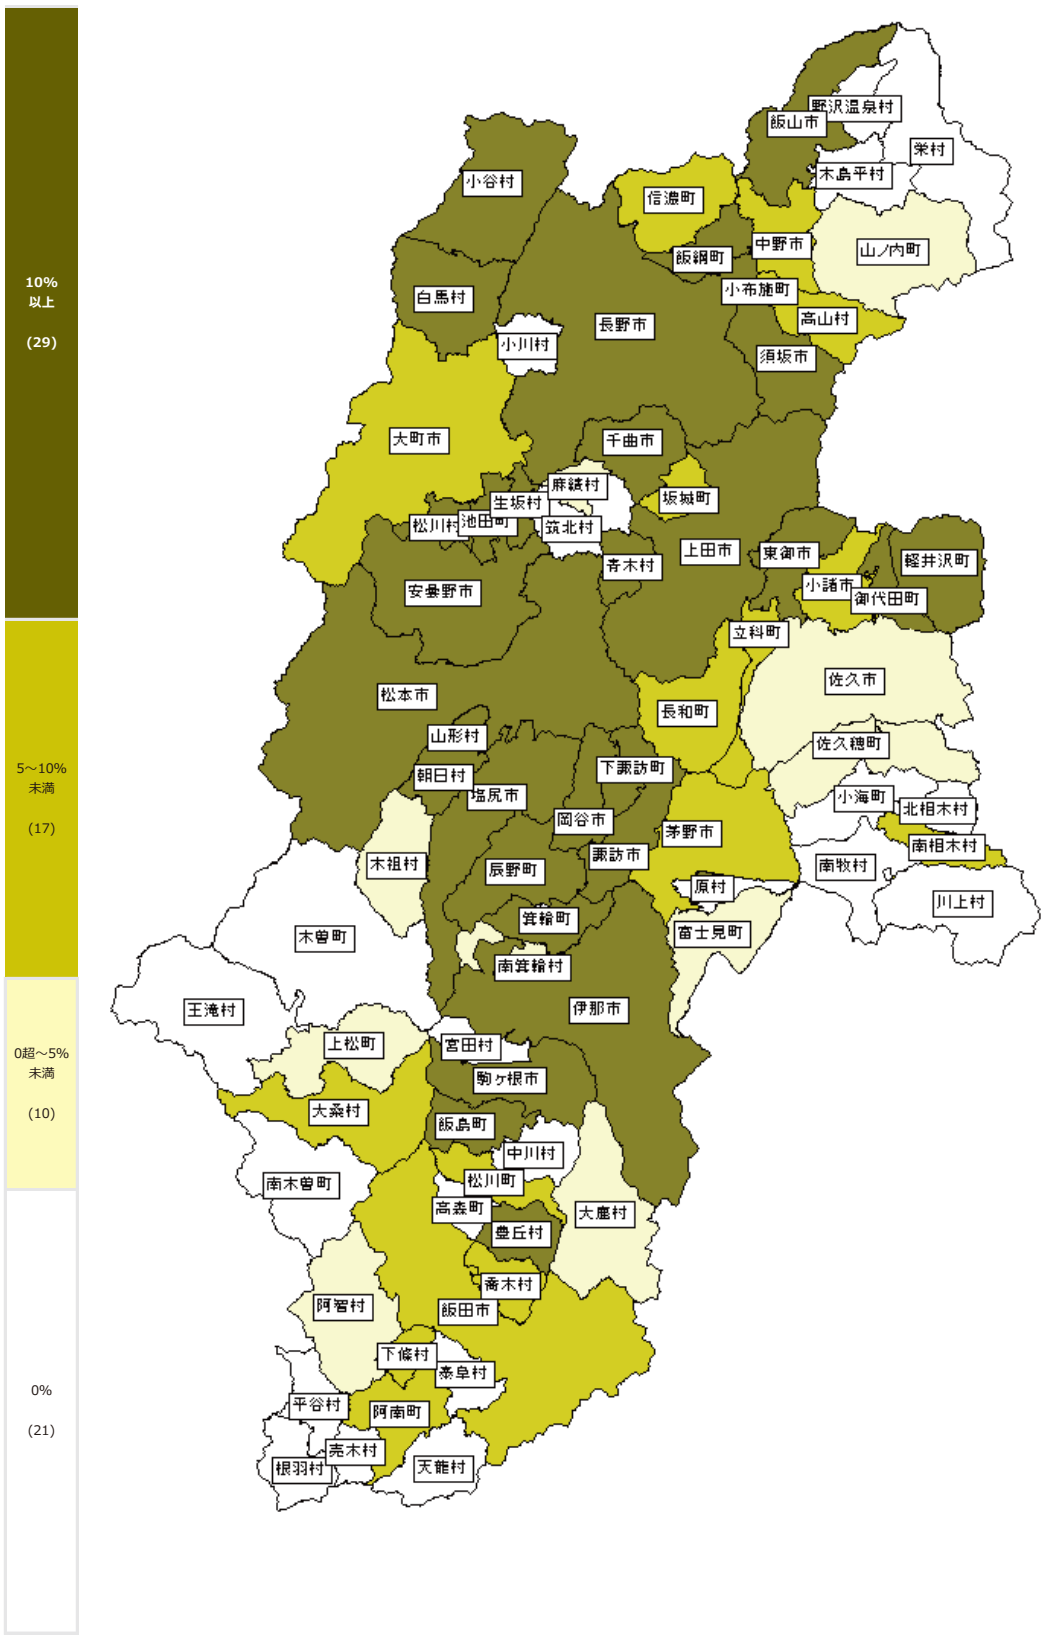

6. 市町村防災会議に占める女性の割合（令和5年4月1日現在）

市町村名	女性 実数 (人)	女性 割合 (%)
箕輪町	8	25.8
塩尻市	8	24.2
青木村	6	24.0
諏訪市	8	23.5
御代田町	7	21.2
安曇野市	7	17.9
飯山市	5	17.9
伊那市	6	16.7
東御市	5	16.7
朝日村	5	16.7
岡谷市	5	16.1
飯綱町	4	14.8
松本市	8	14.5
辰野町	5	14.3
豊丘村	2	14.3
須坂市	5	13.9
下諏訪町	4	12.9
駒ヶ根市	5	12.8
飯島町	5	12.5
白馬村	3	12.5
生坂村	4	12.1
上田市	5	11.1
松川村	1	11.1
池田町	3	10.7
小谷村	2	10.5
軽井沢町	4	10.3
長野市	6	10.2
千曲市	3	10.0
山形村	2	10.0
小布施町	2	9.5
立科町	2	9.1
喬木村	2	9.1
坂城町	2	9.1
信濃町	2	9.1
小諸市	3	8.3
大桑村	2	8.3
南相木村	1	8.3
中野市	3	7.9
茅野市	3	6.7
下條村	1	6.7
長和町	2	6.1
大町市	2	5.7
阿南町	1	5.3
高山村	1	5.3
松川町	2	5.1
飯田市	2	5.0
佐久市	2	4.9
南箕輪村	1	4.5
大鹿村	1	4.5
佐久穂町	1	4.3
麻績村	1	4.3
阿智村	1	4.2
富士見町	1	3.4
上松町	1	3.4
木祖村	1	2.9
山ノ内町	1	2.8
宮田村	0	0.0
木曾町	0	0.0
川上村	0	0.0
天龍村	0	0.0
栄村	0	0.0
中川村	0	0.0
野沢温泉村	0	0.0
南木曾町	0	0.0
筑北村	0	0.0
小海町	0	0.0
高森町	0	0.0
小川村	0	0.0
原村	0	0.0
王滝村	0	0.0
南牧村	0	0.0
平谷村	0	0.0
泰阜村	0	0.0
北相木村	0	0.0
根羽村	-	-
木島平村	-	-
合計	185	9.2
全国	5,023	10.8

（備考）内閣府男女共同参画局「地方公共団体における男女共同参画社会の形成又は女性に関する施策の推進状況（令和5年度）」より作成