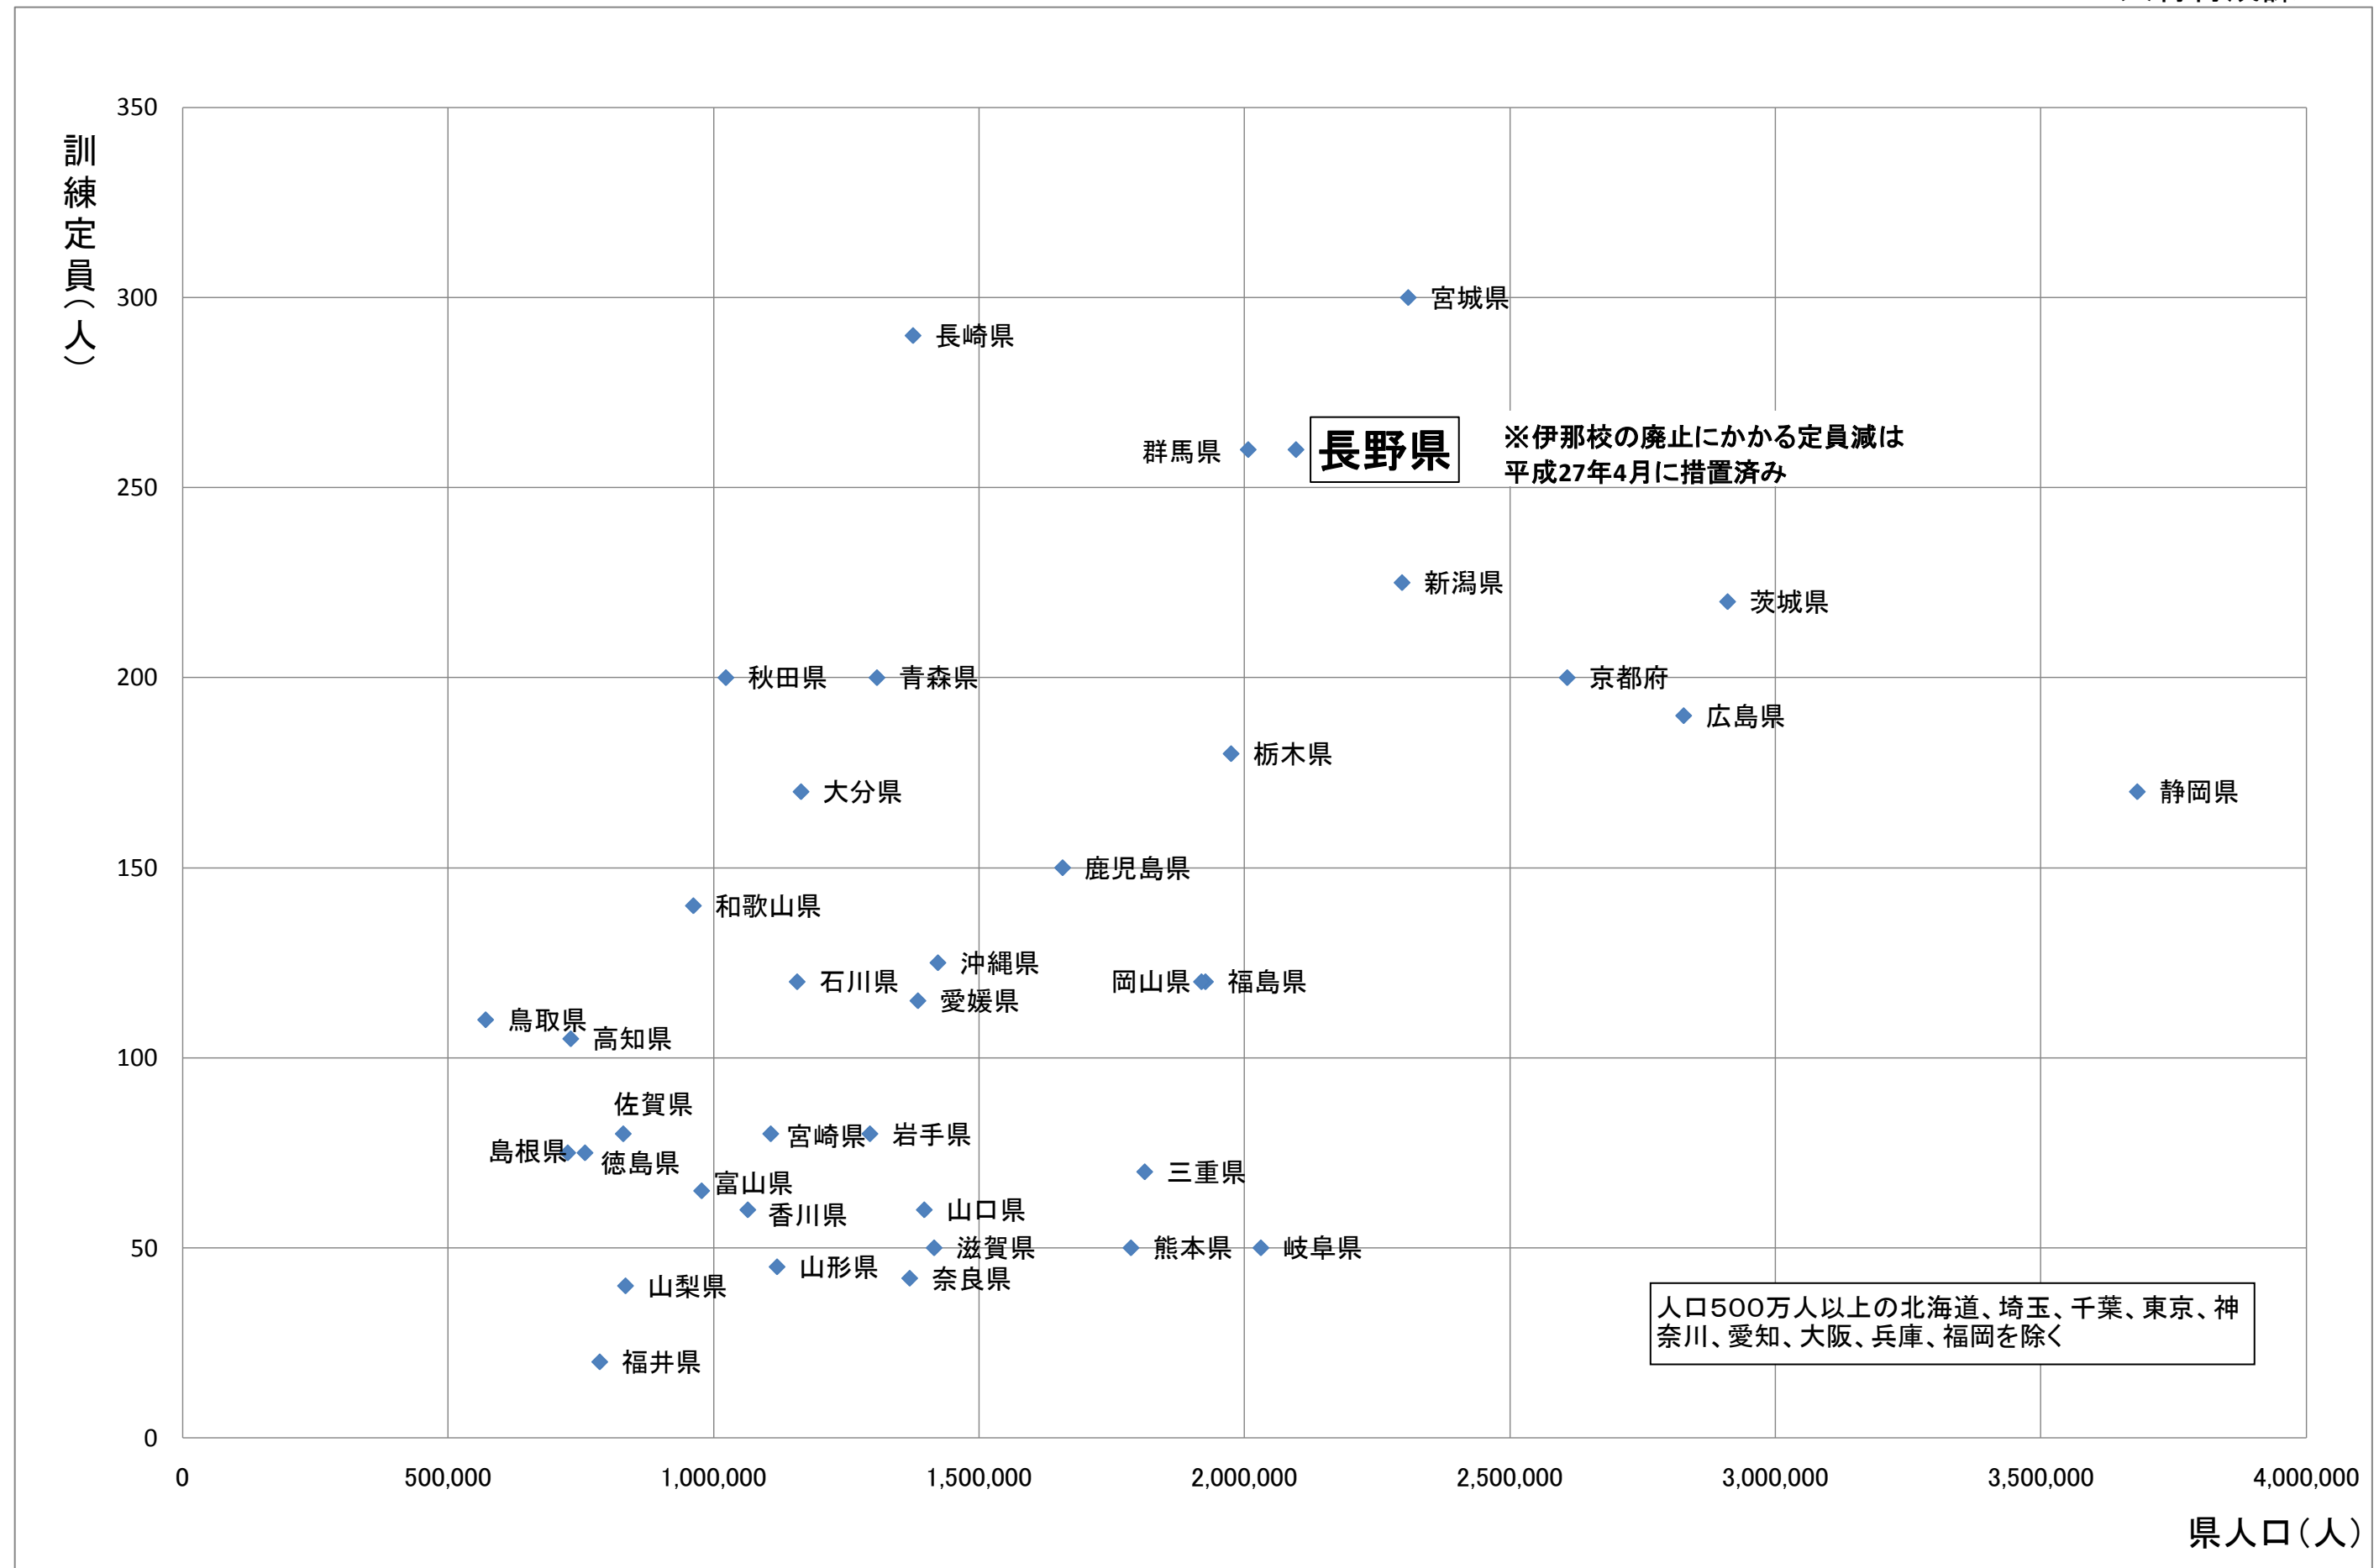

1 県人口 と 県立技術専門校の校数(平成27年4月)

2 県面積 と 県立技術専門校の校数(平成27年4月)

3 県人口 と 県立技術専門校普通課程の訓練定員(平成27年4月)

人材育成課

4 県人口 と 県立技術専門校短期課程の訓練定員(平成27年4月)

※ 訓練定員は、各県と比較しやすくするため、募集定員としている。