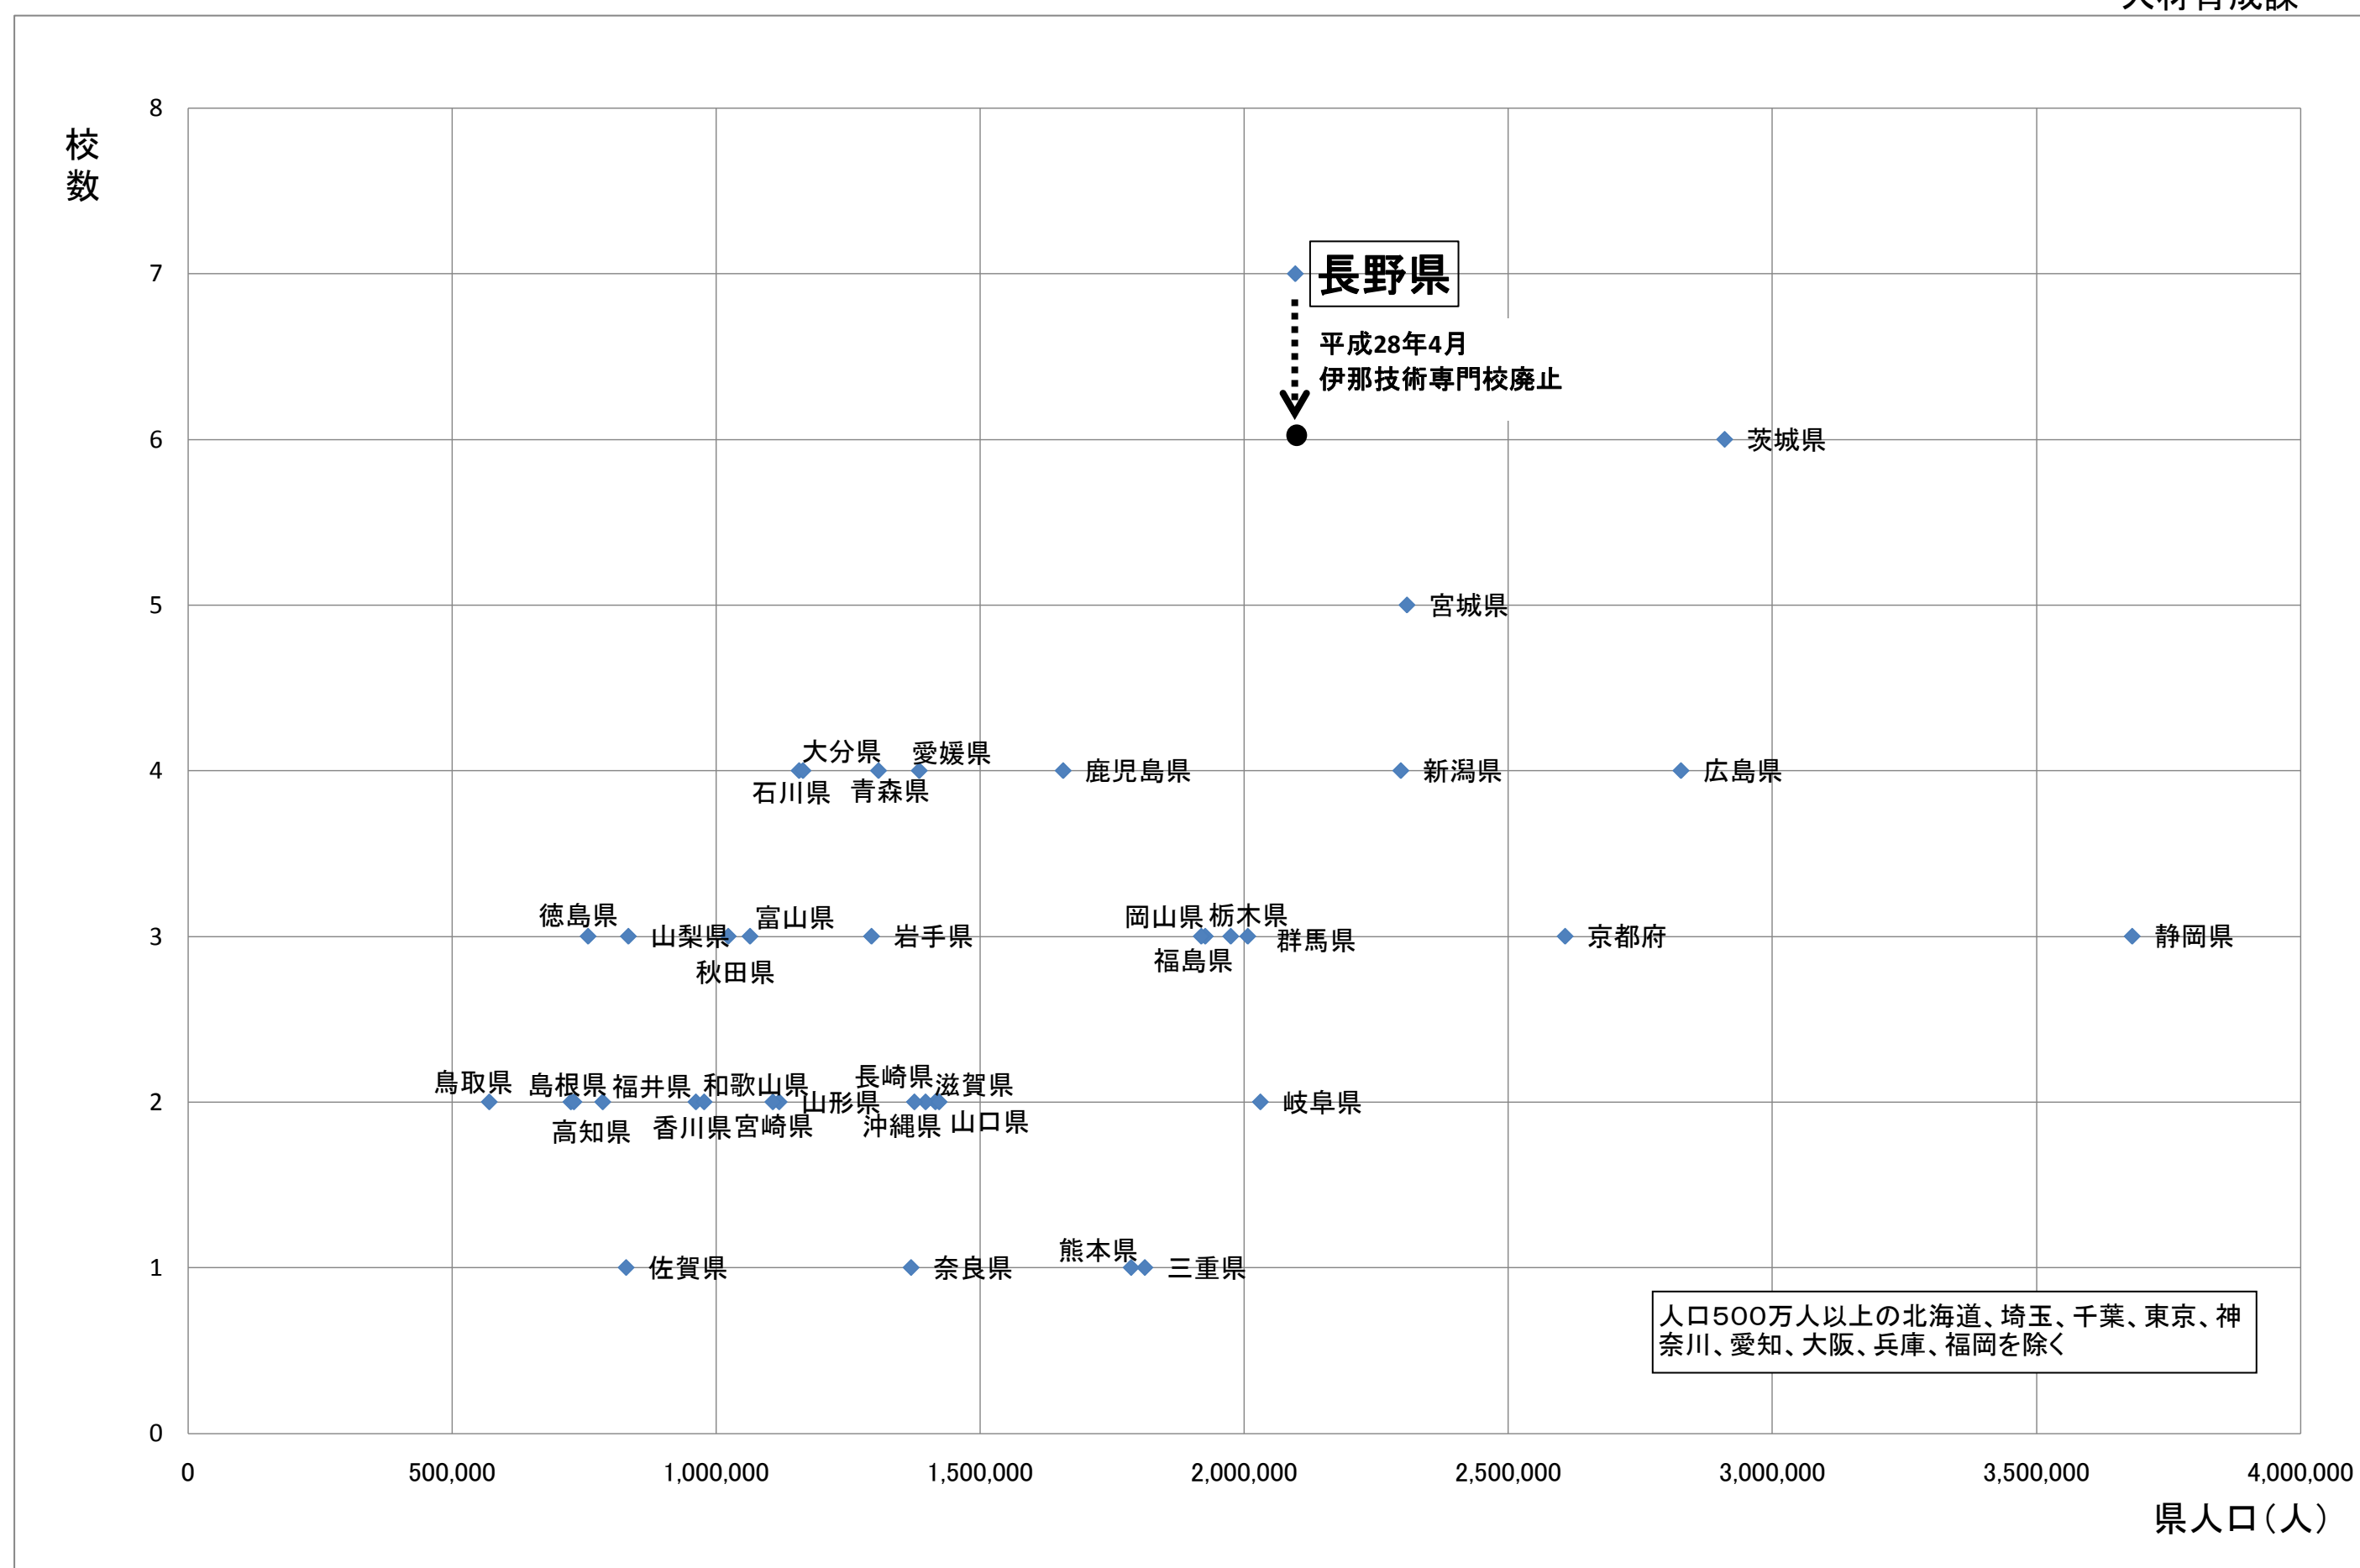

1 県人口 と 県立技術専門校の校数(平成27年4月)

2 県面積 と 県立技術専門校の校数(平成27年4月)

3 県人口 と 県立技術専門校普通課程の訓練定員(平成27年4月)

人材育成課

4 県人口 と 県立技術専門校短期課程の訓練定員(平成27年4月)

※ 訓練定員は、各県と比較しやすくするため、募集定員としている。