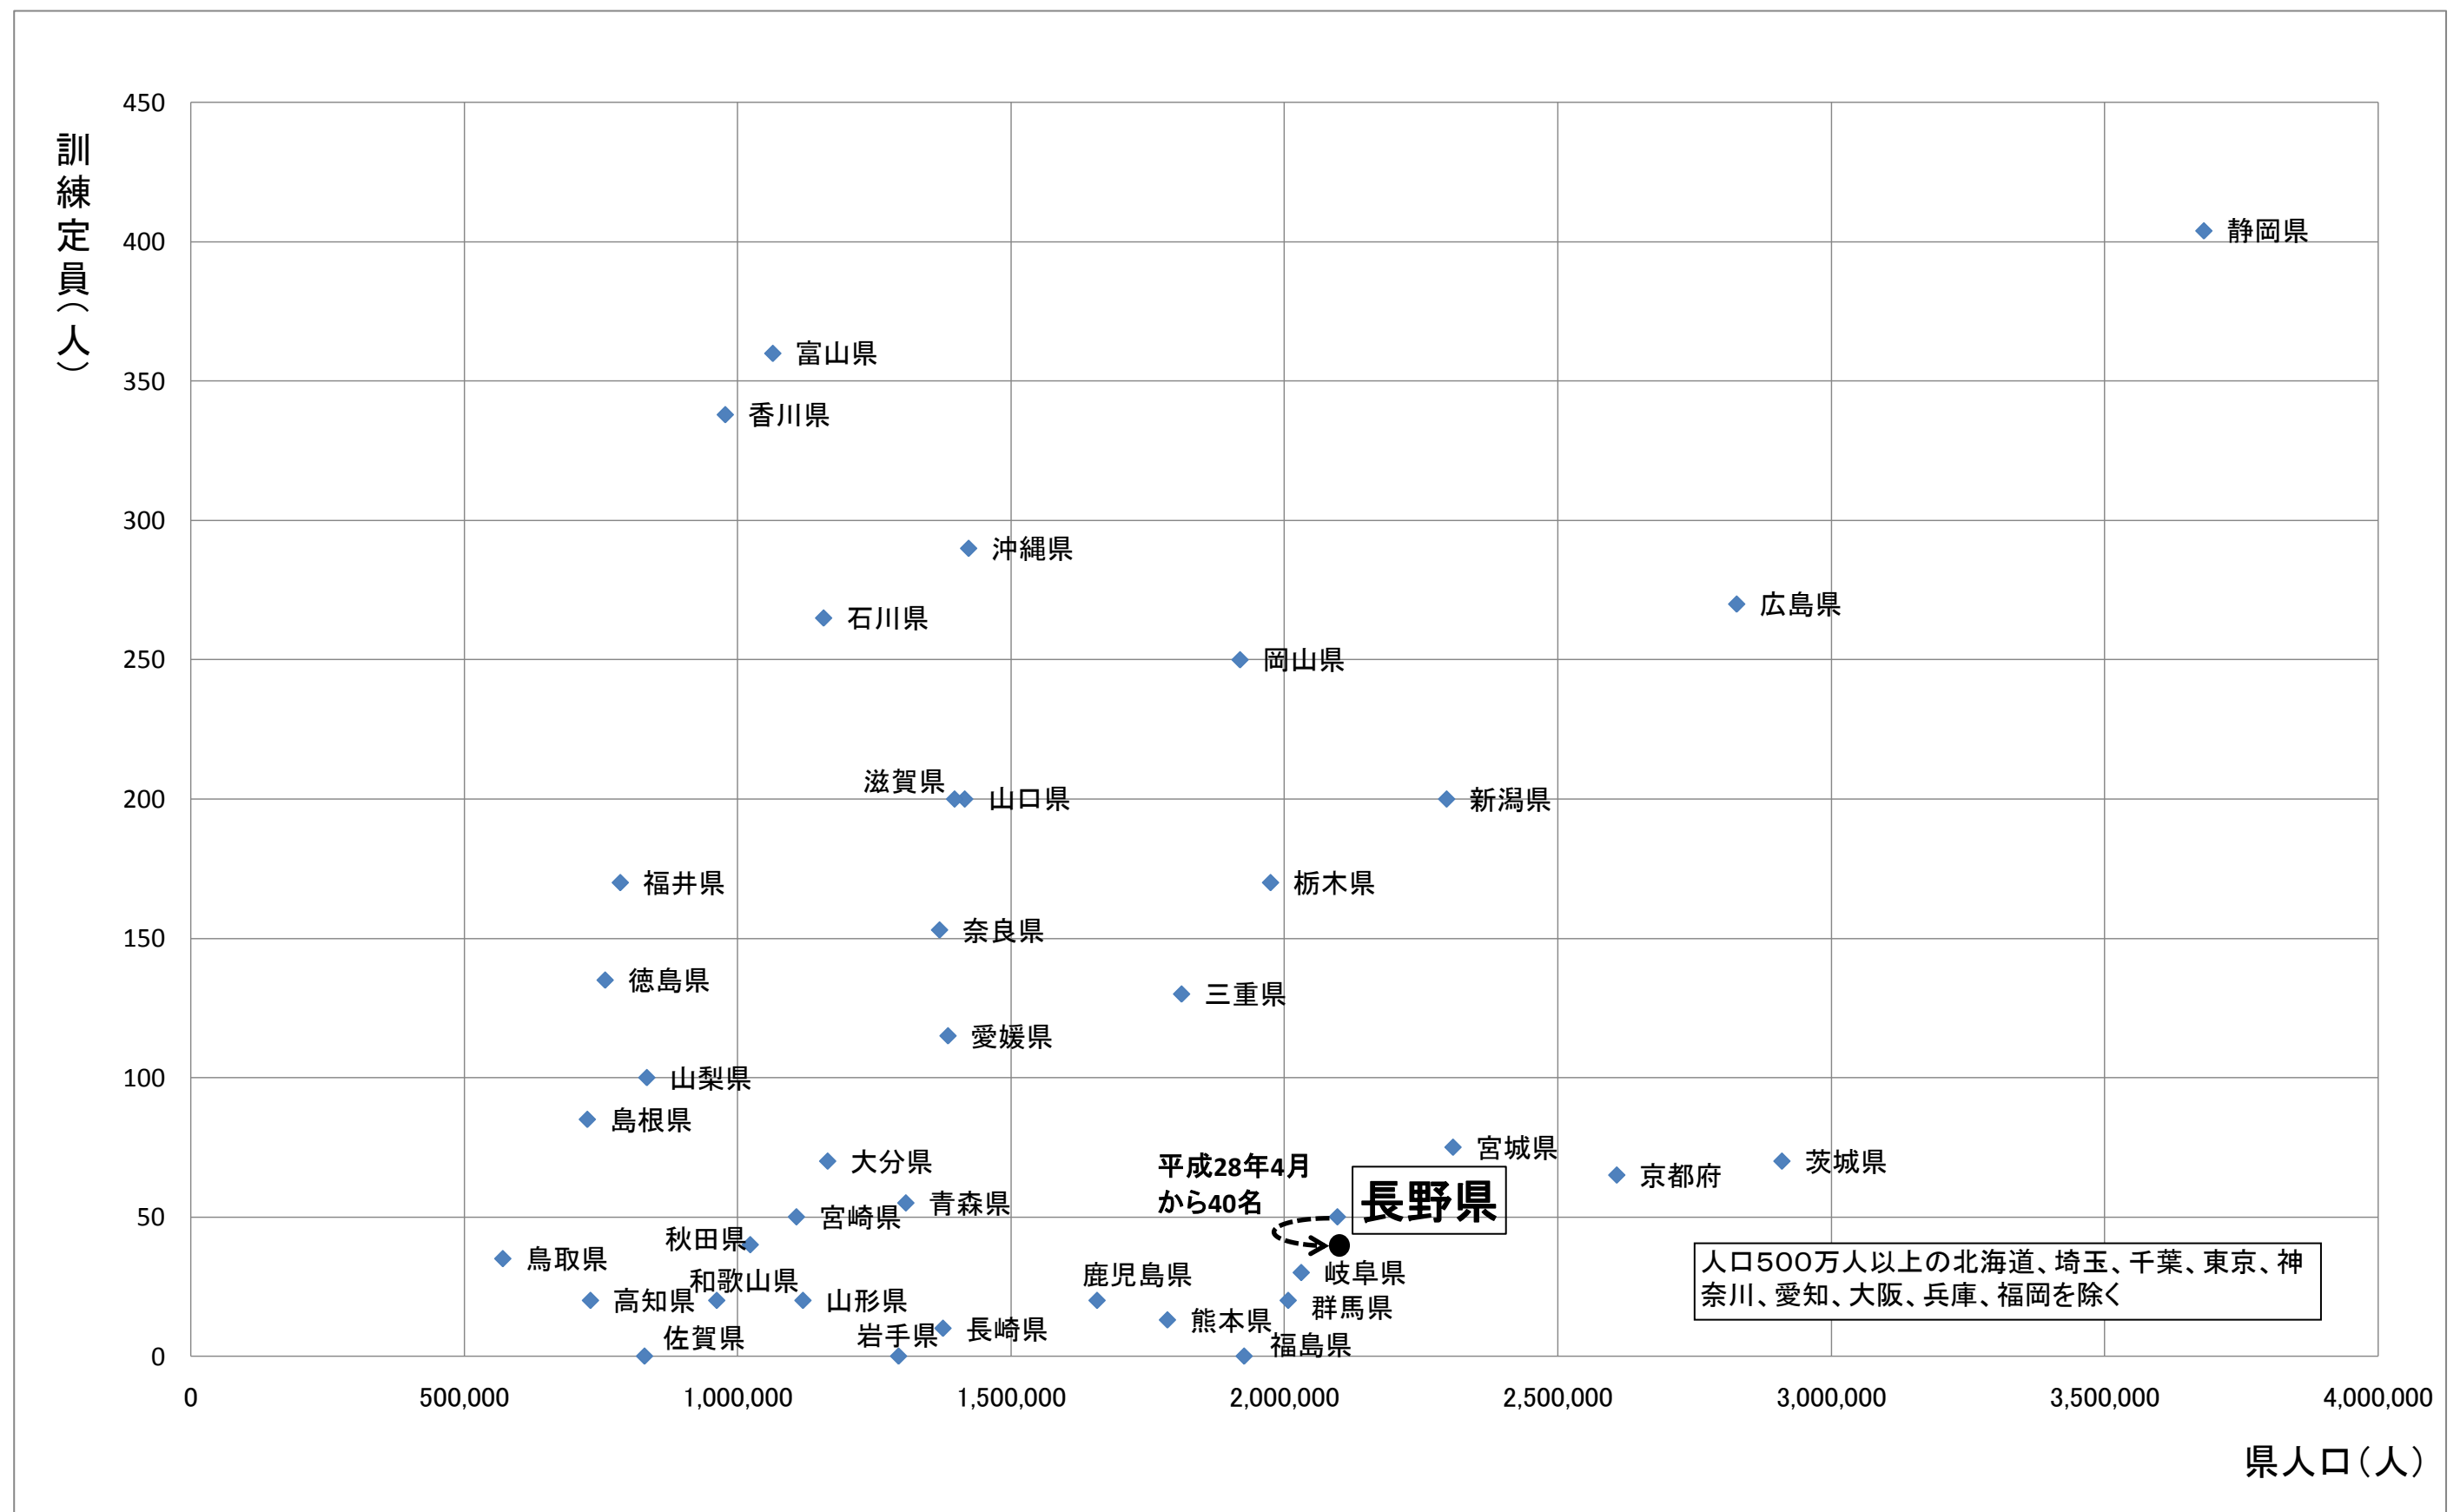

1 県人口 と 県立技術専門校の校数(平成27年4月)

2 県面積 と 県立技術専門校の校数(平成27年4月)

3 県人口 と 県立技術専門校普通課程の訓練定員(平成27年4月)

人材育成課

4 県人口 と 県立技術専門校短期課程の訓練定員(平成27年4月)

※ 訓練定員は、各県と比較しやすくするため、募集定員としている。