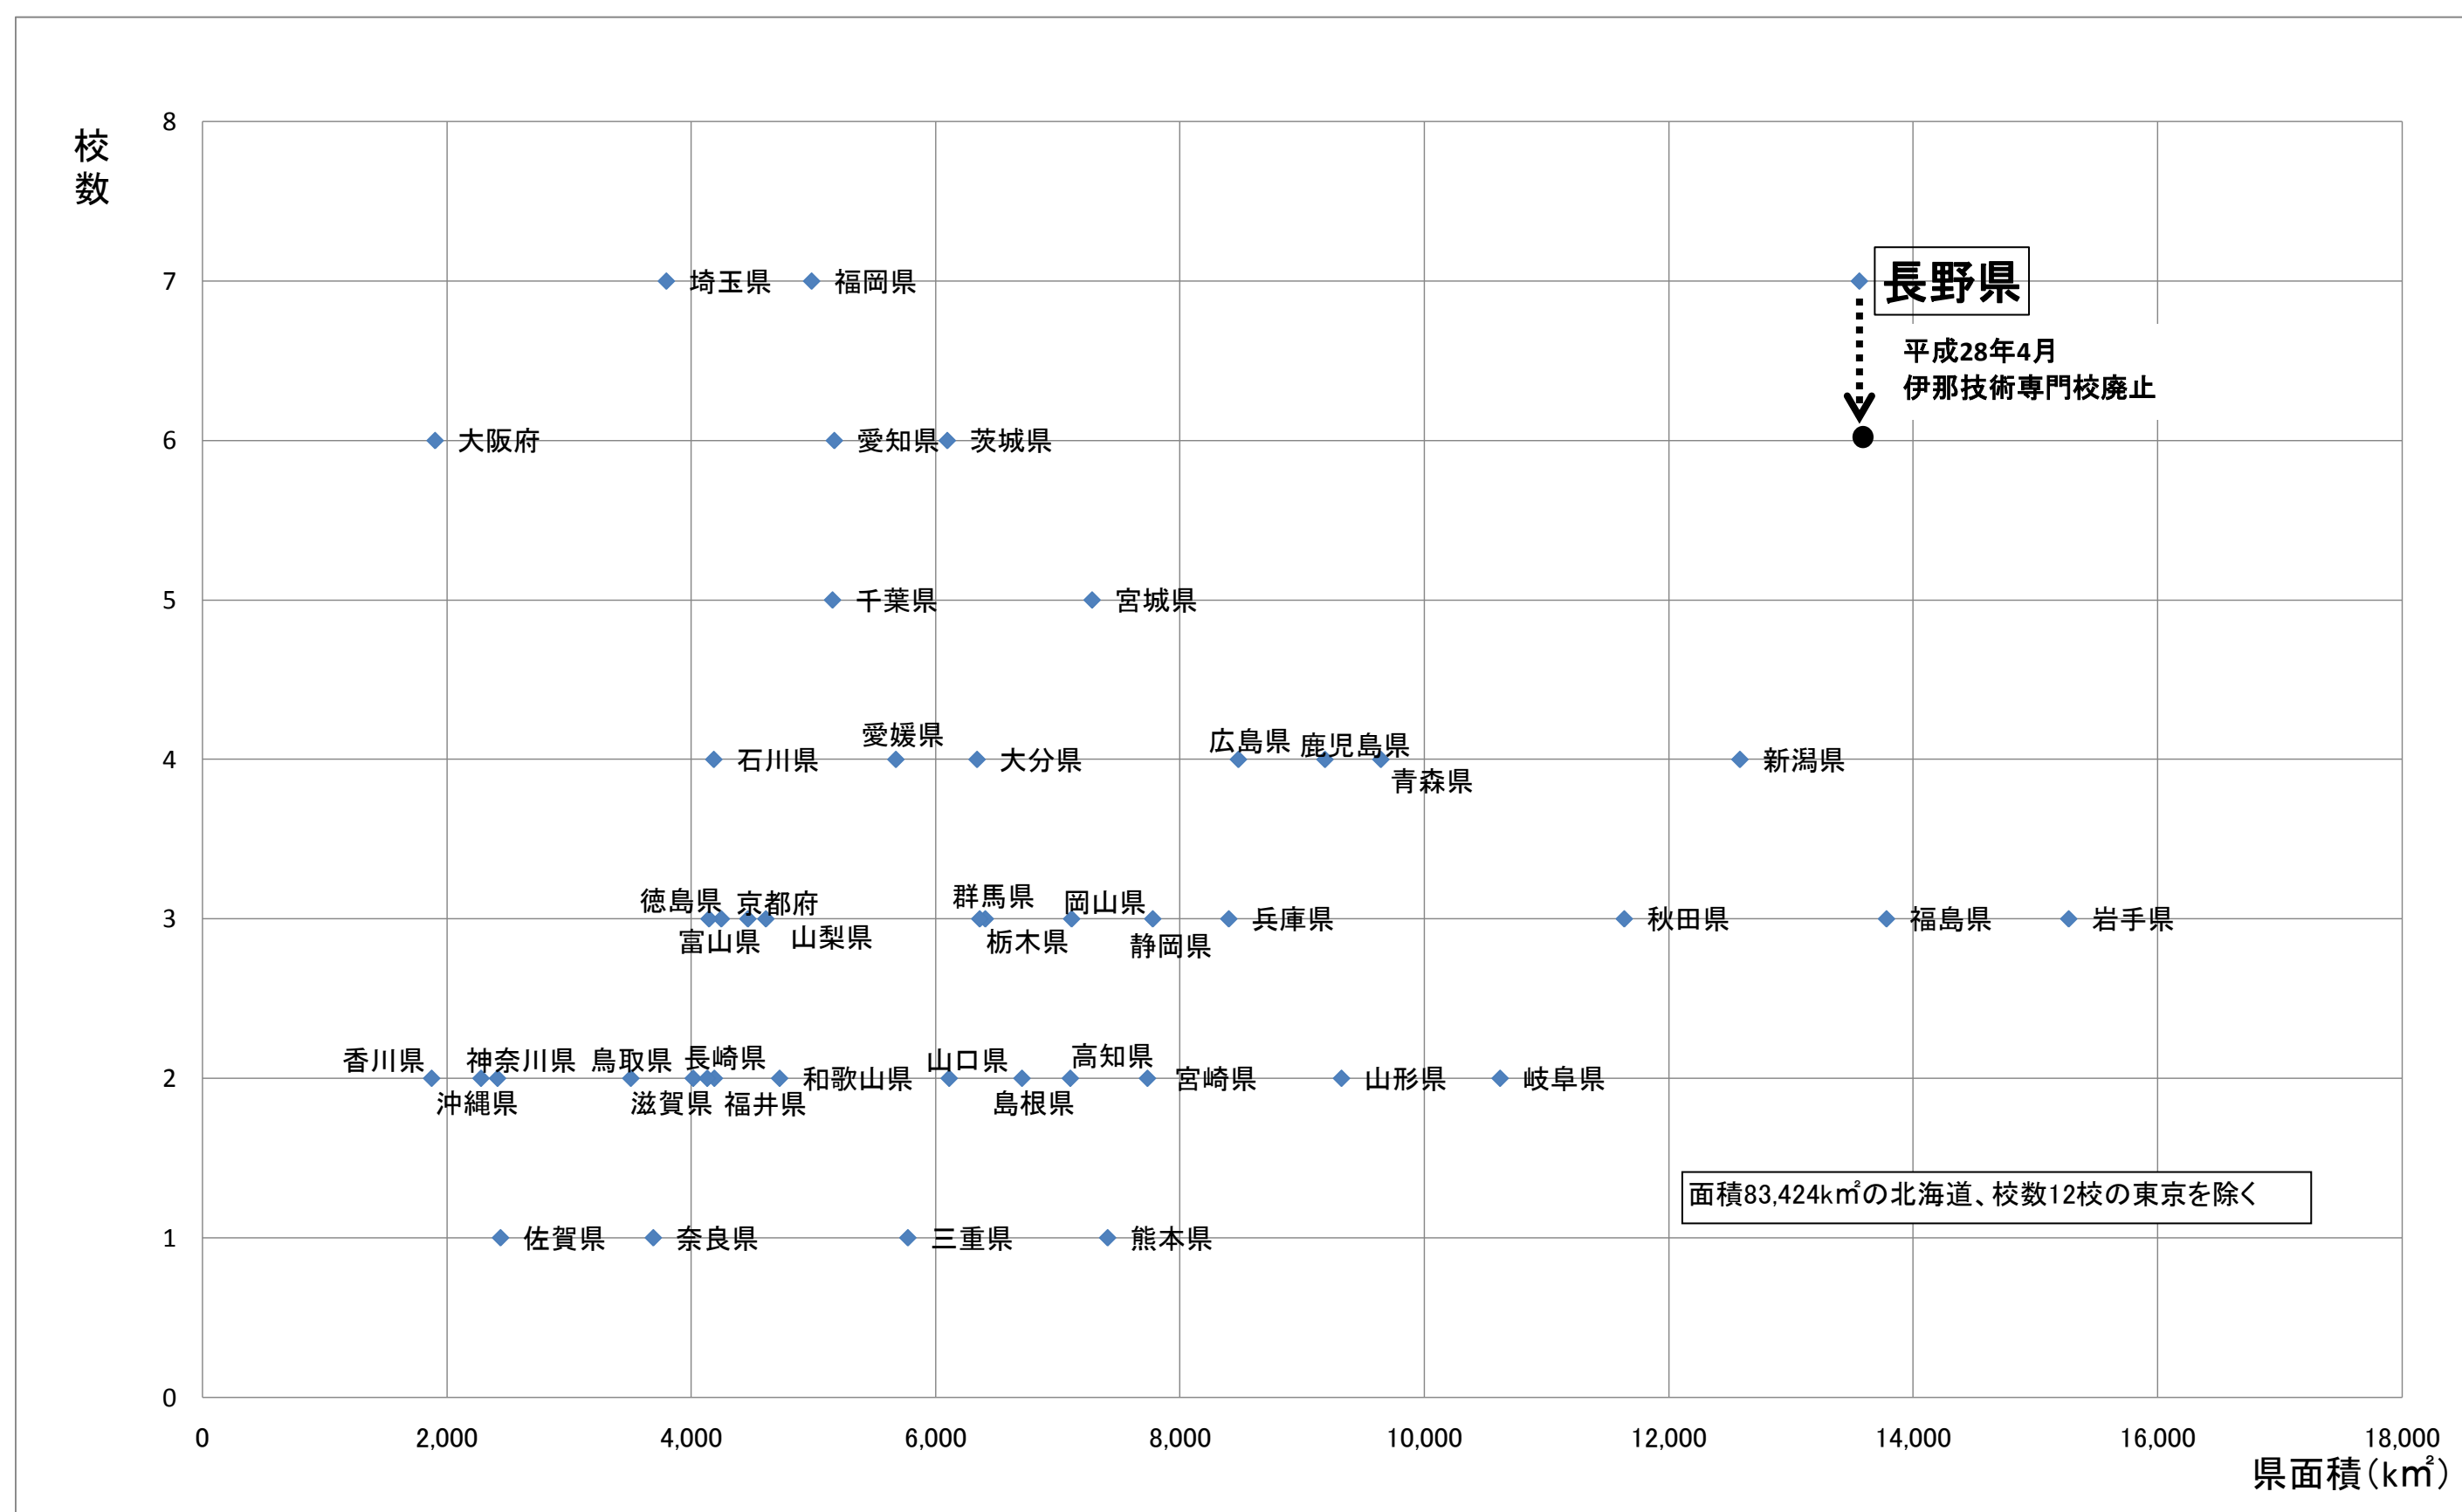

1 県人口 と 県立技術専門校の校数(平成27年4月)

2 県面積 と 県立技術専門校の校数(平成27年4月)

3 県人口 と 県立技術専門校普通課程の訓練定員(平成27年4月)

人材育成課

4 県人口 と 県立技術専門校短期課程の訓練定員(平成27年4月)

※ 訓練定員は、各県と比較しやすくするため、募集定員としている。