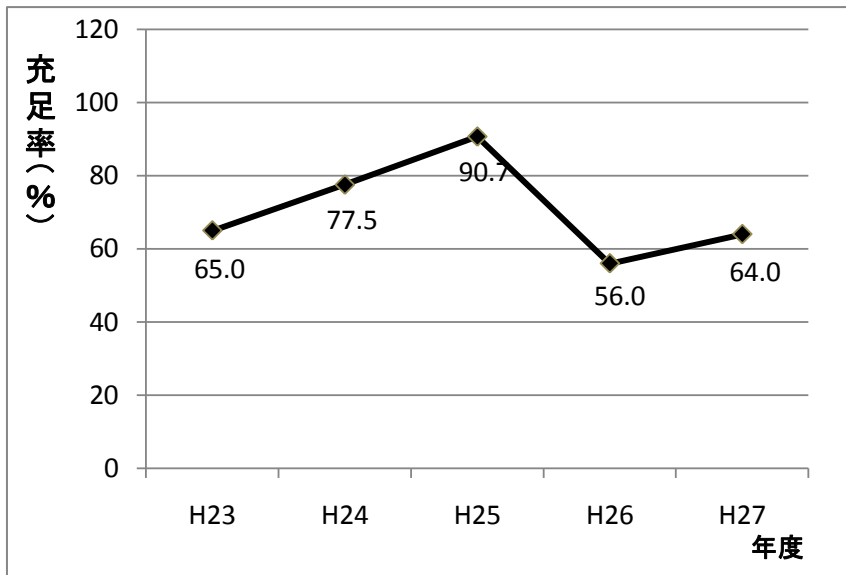

技術専門校普通課程 工科短期大学校 定員充足率 推移

資料5

長野校

松本校

岡谷校

飯田校

伊那校

佐久校