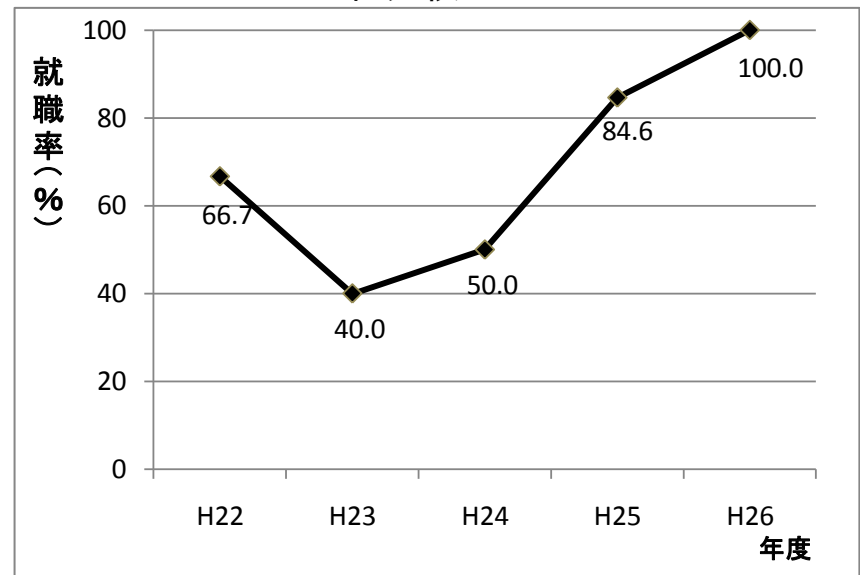

技術専門校普通課程 工科短期大学校 就職率 推移

佐久校

技専校 平均	H22	H23	H24	H25	H26
	83.3%	83.6%	85.7%	91.9%	91.4%