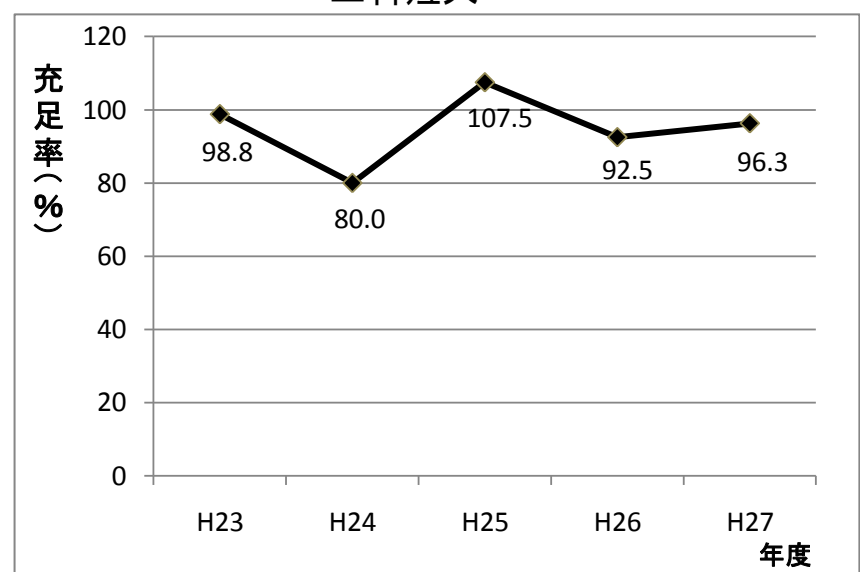

工科短大

技専校 平均	H23	H24	H25	H26	H27
	74.9%	71.1%	84.5%	72.4%	71.9%