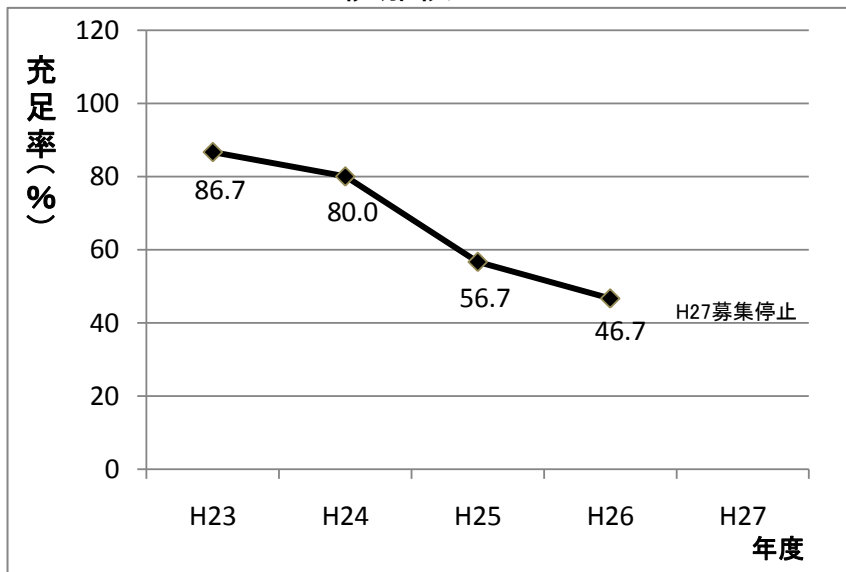

技術専門校普通課程 工科短期大学校 定員充足率 推移

資料5

長野校

松本校

岡谷校

飯田校

伊那校

佐久校