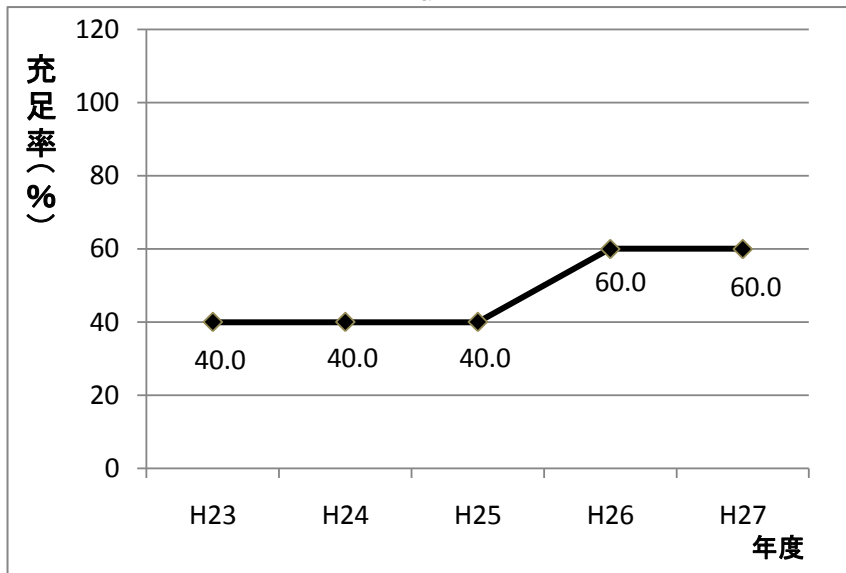

技術専門校普通課程 工科短期大学校 定員充足率 推移

資料5

長野校

松本校

岡谷校

飯田校

伊那校

佐久校