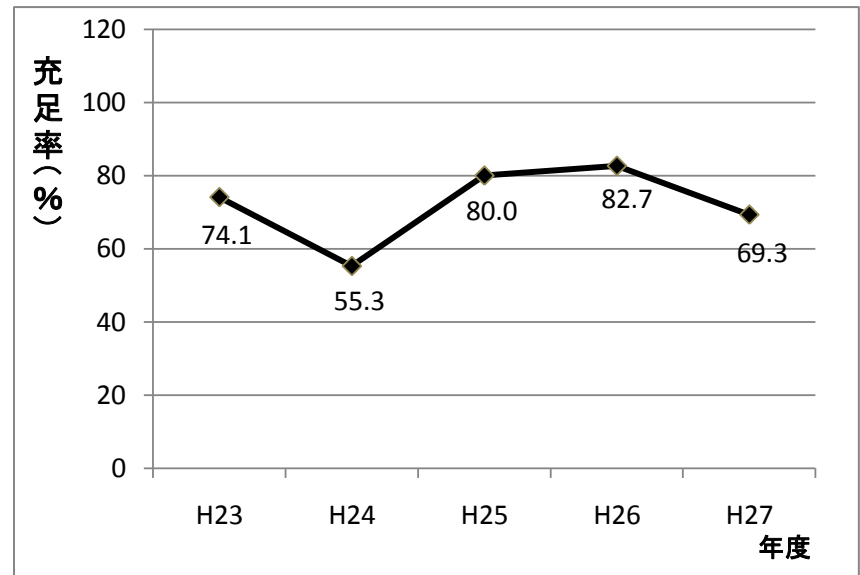

技術専門校普通課程 工科短期大学校 定員充足率 推移

資料5

長野校

松本校

岡谷校

飯田校

伊那校

佐久校