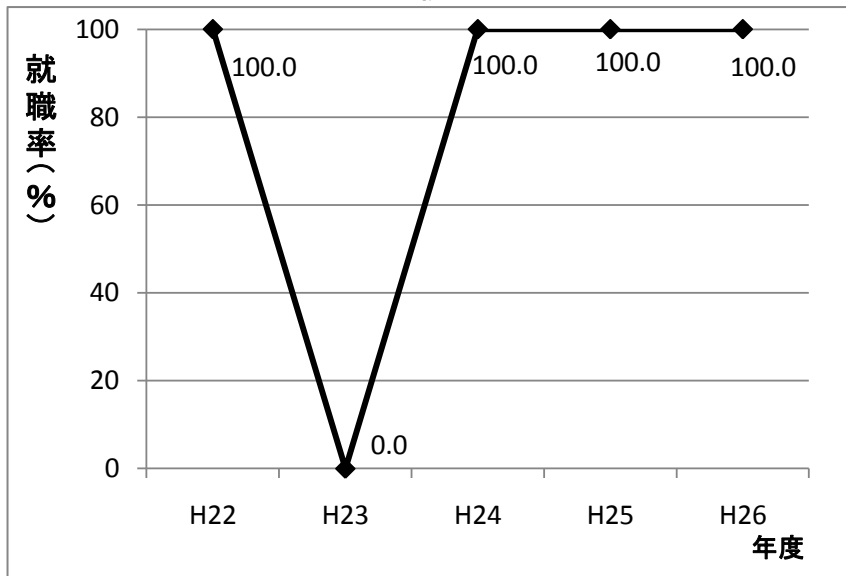

上松校

工科短大

技専校 平均	H23	H24	H25	H26	H27
	74.9%	71.1%	84.5%	72.4%	71.9%

技術専門校普通課程 工科短期大学校 就職率 推移

長野校

松本校

岡谷校

飯田校