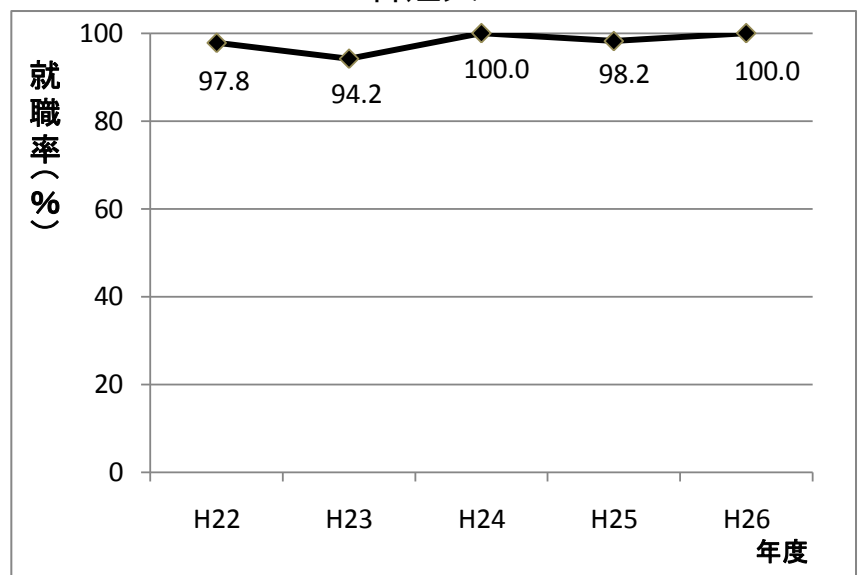

伊那校

佐久校

上松校

工科短大

技専校 平均	H22	H23	H24	H25	H26
	83.3%	83.6%	85.7%	91.9%	91.4%