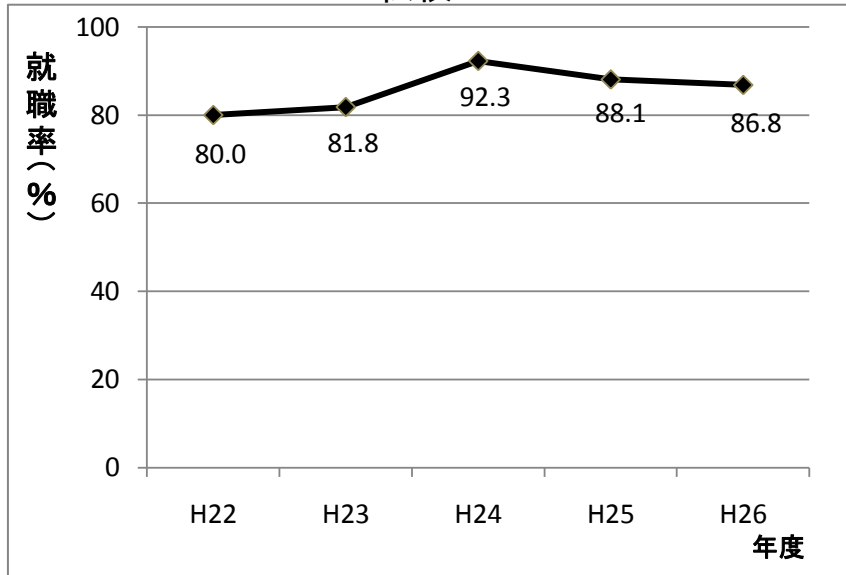

技術専門校普通課程 工科短期大学校 就職率 推移

上松校

技専校 平均	H22	H23	H24	H25	H26
	83.3%	83.6%	85.7%	91.9%	91.4%