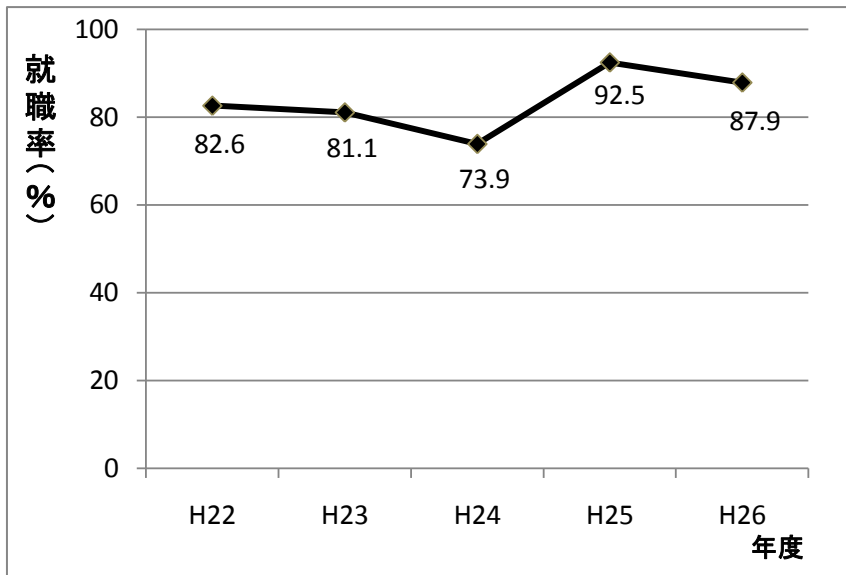

上松校

工科短大

技専校 平均	H23	H24	H25	H26	H27
	74.9%	71.1%	84.5%	72.4%	71.9%

技術専門校普通課程 工科短期大学校 就職率 推移

長野校

松本校

岡谷校

飯田校