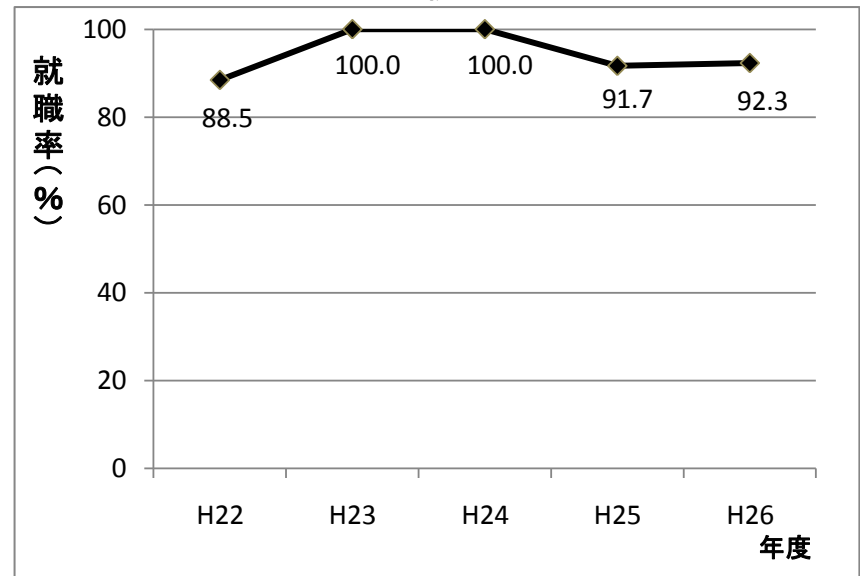

上松校

工科短大

技専校 平均	H23	H24	H25	H26	H27
	74.9%	71.1%	84.5%	72.4%	71.9%

技術専門校普通課程 工科短期大学校 就職率 推移

長野校

松本校

岡谷校

飯田校