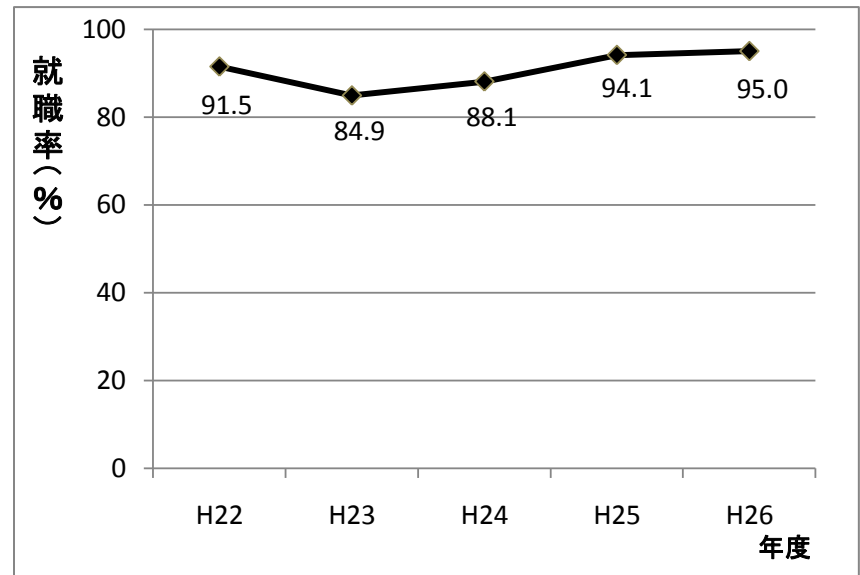

上松校

工科短大

技専校 平均	H23	H24	H25	H26	H27
	74.9%	71.1%	84.5%	72.4%	71.9%

技術専門校普通課程 工科短期大学校 就職率 推移

長野校

松本校

岡谷校

飯田校