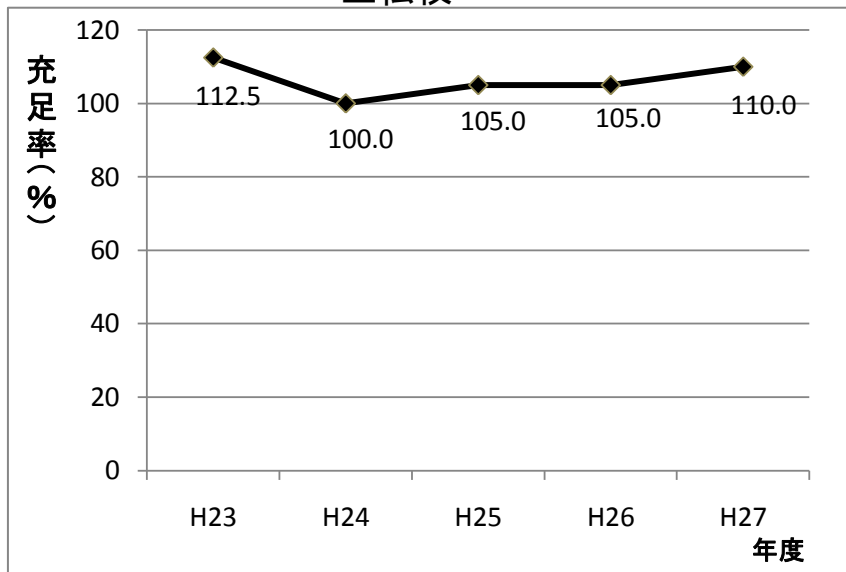

技術専門校普通課程 工科短期大学校 定員充足率 推移

資料5

上松校

技専校 平均	H23	H24	H25	H26	H27
	74.9%	71.1%	84.5%	72.4%	71.9%