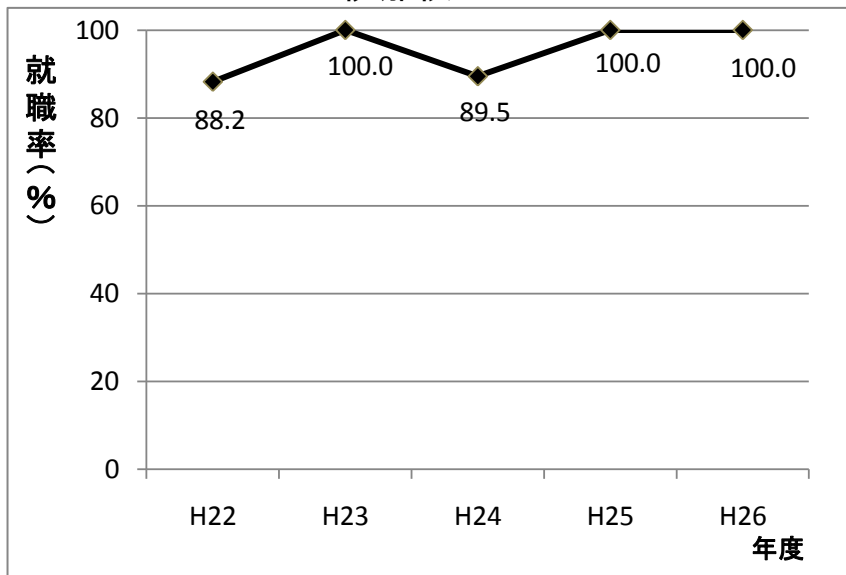

技術専門校普通課程 工科短期大学校 就職率 推移

伊那校

技専校 平均	H22	H23	H24	H25	H26
	83.3%	83.6%	85.7%	91.9%	91.4%