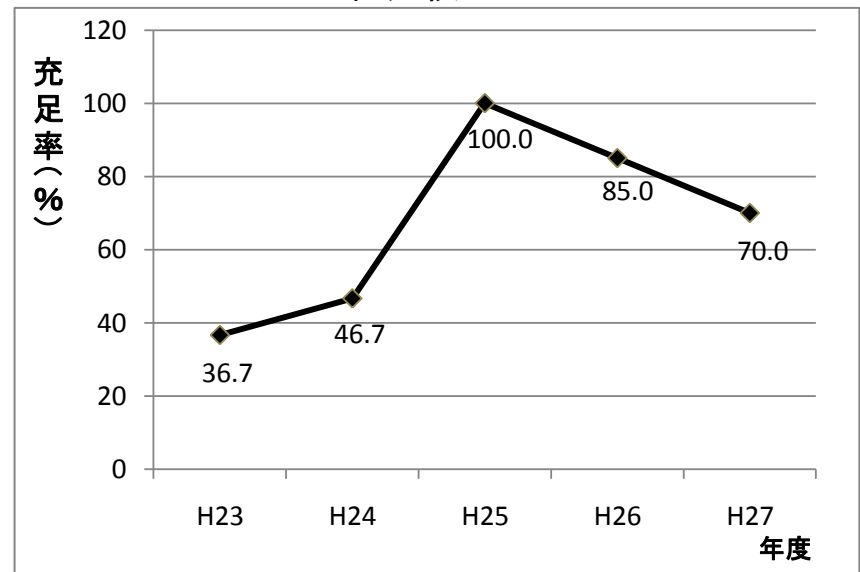

技術専門校普通課程 工科短期大学校 定員充足率 推移

資料5

長野校

松本校

岡谷校

飯田校

伊那校

佐久校