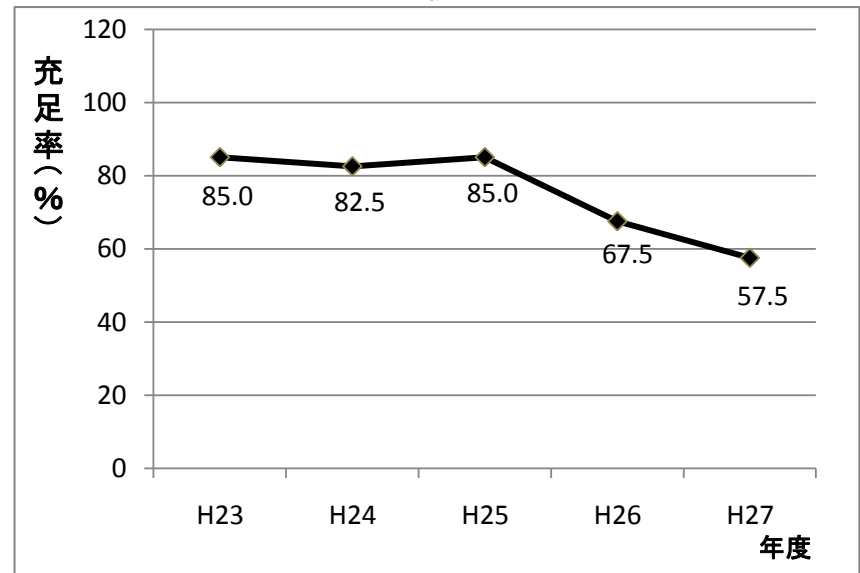

技術専門校普通課程 工科短期大学校 定員充足率 推移

資料5

長野校

松本校

岡谷校

飯田校

伊那校

佐久校