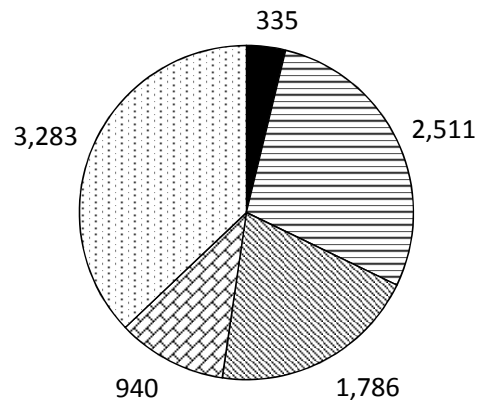

県内の教育・訓練機関 定員の分布 (6か月未満の課程は除く)

長野 定員計8,777名

北信 定員計55名

凡例

- 職業能力開発施設
- ▨ 専修学校
- ▩ 各種学校
- ▧ 高等専門学校
- ▦ 短期大学
- ▥ 大学

上小 定員計4,499名

大北 定員計0名

松本 定員計8,855名

佐久 定員計1,585名

全体 定員計28,011名

木曾 定員計150名

飯伊 定員計955名

上伊那 定員計1,035名

諏訪 定員計2,100名