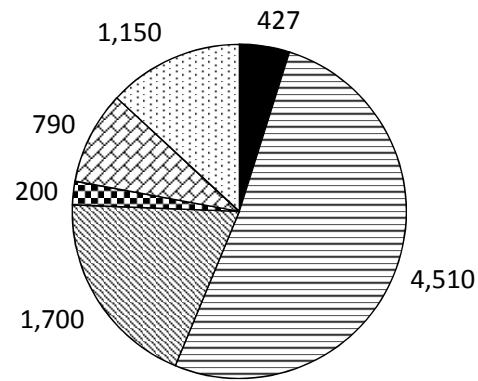

県内の教育・訓練機関 定員の分布 (6か月未満の課程は除く)

長野 定員計8,777名

北信 定員計55名

凡例

- 職業能力開発施設
- ▨ 専修学校
- ▩ 各種学校
- ▧ 高等専門学校
- ▦ 短期大学
- ▥ 大学

上小 定員計4,499名

大北 定員計0名

松本 定員計8,855名