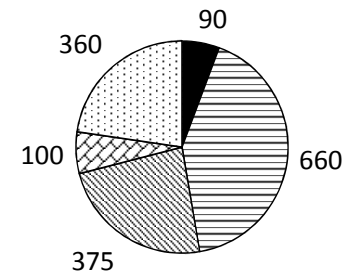

県内の教育・訓練機関 定員の分布 (6か月未満の課程は除く)

長野 定員計8,777名

北信 定員計55名

凡例

- 職業能力開発施設
- ▨ 専修学校
- ▩ 各種学校
- ▧ 高等専門学校
- ▦ 短期大学
- ▥ 大学

上小 定員計4,499名

大北 定員計0名

松本 定員計8,855名

佐久 定員計1,585名

全体 定員計28,011名

木曾 定員計150名

飯伊 定員計955名

上伊那 定員計1,035名

諏訪 定員計2,100名