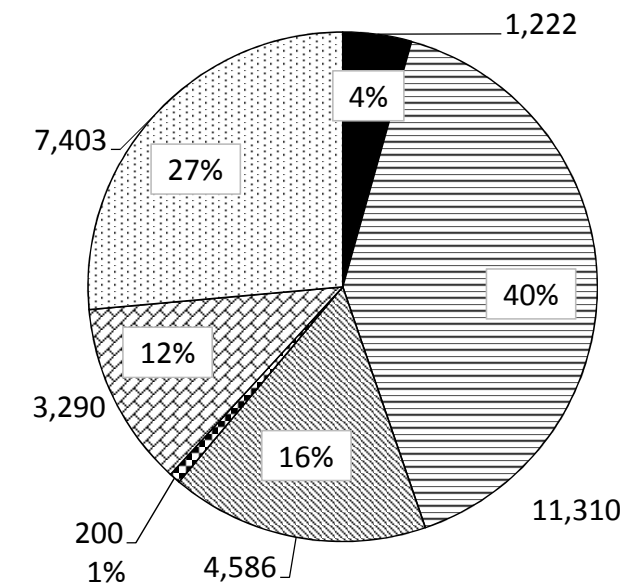

県内の教育・訓練機関 定員の分布 (6か月未満の課程は除く)

長野 定員計8,777名

北信 定員計55名

凡例

- 職業能力開発施設
- ▨ 専修学校
- ▩ 各種学校
- ▧ 高等専門学校
- ▦ 短期大学
- ▥ 大学

上小 定員計4,499名

大北 定員計0名

松本 定員計8,855名

佐久 定員計1,585名

全体 定員計28,011名

木曾 定員計150名

飯伊 定員計955名

上伊那 定員計1,035名

諏訪 定員計2,100名