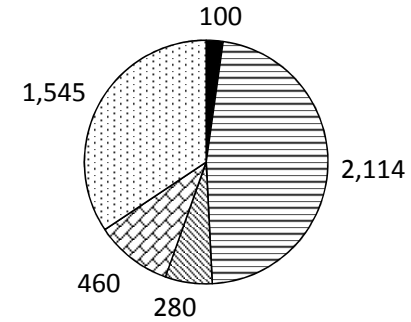

県内の教育・訓練機関 定員の分布 (6か月未満の課程は除く)

長野 定員計8,777名

北信 定員計55名

凡例

- 職業能力開発施設
- ▨ 専修学校
- ▩ 各種学校
- ▧ 高等専門学校
- ▦ 短期大学
- ▥ 大学

上小 定員計4,499名

大北 定員計0名

松本 定員計8,855名