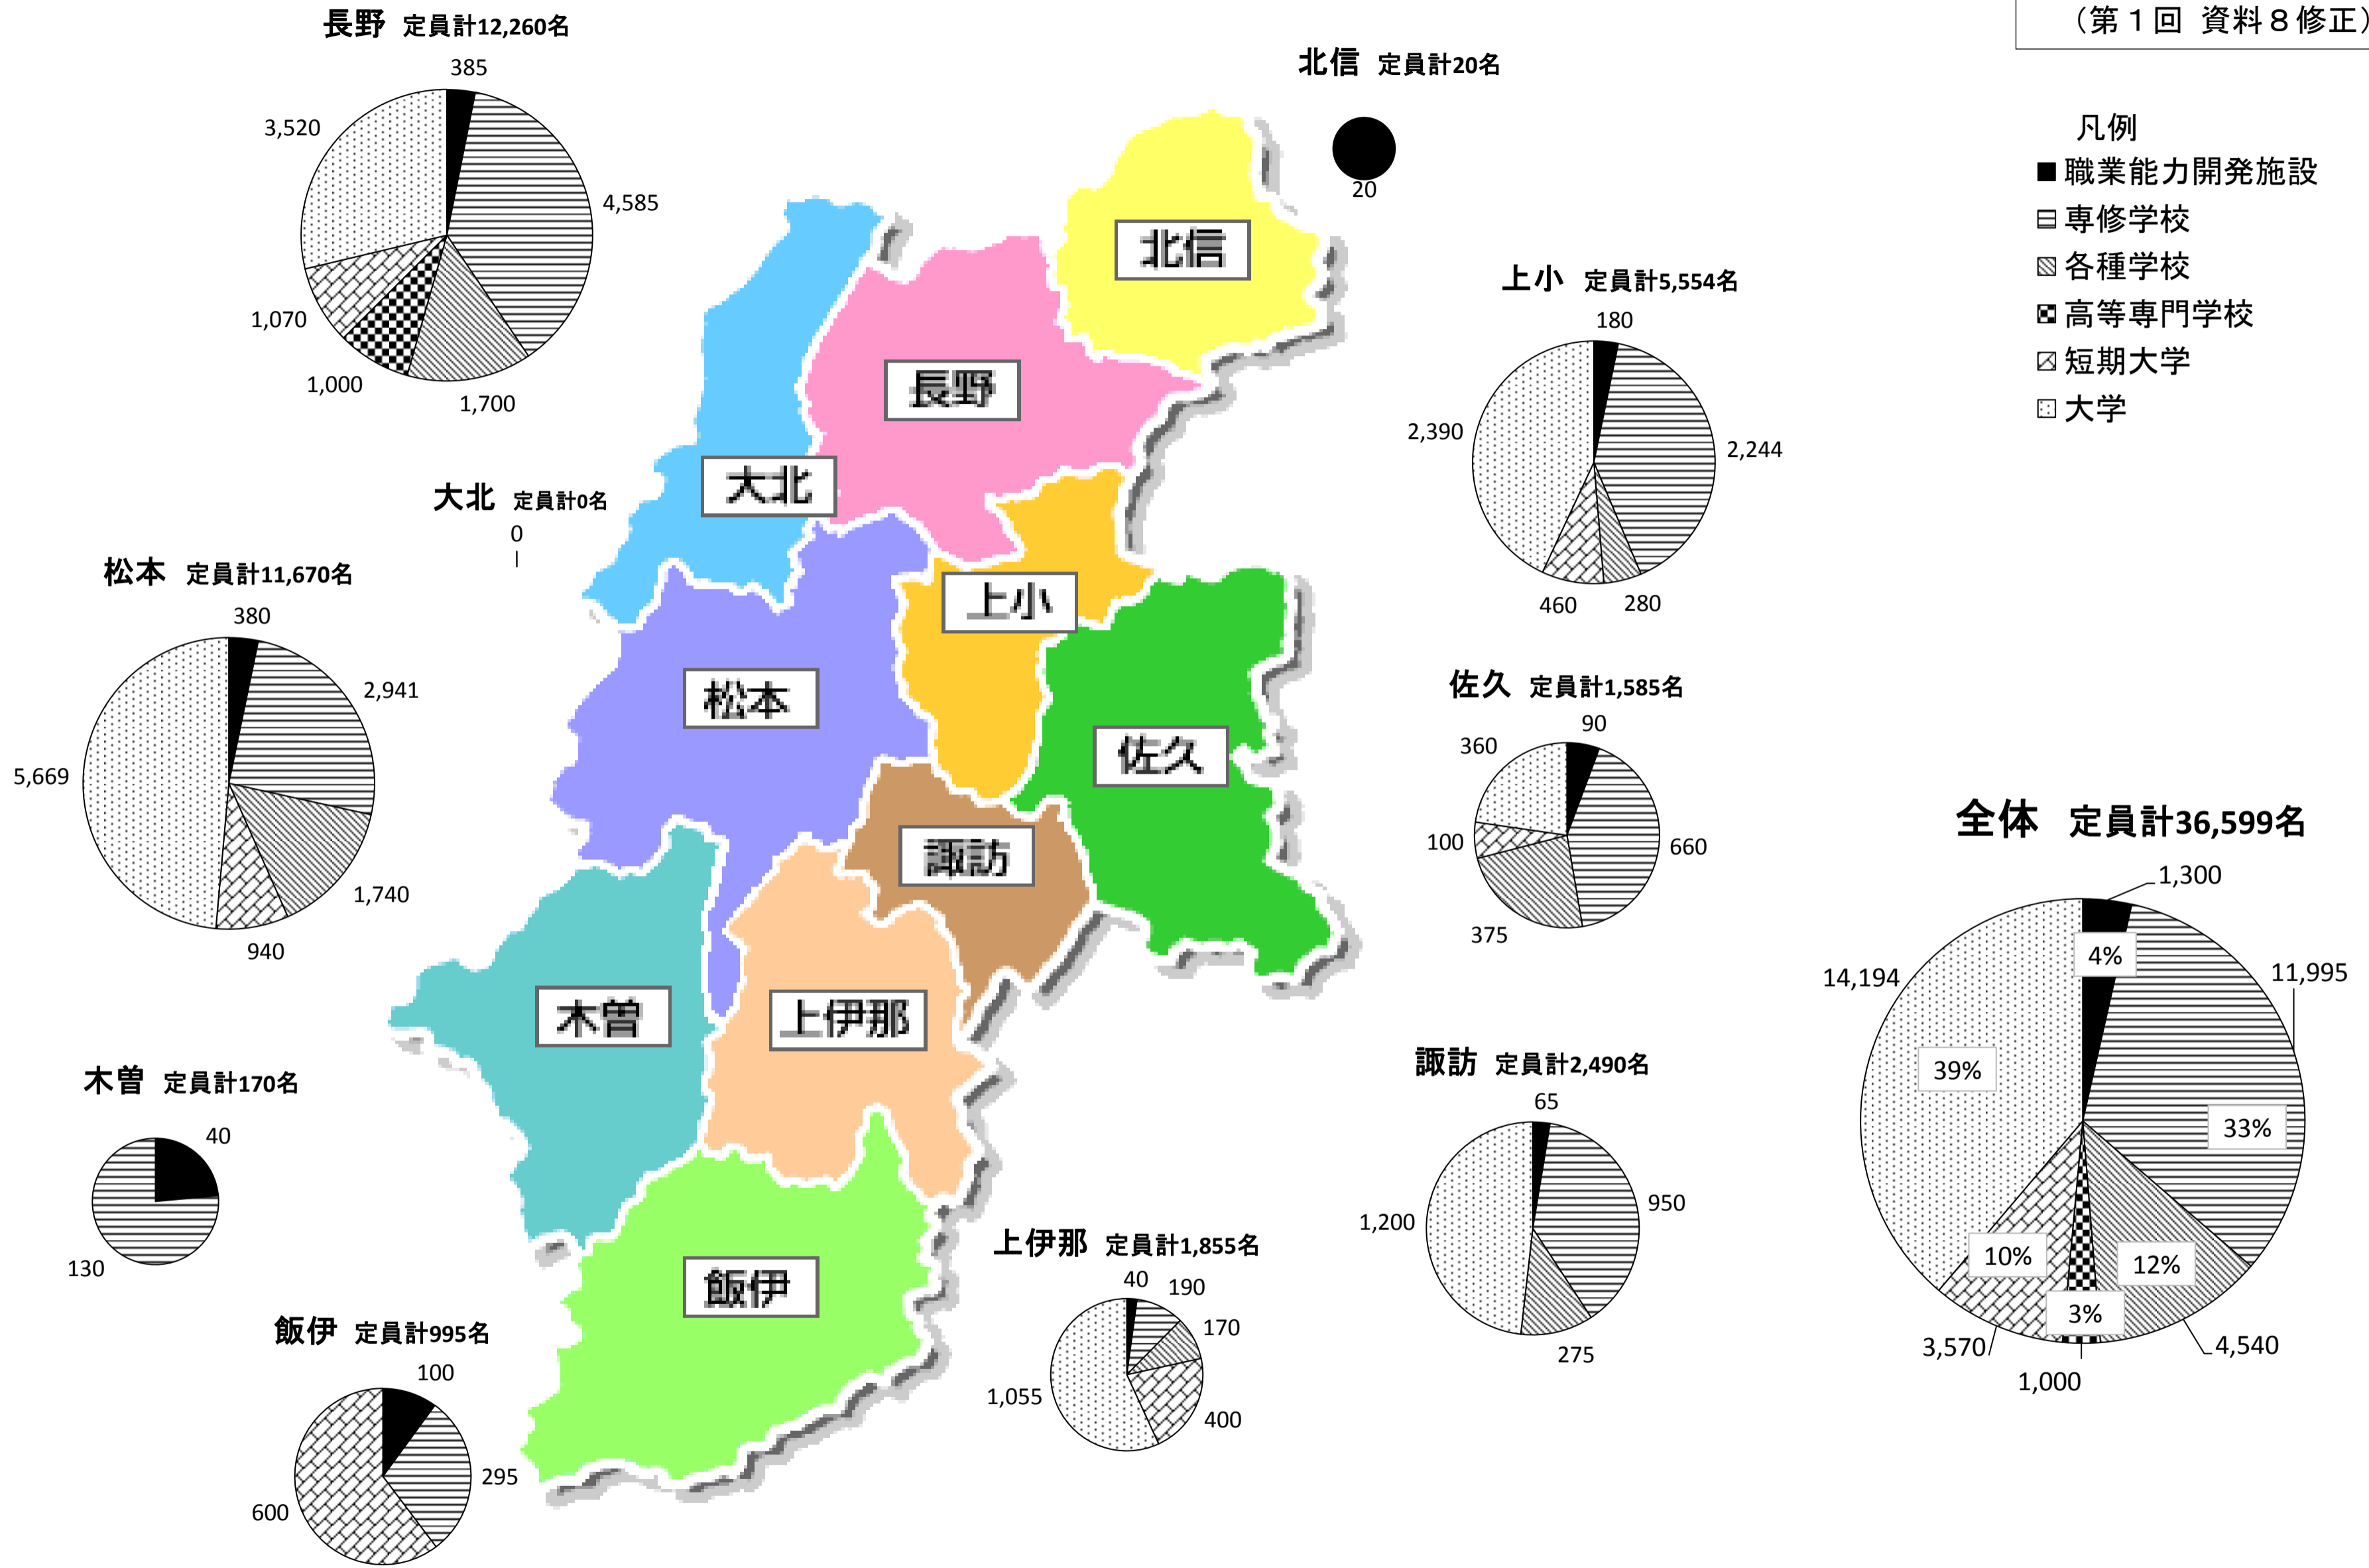

県内の教育・訓練機関 定員の分布 (6か月未満の課程は除く)

資料11
(第1回 資料8修正)

- 凡例
- 職業能力開発施設
 - ▨ 専修学校
 - ▩ 各種学校
 - ▧ 高等専門学校
 - ▦ 短期大学
 - ▤ 大学

県内の教育・訓練機関一覧(平成27年度)

職業能力開発施設 63校、定員26,777名

Table listing vocational training facilities (職業能力開発施設) with columns for facility name, location, discipline, years, and staff. Includes categories like 県立 (Prefectural), 市町村立 (Municipal), and 民間 (Private).

専修学校 61校 定員11,995名

Table listing specialized schools (専修学校) with columns for school name, location, discipline, years, and staff. Includes categories like 公立 (Public) and 私立 (Private).

各種学校 24校 定員4,540名

Table listing various schools (各種学校) with columns for school name, location, discipline, and staff. Includes categories like 公立 (Public) and 私立 (Private).

高等専門学校 1校 定員1,000名

Table listing advanced technical colleges (高等専門学校) with columns for school name, location, discipline, and staff.