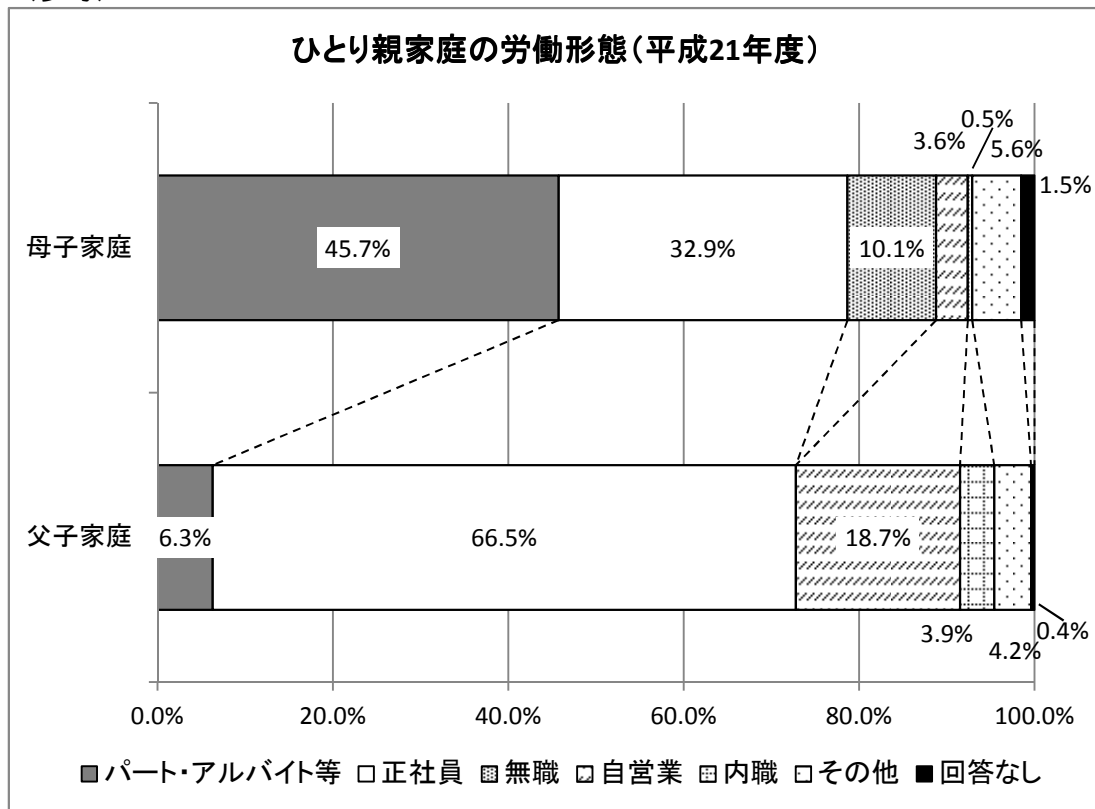

ひとり親家庭の状況(長野県)

資料19

[世帯]

区分	H15	H18	H21	H24	H26
母子家庭	18,995	20,093	21,639	22,772	23,813
父子家庭	3,049	3,154	3,107	3,243	3,335
計	22,044	23,247	24,746	26,015	27,148

出典: 県民文化部こども・家庭課調べ

(参考)

出典: 平成21年度長野県母子家庭・父子家庭実態調査
(平成27年度に調査予定)