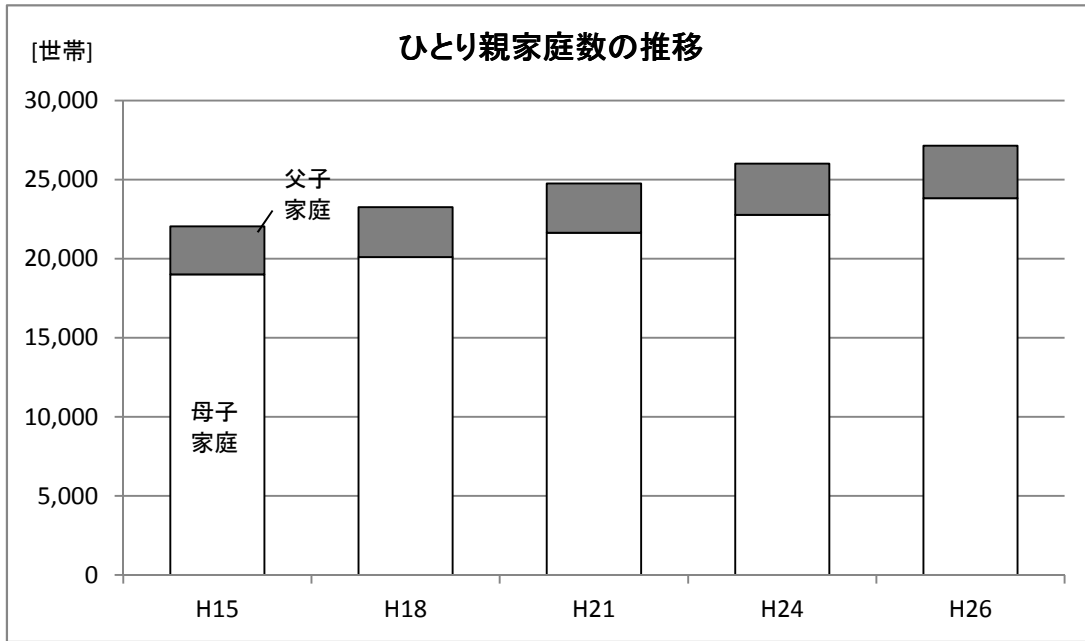

ひとり親家庭の状況(長野県)

資料19

[世帯]

区分	H15	H18	H21	H24	H26
母子家庭	18,995	20,093	21,639	22,772	23,813
父子家庭	3,049	3,154	3,107	3,243	3,335
計	22,044	23,247	24,746	26,015	27,148

出典: 県民文化部こども・家庭課調べ

(参考)

出典: 平成21年度長野県母子家庭・父子家庭実態調査
(平成27年度に調査予定)