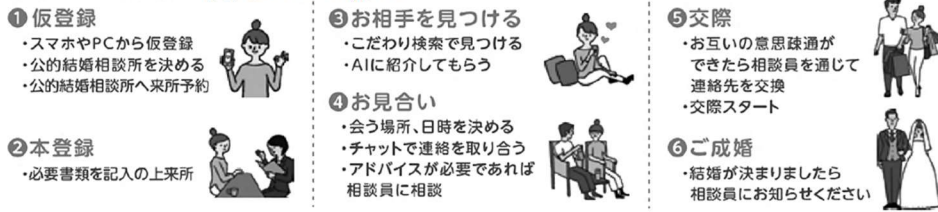

ながの結婚マッチングシステム
 ナガノ アイ マッチ
NAGANO ai MATCH が
 もっと便利に！新機能を追加します

長野県PRキャラクター「アルクマ」(婚活支援バージョン)©長野県アルクマ

長野県が運用するAIマッチングシステム **NAGANO ai MATCH** に、多くご要望をいただいていた機能2種類を新たに追加します。

希望にマッチしたお相手に出会える確率が上がり、より便利になった **NAGANO ai MATCH**、この機会にぜひご登録ください。

1 追加される新機能

(1) ゆずれない項目

登録者本人が、お相手に求める条件について「これだけは譲れない」とするプロフィール項目をひとつだけ選択すると、希望に合致しない異性からのプロフィール閲覧及びお見合い申込みを受けなくなります。

(2) お断り理由の選択

お見合い申込をお断りする際、なぜお断りをするか、項目の中から理由を選択することができます。

新しい機能についての詳しい内容は、**NAGANO ai MATCH** よくあるご質問ページ <https://www.nagano-aimatch.jp/matching/faq.php> でも確認することができます。

2 機能導入日

令和7年2月26日(水)午前9時30分～(予定)

3 NAGANO ai MATCH 利用までの流れ

システムをご利用するためには、まず市町村などの公的結婚相談所への登録が必要です。登録後、公的結婚相談所の相談員とAIが、あなたの出逢いをしっかりサポートいたします。

あなたのご登録お待ちしております！

<https://www.nagano-aimatch.jp/matching/>

4 ながの結婚マッチングシステム **NAGANO ai MATCH** とは

県内外にお住まいの登録者プロフィールを検索・閲覧できる、結婚相手を探すためのシステムです。結婚を希望する満18歳以上の独身者の方にご登録いただけます。ご利用にはスマートフォン・PC・タブレット等が必要です(※フィーチャーフォンは未対応です)。

登録料は通常2年間10,000円(※別途、相談所の登録料等がかかる場合があります)。

2月21日(金)～5月30日(金)まで、登録料が安価になるキャンペーンを実施します。詳細は令和7年2月21日付けプレスリリースをご覧ください。