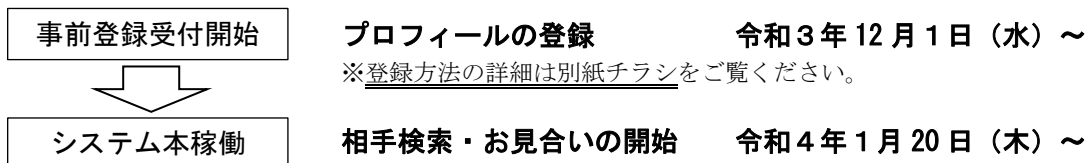

リニューアル!

「ながの結婚マッチングシステム"NAGANO ai MATCH"」 事前登録が始まります

長野県将来世代応援県民会議では、スマートフォン対応やAIによるお相手提案等の機能高度化により、使いやすくなった「ながの結婚マッチングシステム」について、令和4年1月20日からの本稼働を前に、12月1日から新規登録者の事前受付を開始します。

1 「ながの結婚マッチングシステム(愛称:NAGANO ai MATCH)」とは

市町村等の公的結婚相談所に登録(所属)して利用する、結婚相手を探すためのシステムです。システム上で県内全域の登録者プロフィールを検索・閲覧し、気になった相手に申し込み、1対1でお見合いを行います。

登録できる方 結婚を希望する満18歳以上の独身者 ※詳細はシステムの利用規約をご確認ください。
登録料 10,000円(登録期間2年) ※別途、相談所の登録料等がかかる場合があります。

リニューアルに合わせ、「若者応援キャンペーン」を実施します。

【対象者】満34歳以下の方 【実施期間】令和3年12月1日から令和4年3月31日まで
【内容】①登録料3,000円(登録期間1年)②先着男女各100名は無料で6か月利用可能
※①、②のいずれか一方のキャンペーンをお選びください。

2 新システムの特長

- スマートフォンや自宅PCで利用できるようになりました。忙しい時も、自分のライフスタイルに合わせて利用できます。
- お見合い申込み等の活動内容に応じて、システムがAIにより、相性のよい相手を提案します。

3 スケジュール

4 問い合わせ

詳細は、ながの出会い応援ポータルサイト「ハピネスナビ信州」をご覧ください。

ながの出会い応援ポータルサイト「ハピネスナビ信州」<http://happy.nagano-kosodate.net/>

問い合わせ先 長野県婚活支援センター

(電話) 026-235-7373 (メール) konkatsu@pref.nagano.lg.jp

【長野県将来世代応援県民会議】

青少年の健全育成、結婚・子育て支援など、子どもから若者まで切れ目のない支援を広く県民運動として推進することを目的とする官民協働の組織です。

会長：阿部守一 会員：119の団体や個人

(長野県、長野県教育委員会、長野県警察本部、長野県連合婦人会、長野県子ども会育成連合会、長野県PTA連合会、長野県経営者協会など)