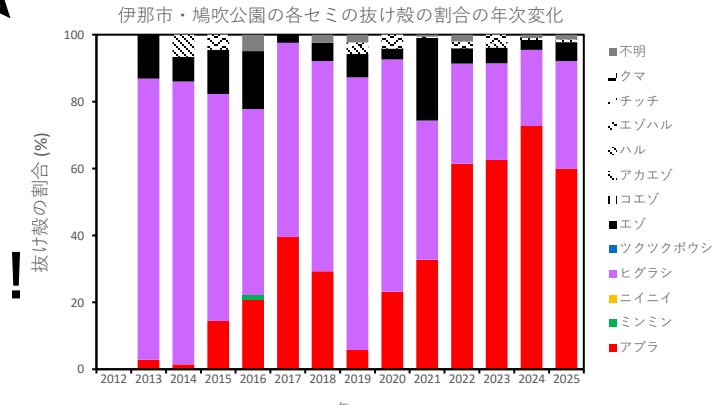

しあわせ信州

自然を守り共に生きる

このイベントは、信州環境カレッジ「地域講座」登録講座です。ぜひご参加ください！
信州環境カレッジのWEBサイトはこちら⇒<https://shinshu-ecollege.pref.nagano.lg.jp>

地球温暖化とセミ

これまでにないスピードで、
気温が高くなっている！

50年後には、見られるセミの種類や数も変わるのかな？

<現在>

<50年後>

伊那市の鳩吹公園で、
2013年からセミの
ぬけがらの種類や数
を調べているよ！

今年もみんなで調べてみよう！
*県内6会場で同じ調査をしています