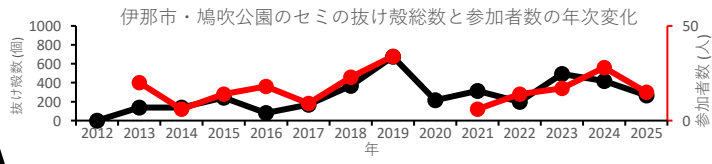

みんなで温暖化ウオッチ 参加者募集！

セミのぬけがらを探せ！2026

- 日時：令和8年8月3日（月）10時～12時
会場：伊那市 鳩吹公園
集合場所：伊那市 鳩吹公園 ぼっ歩館前
持ち物：飲み物、帽子、タオル、筆記用具
参加費：無料
対象・定員：主に小学生・20名
申込方法：ながの電子申請サービス（長野県）で受け付けます。
右の二次元コードにアクセスして申込んでください。
申込期間：7月1日～8月2日（定員になり次第〆切）
雨天：小雨決行

しあわせ信州

自然を守り共に生きる

このイベントは、信州環境カレッジ「地域講座」登録講座です。ぜひご参加ください！
信州環境カレッジのWEBサイトはこちら⇒<https://shinshu-ecollege.pref.nagano.lg.jp>

地球温暖化とセミ

これまでにないスピードで、
気温が高くなっている！

50年後には、見られるセミの種類や数も変わるのかな？

<現在>

<50年後>

伊那市の鳩吹公園で、
2013年からセミの
ぬけがらの種類や数
を調べているよ！

今年もみんなで調べてみよう！
*県内6会場で同じ調査をしています