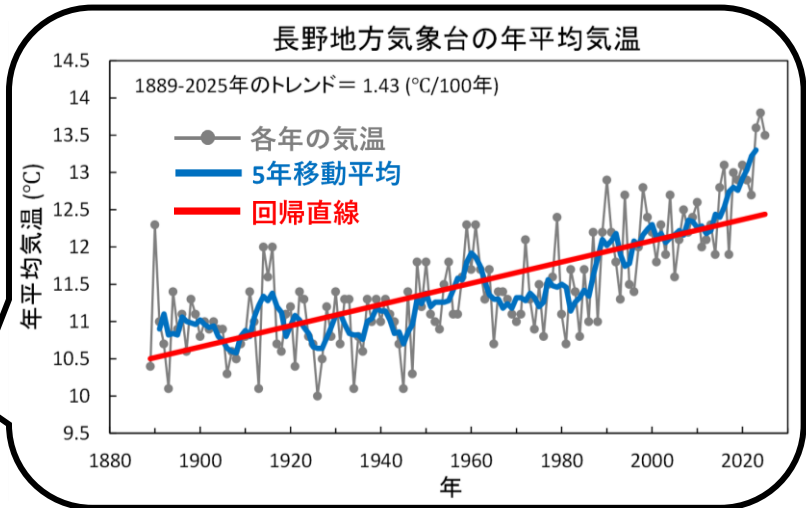

しあわせ信州

自然を守り共に生きる

このイベントは、信州環境カレッジ「地域講座」登録講座です。ぜひご参加ください！
信州環境カレッジのWEBサイトはこちら⇒<https://shinshu-ecollege.pref.nagano.lg.jp>

地球温暖化とセミ

これまでにないスピードで、
気温が高くなっている！

50年後には、見られるセミの種類や数も変わるのかな？

<現在>

<50年後>

伊那市の鳩吹公園で、
2013年からセミの
ぬけがらの種類や数
を調べているよ！

今年もみんなで調べてみよう！
*県内6会場で同じ調査をしています