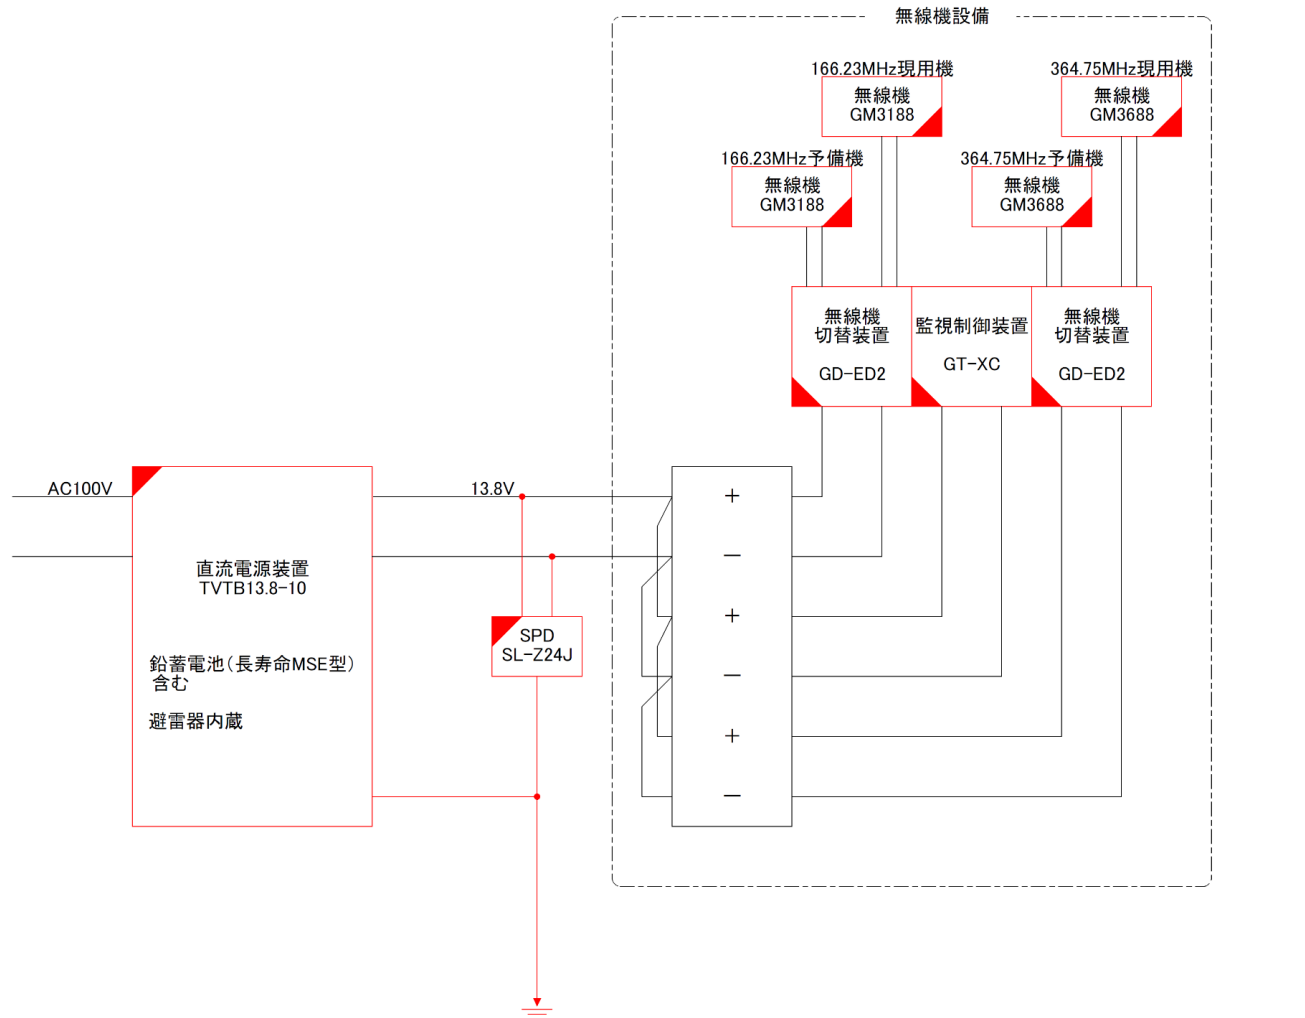

令和6年度

長野県山岳遭難対策用無線岩岳中継所復旧工事

工事図面

# 岩岳中継局電源接続図

凡例

 :新設 または 更新

 :修理

 :設置のみ

# 岩岳中継所 機器設置位置図