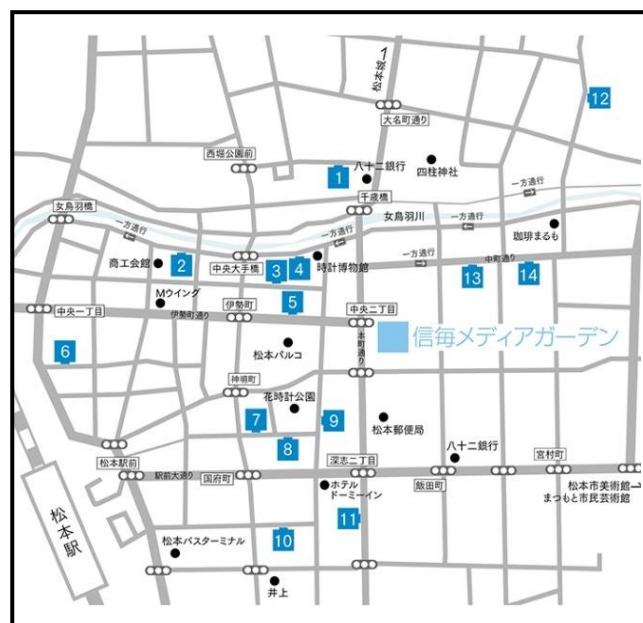

長野県観光振興税（仮称）骨子の県民説明会 会場へのアクセスについて（ご案内）

各説明会会場のアクセスについてご案内いたします。

なお、駐車場には限りがありますので、公共交通機関の利用や乗り合わせでの来場にご協力をお願いいたします。

1 北信会場（10/15（火）11：00～）

会場：ホテル信濃路（長野市中御所岡田町 131-4）

①お車でお越しの場合

駐車場は右の図のとおり

※第2駐車場は「ホテル信濃路」の立て札のある
区画に駐車ください

※満車時は周辺の有料駐車場を利用ください
（料金は個人負担となります）

②電車でお越しの場合

JR 長野駅善光寺口から徒歩 8 分

HP：<https://www.hotel-shinanoji.com/access/>

2 中信会場（10/17（木）11：15～）

会場：信毎メディアガーデン（松本市中央2丁目 20-2）

①お車でお越しの場合

駐車場がないため周辺の有料駐車場をご利用ください
（料金は個人負担となります）

②電車でお越しの場合

JR 松本駅お城口から徒歩 8 分

HP：<https://www.shinmai-mediagarden.jp/access>

3 東信会場 (10/20 (日) 14:00~)

会場：ステラホール (小諸市相生町3丁目3-3)

①お車でお越しの場合

「こもろプラザ」地下駐車場もしくは周辺の駐車場をご利用ください

②電車でお越しの場合

JR 伊那北駅から「高遠駅行」に乗車し
「大宮口」下車 (16分)

HP : <https://www.seminarhouse.jp/access>