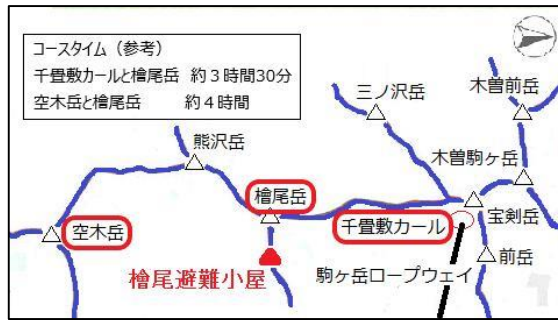

号外 (令和3年4月1日)

信州の山岳遭難現場と全国の登山者をつなぐ 特別隊員 島崎 三歩 の「山岳通信」

この通信は長野県の山岳地域で発生した遭難事例をお伝えし、「安全登山」のための情報提供をしています。今回は号外として、皆様にご支援のお願いです。

皆さまの
温かいご支援を
お待ちしております

檜尾避難小屋増改築 応援プロジェクト

—ふるさと納税で応援するガバメントクラウドファンディング—

期 間 令和3年4月1日～6月30日 目標金額 300万円

寄付金 → 小屋の増改築等 → 登山者の安心・安全と山岳の保全活動に活用 → 中央アルプス縦走路のオアシスを実現

長野県駒ヶ根市 GCF挑戦中!

中央アルプス国立公園・檜尾岳(ひのきおだけ標高 2,728 m)にある「檜尾避難小屋」を改修し、登山者の安全・安心を守ります。また自然環境の保全も推進できる中央アルプス縦走路の灯台となるような温もりある山小屋をつくりたい。多くの方に中央アルプスの魅力を体感していただきたい!そんな願いからこのプロジェクトは立ち上がりました。