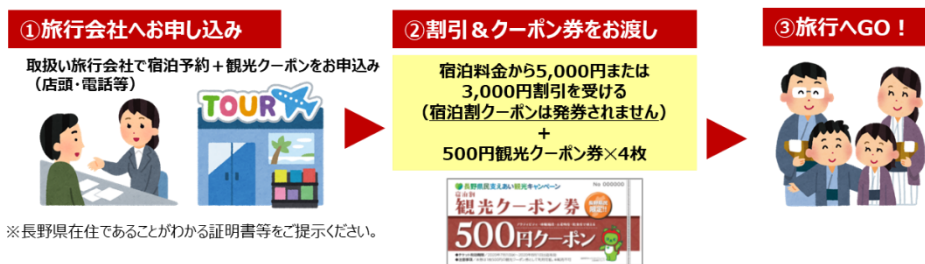

宿泊割

- ◆10,000円以上の宿泊プランで
5,000円の割引
- ◆6,000円～10,000円未満の宿泊プランで
3,000円の割引

+ 2,000円分の観光クーポン付

使用期間：7月1日～8月1日(チェックアウト)

販売状況

販売数 **6万泊**のうち

長野県内のファミリーマート **完売**

取扱い旅行会社 残り約9,000泊

購入泊数 一人2泊まで

クーポン購入・使用の際には、免許証などで長野県民であることを確認させて頂く場合があります。

2 購入・予約方法

■宿泊割(5,000円又は3,000円の割引) + 観光クーポン券(2,000円)

★取扱い旅行会社で予約→その場で宿泊の割引を受ける+観光クーポン(2,000円)を受取る

※旅行会社を利用される場合は、事前にクーポンを購入する必要はありません。直接登録旅行会社へご連絡ください。また、ファミリーマートで購入された宿泊割引クーポンは、旅行会社では使用できませんので、ご注意ください。