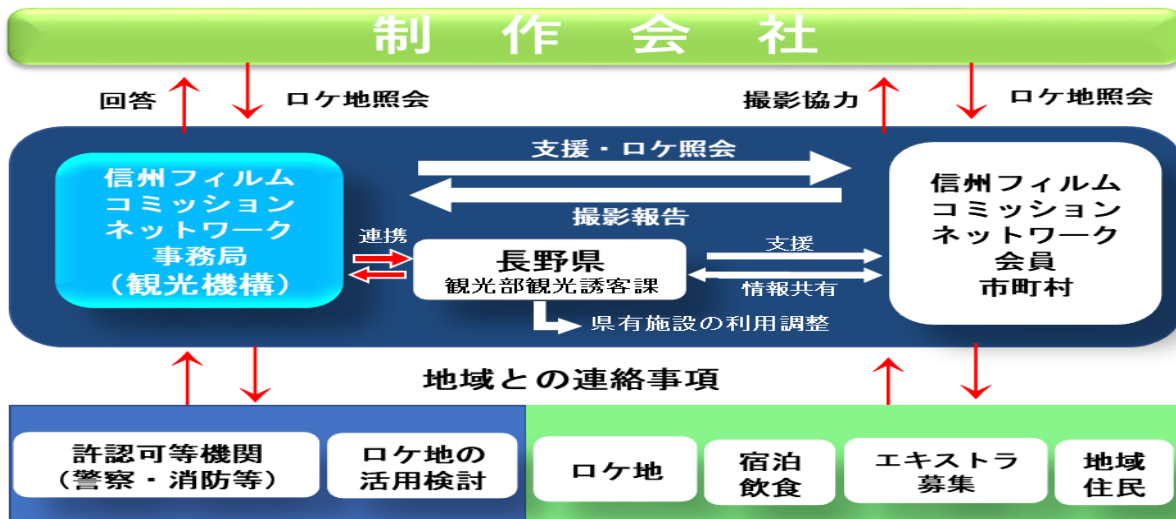

信州フィルムコミッションネットワーク (S F N) とは

県内のフィルムコミッション・市町村・観光協会等と連携し、映画・テレビ番組・ドラマ・CM・MV等の撮影について、**県全体の窓口**として県内のロケ地の紹介や地域FCのご案内等を行うとともに、行政機関の施設利用の調整もいたします。

信州フィルムコミッションネットワーク事務局 (一社) 長野県観光機構

〒380-0936 長野県長野市中御所岡田町131-4ホテル信濃路 3F
TEL: 026-219-5274 Mail: scfn@nagano-tabi.net

支援依頼はホームページをご確認ください。

信州フィルムコミッションネットワーク会員団体

中信エリア

木曾町・木曽村・王滝村
大桑村・安曇野市・朝日村
筑北村・大町市・松川村
木曾おんたけ観光局
木曾観光連盟
池田町観光協会
(一社) 白馬村観光局
(一社) 小谷村観光連盟

北信エリア

須坂市・千曲市・信濃町
小川村・山ノ内町・栄村
木島平村・長野県
須坂市観光協会
(一社) 信州千曲観光局
(一社) 信濃町振興局
(一財) 信州なかの産業観光公社
(一社) 信州いいやま観光局

東信エリア

小諸市・小海町・南牧村
軽井沢町・立科町・東御市
青木村
佐久市観光協会
佐久穂町観光協会
御代田町観光協会
(一社) 信州たてしな観光協会
(一社) 信州とうみ観光協会
信州・長和町観光協会

南信エリア

原村・駒ヶ根市・中川村
宮田村・飯田市・売木村
喬木村・豊丘村
箕輪町観光協会
南箕輪村観光協会
(株) 南信州観光公社
阿智☆昼神観光局

松本FC

塩尻FC

ながのFC

信州上田FC

諏訪圏FC

伊那谷FC

--- JR線
- - - 新幹線
— 高速道路

✈ 信州まつもと空港