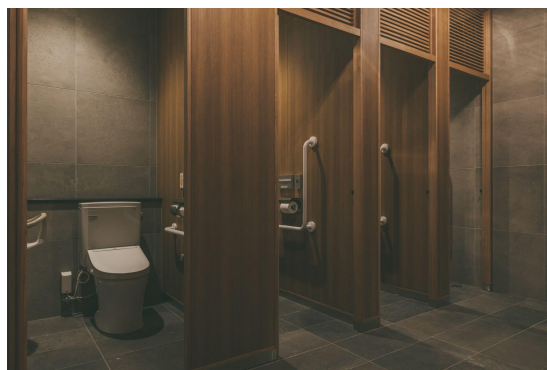

### 主な設備等の写真

入口付近

トイレ

水洗式トイレ		○
男子トイレ	小便器数	3
	大便器数	3
	うち和式の数	0
	うち洋式の数	3
	温水洗浄便座設備	
女子トイレ	便器総数	7
	うち和式の数	0
	うち洋式の数	7
	温水洗浄便座設備	

多機能トイレ	緊急通報ボタン	
	ベビーチェア	○
	おむつ交換シート	○
	温水洗浄便座設備	○
	低リップタイプ便器	○
	洗面台の自動水洗	○
	オストメイト	○
	出入口の幅は80cm以上	○
	出入口の扉は円滑に開閉・通過できる	○
	洗面台の蛇口はレバー式や光感知式など操作が容易	○