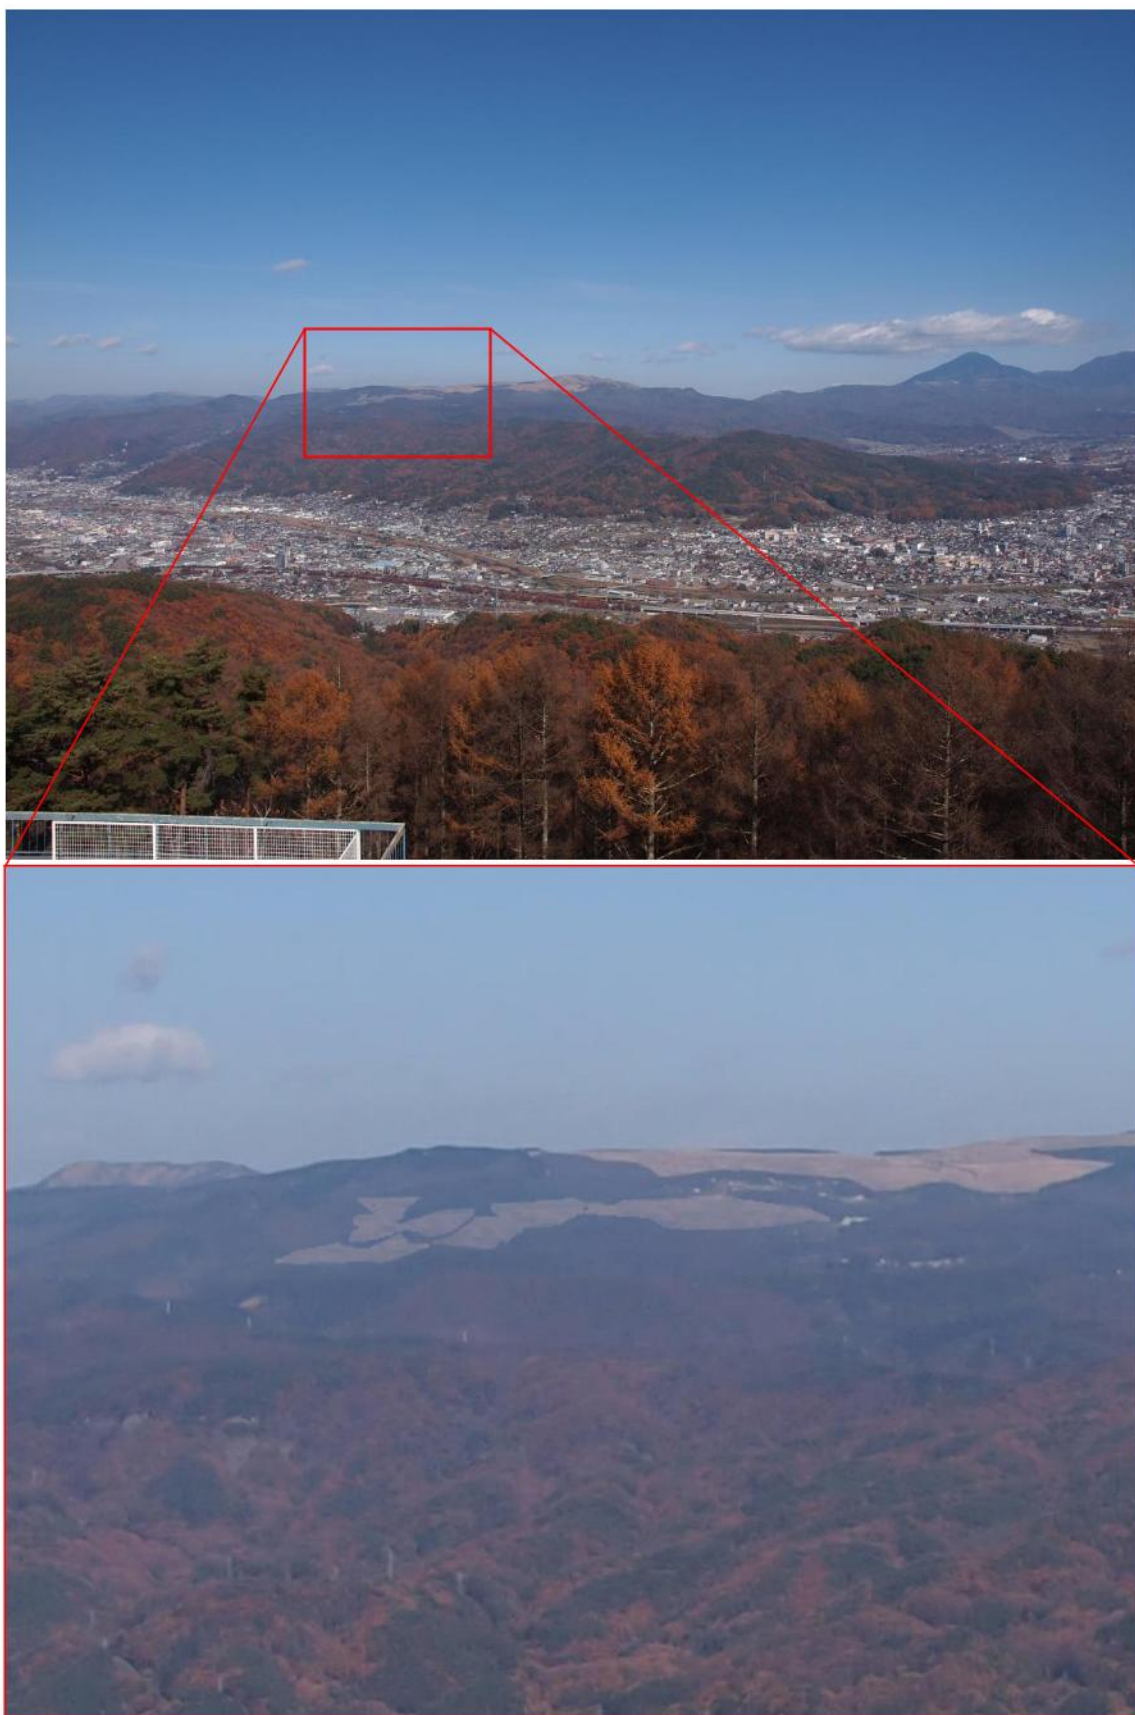

2-4 霧ヶ峰車山肩（冬季・工事後）

3-1 諏訪湖 SA 上り (秋季・工事中)

3-2 諏訪湖 SA 上り (冬季・工事中)

3-3 諏訪湖 SA 上り (秋季・工事後)

3-4 諏訪湖 SA 上り (冬季・工事後)

4-1 杖突峠 (秋季・工事中)

4-2 杖突峠 (冬季・工事中)

4-3 杖突峠 (秋季・工事後)

4-4 杖突峠 (冬季・工事後)

5-1 守屋山（春季・工事中）

5-2 守屋山 (冬季・工事中)

5-3 守屋山（春季・工事後）

5-4 守屋山 (冬季・工事後)

6-1 高ボッチ山（秋季・工事中）

6-2 高ボッチ山（秋季・工事後）

7-1 八ヶ岳連峰（赤岳）（秋季・工事中）

7-2 八ヶ岳連峰（赤岳）（秋季・工事後）