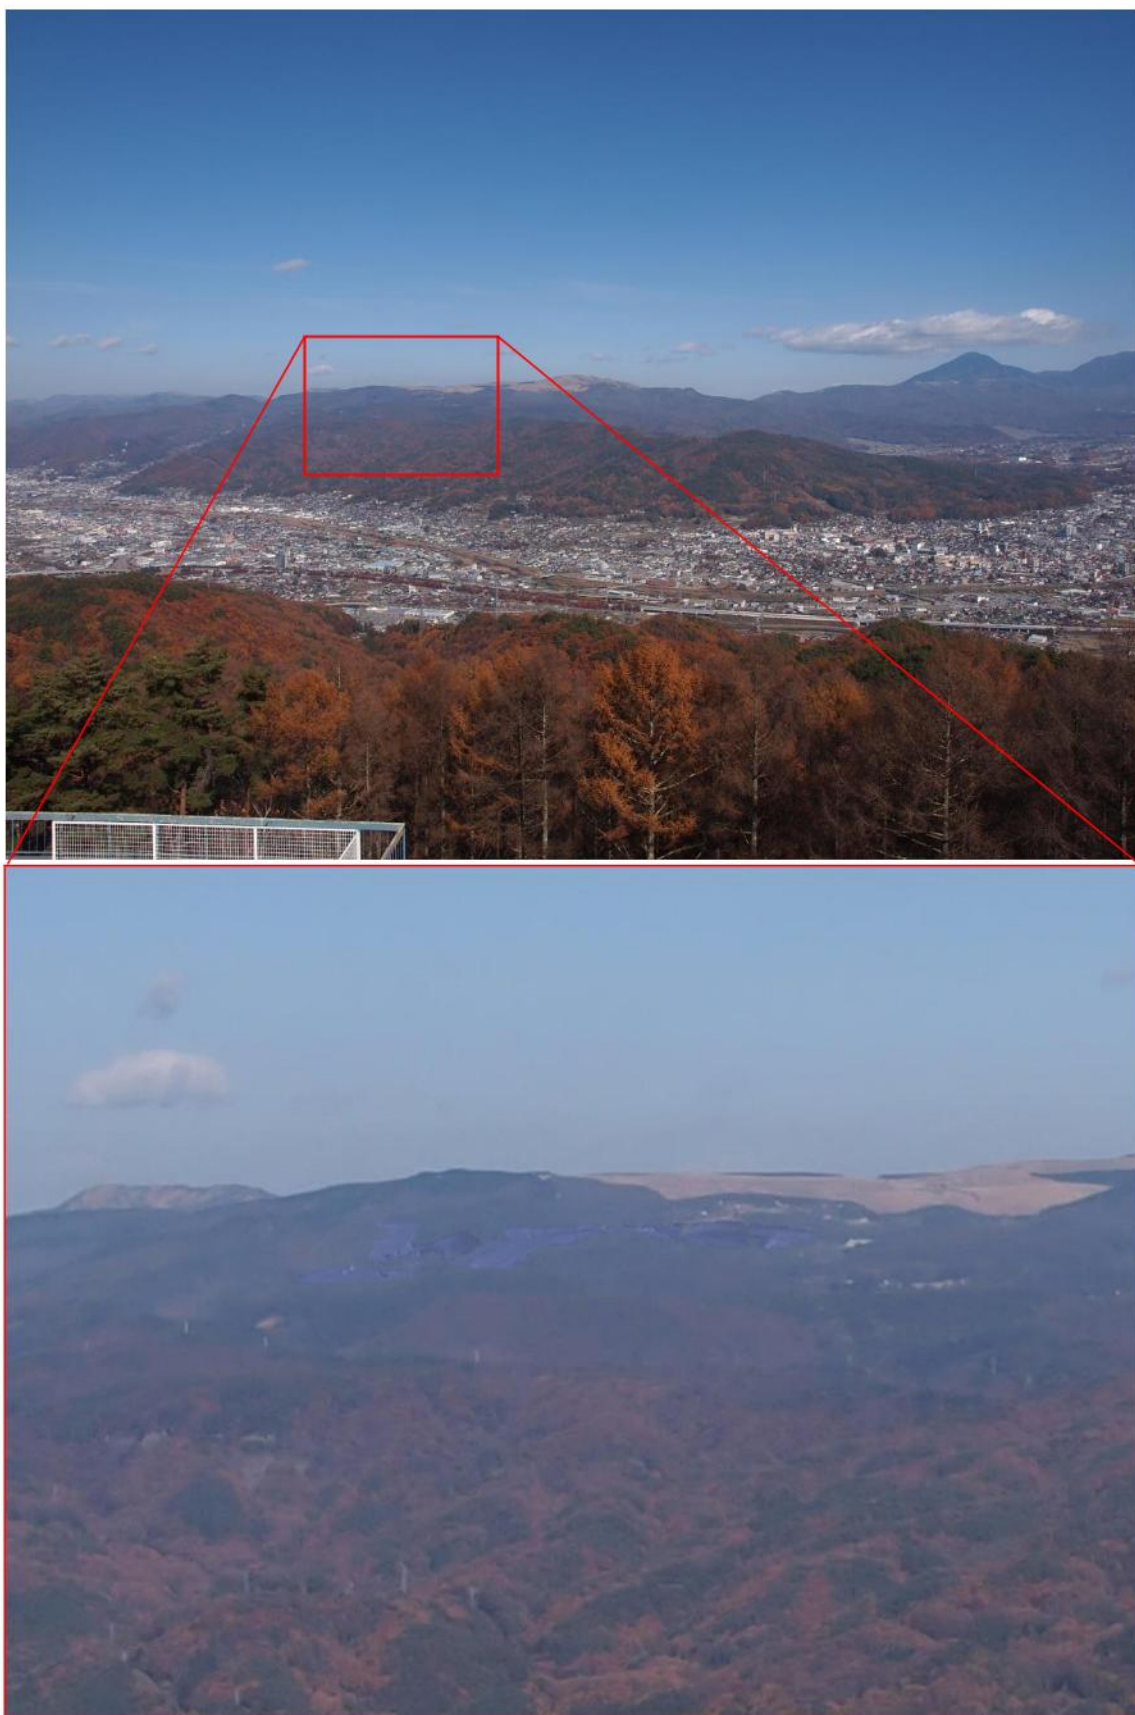

2-4 霧ヶ峰車山肩（冬季・工事後）

3-1 諏訪湖 SA 上り (秋季・工事中)

3-2 諏訪湖 SA 上り (冬季・工事中)

3-3 諏訪湖 SA 上り (秋季・工事後)

3-4 諏訪湖 SA 上り (冬季・工事後)

4-1 杖突峠 (秋季・工事中)

4-2 杖突峠 (冬季・工事中)

4-3 杖突峠 (秋季・工事後)

4-4 杖突峠 (冬季・工事後)

5-1 守屋山（春季・工事中）

5-2 守屋山 (冬季・工事中)

5-3 守屋山（春季・工事後）

5-4 守屋山 (冬季・工事後)

6-1 高ボッチ山（秋季・工事中）

6-2 高ボッチ山（秋季・工事後）

7-1 八ヶ岳連峰（赤岳）（秋季・工事中）

7-2 八ヶ岳連峰（赤岳）（秋季・工事後）