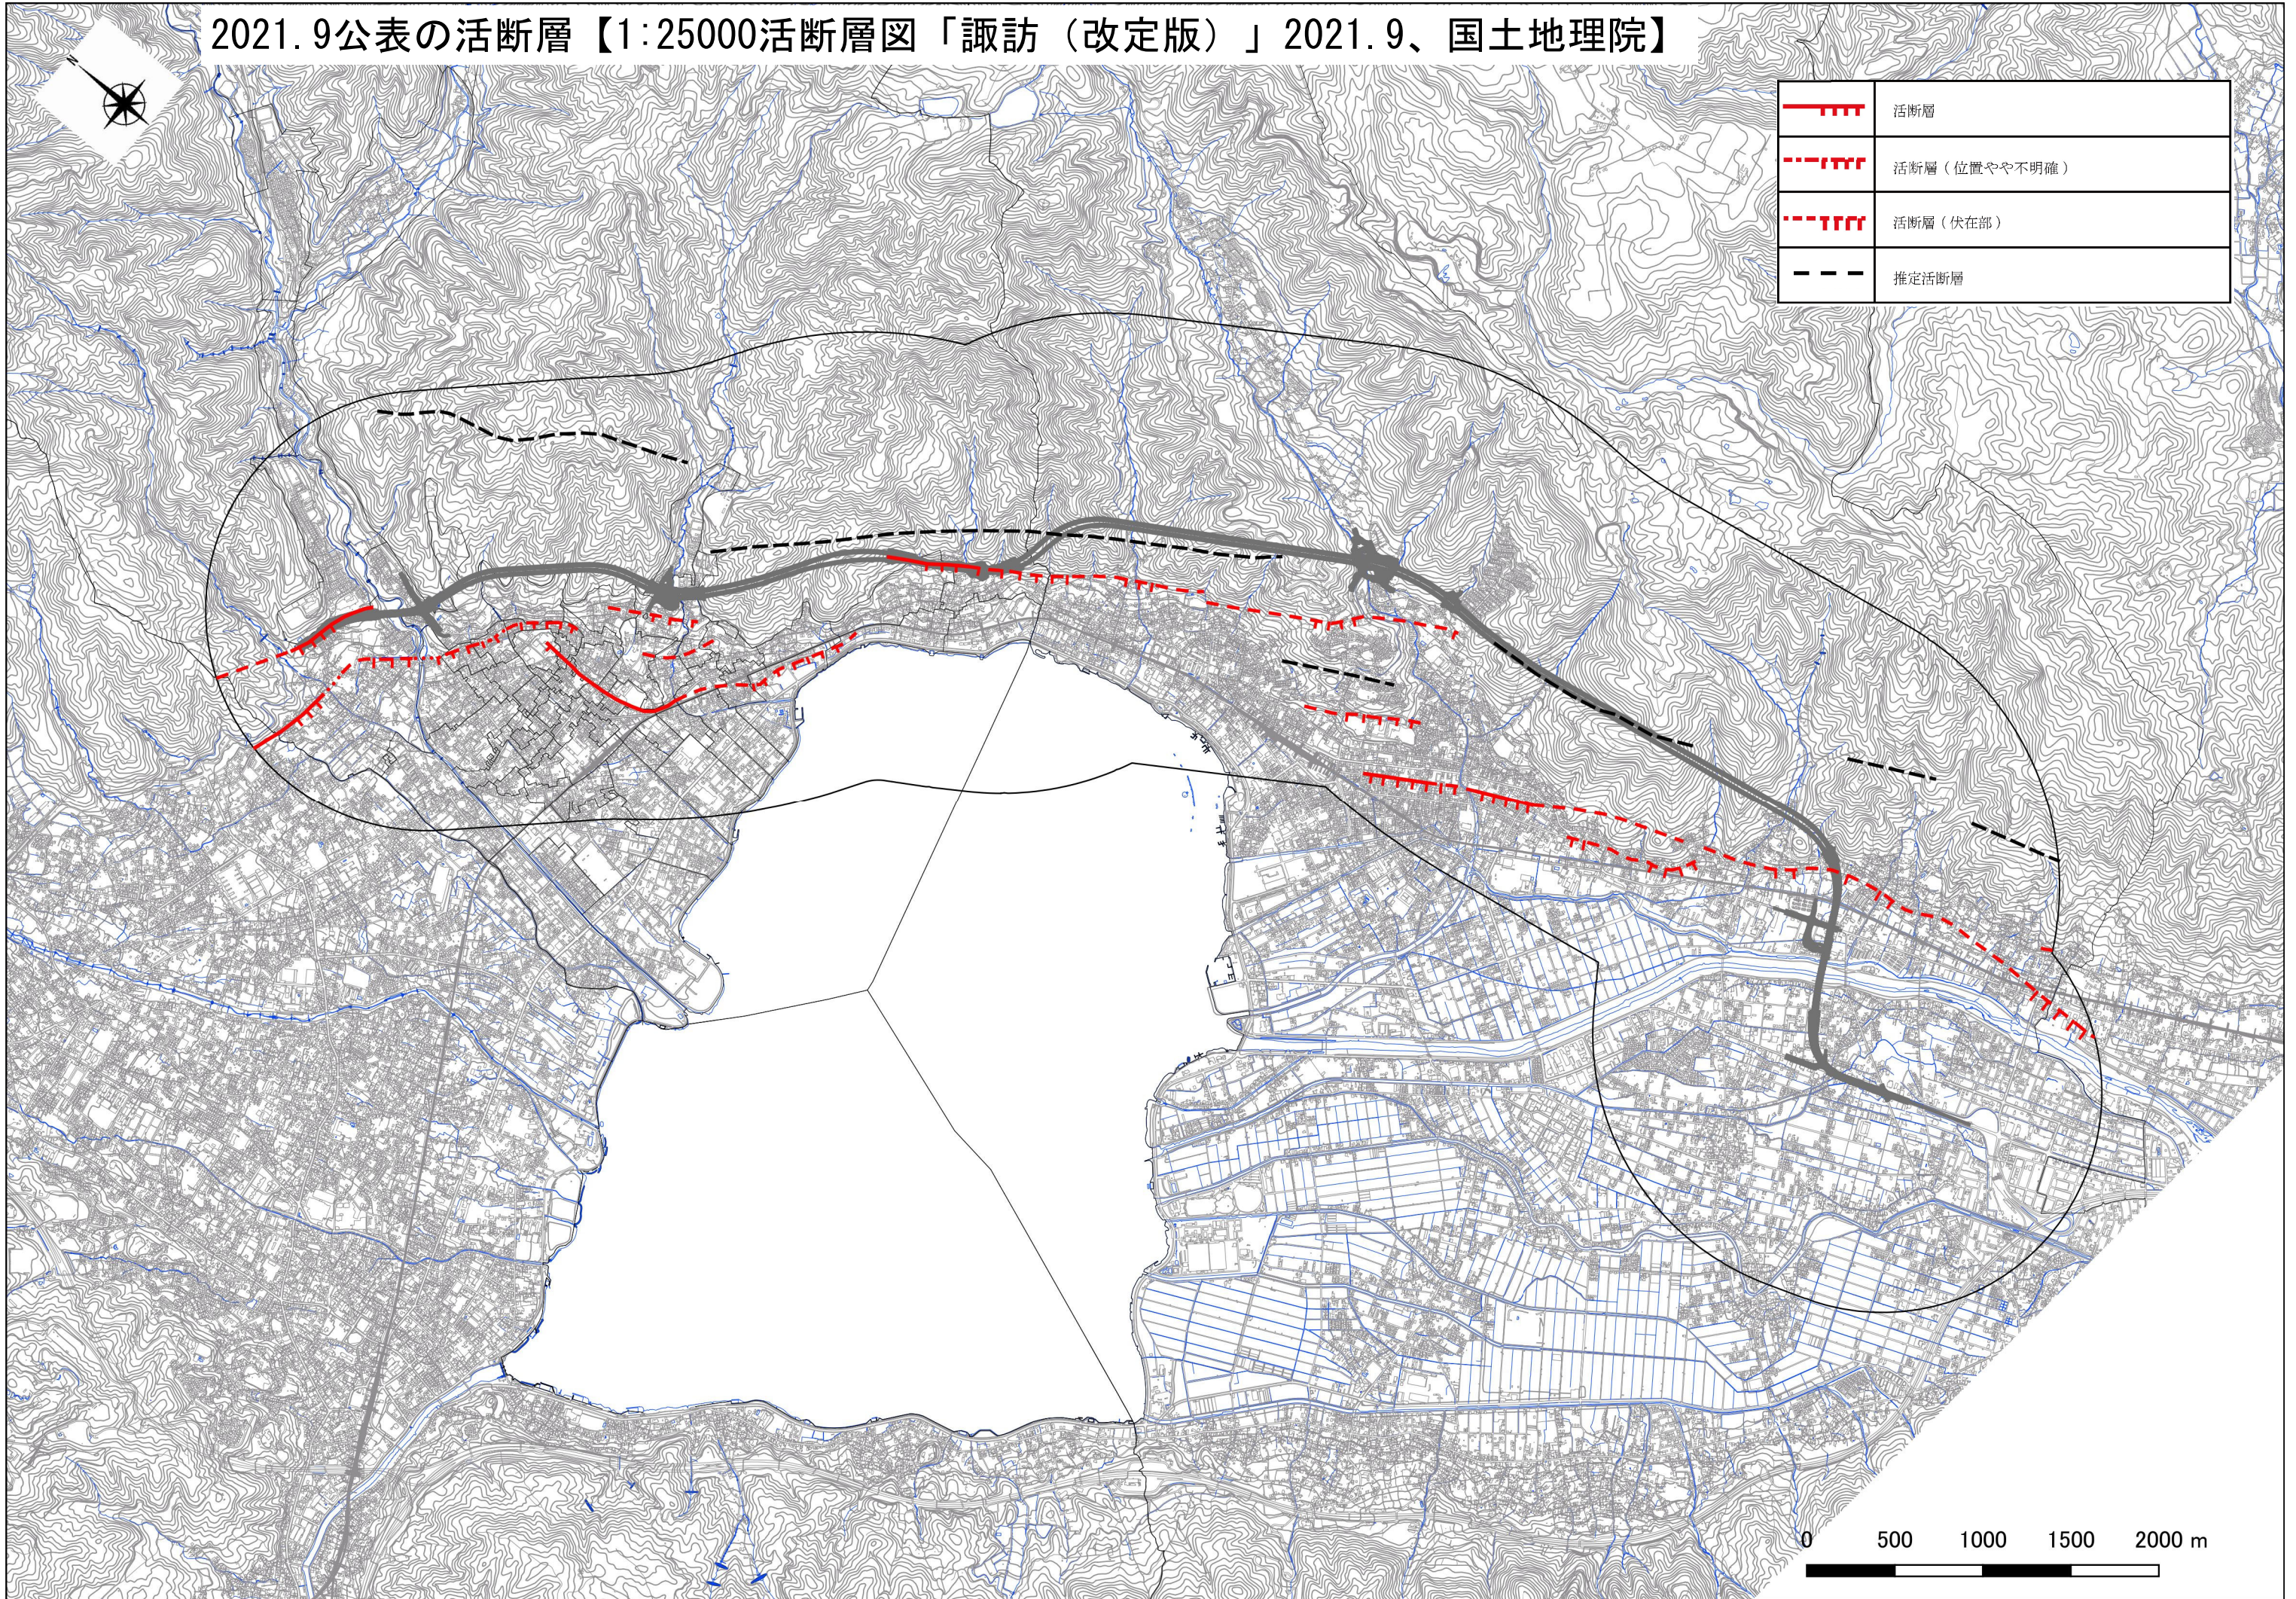

準備書記載の活断層【活断層詳細デジタルマップ「新編」2018. 3、東京大学出版会】

	活断層
	活断層（位置やや不明確）
	活断層（伏在部）
	推定活断層

0 500 1000 1500 2000 m

2021.9公表の活断層【1:25000活断層図「諏訪（改定版）」2021.9、国土地理院】

	活断層
	活断層（位置やや不明確）
	活断層（伏在部）
	推定活断層

0 500 1000 1500 2000 m