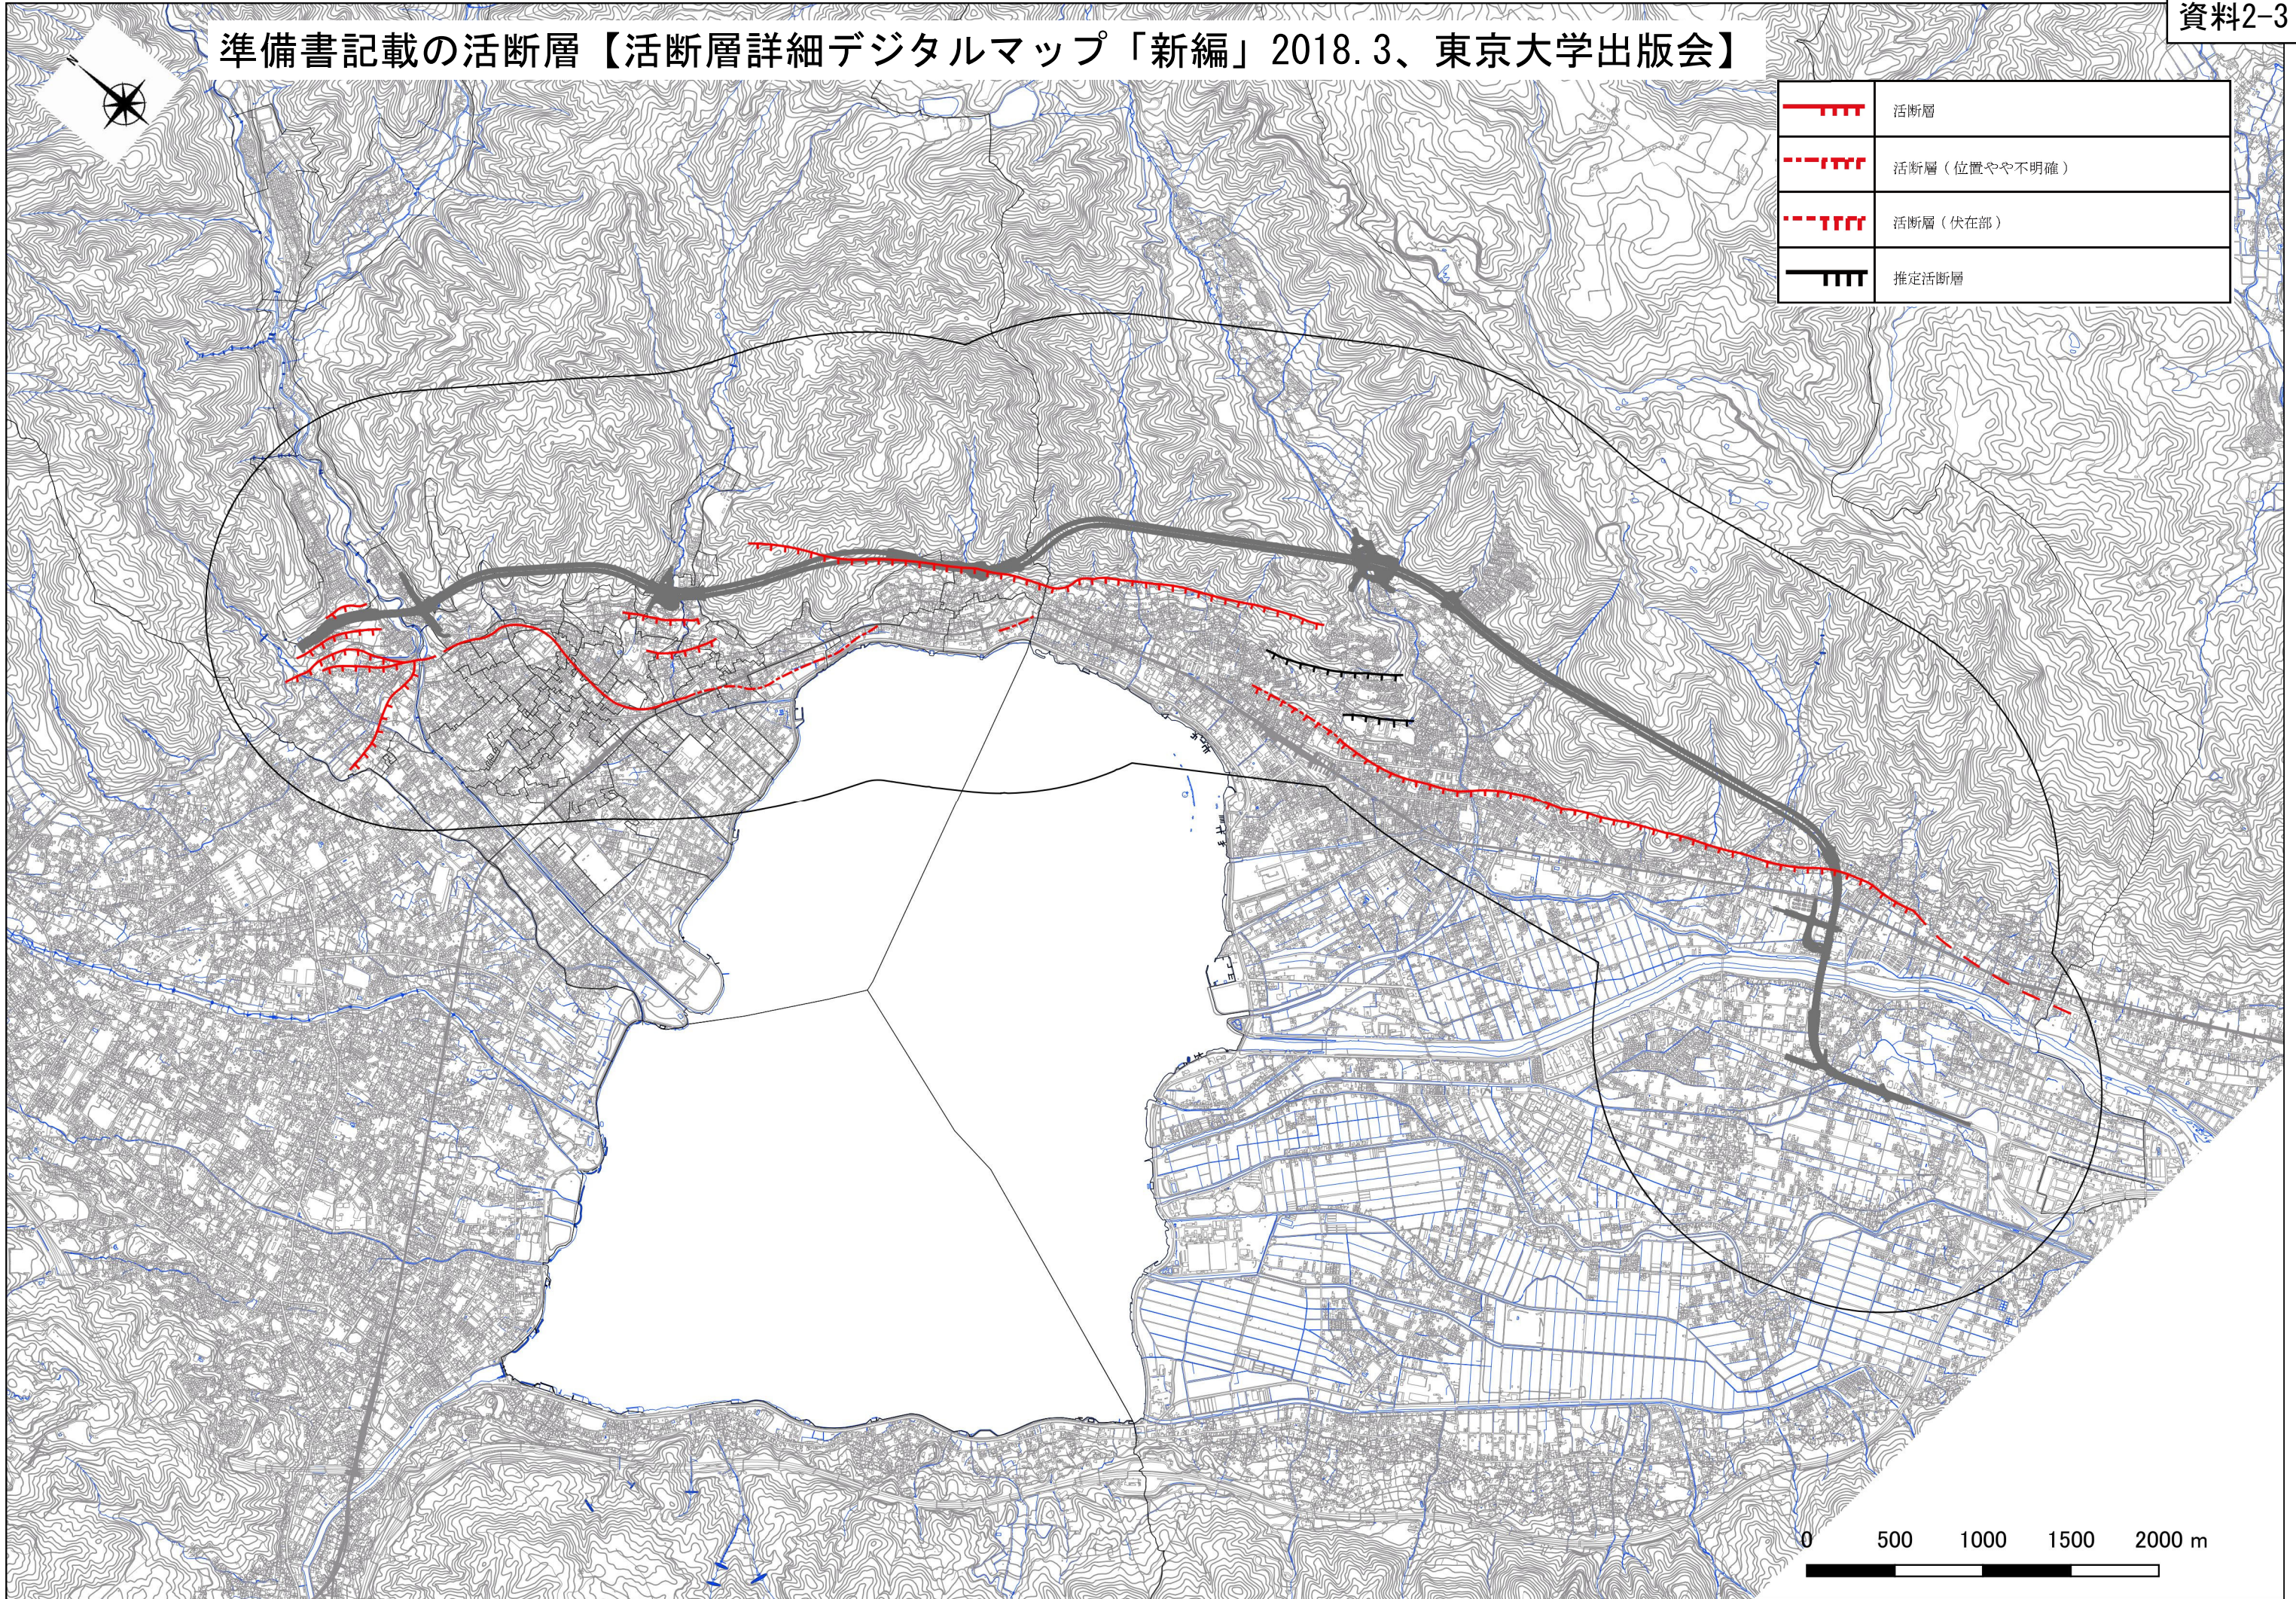

準備書記載の活断層【活断層詳細デジタルマップ「新編」2018. 3、東京大学出版会】

	活断層
	活断層（位置やや不明確）
	活断層（伏在部）
	推定活断層

0 500 1000 1500 2000 m

2021.9公表の活断層【1:25000活断層図「諏訪（改定版）」2021.9、国土地理院】

	活断層
	活断層（位置やや不明確）
	活断層（伏在部）
	推定活断層

0 500 1000 1500 2000 m