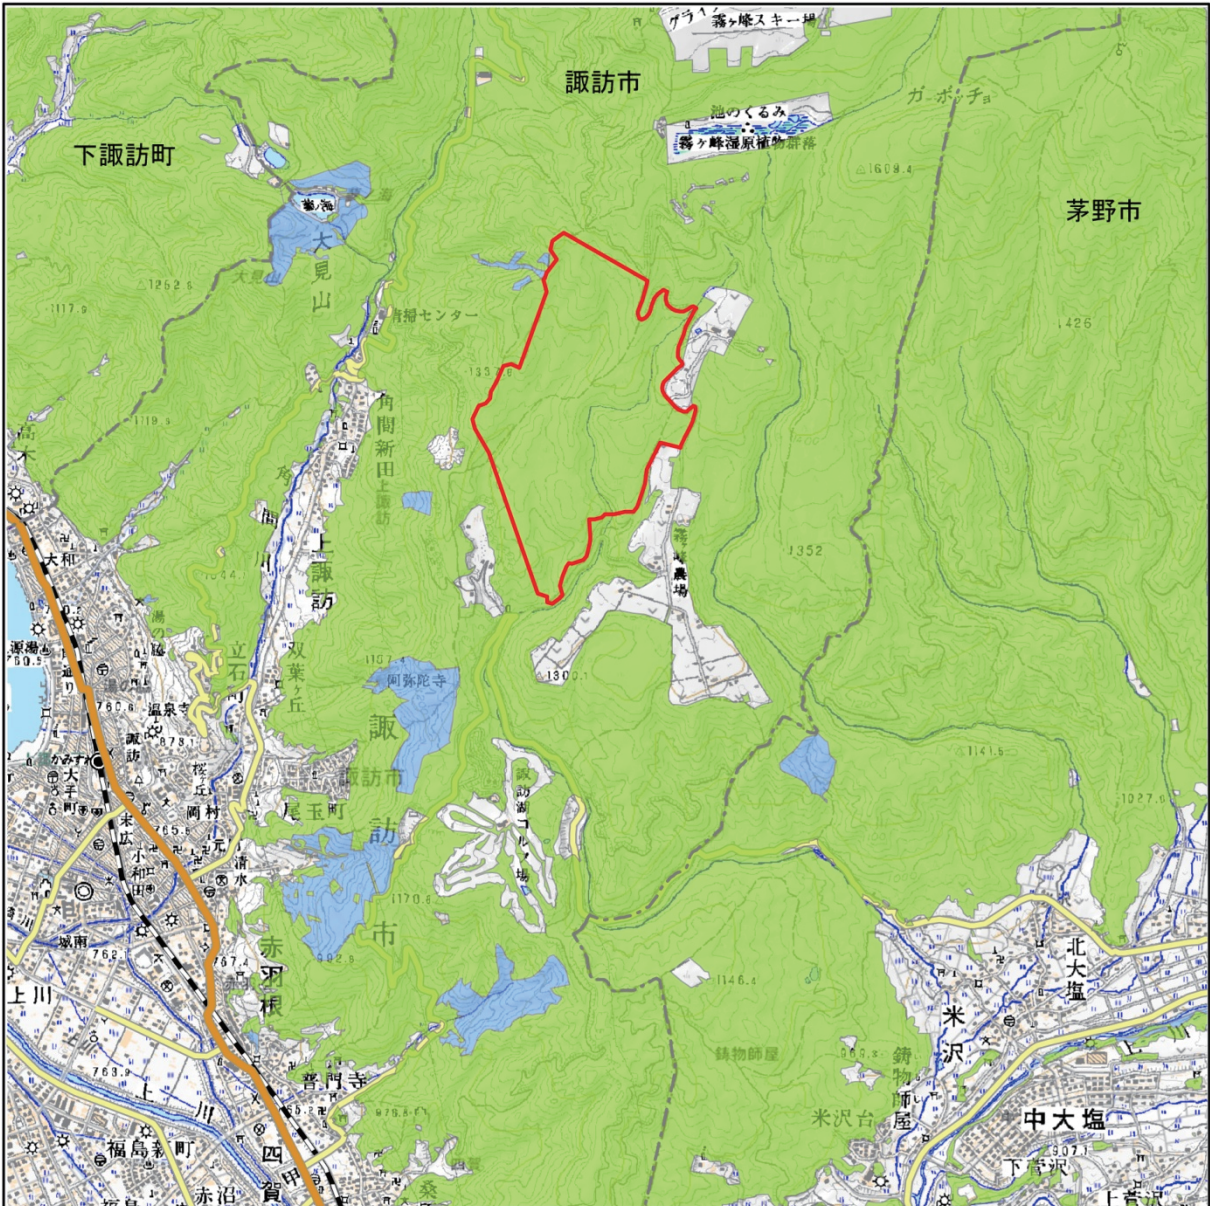

凡 例

対象事業実施区域

鳥獣保護区

図 2-2-13  
鳥獣の保護及び管理並びに狩猟の適正化  
に関する法律に基づく鳥獣保護区位置図

出典：平成 30 年度長野県鳥獣保護区位置図

0 0.5 1 1.5 2km

1:50,000

凡例

- 対象事業実施区域
- 保安林
- 普通林

図 2-2-14  
森林法に基づく保安林・普通林位置図

出典：長野県ウェブサイト  
「長野県統合型地理情報システム」  
(平成 31 年 1 月確認)

凡例

- 対象事業実施区域
- 農業振興地域内農用地区域

図 2-2-15

農業振興地域の整備に関する法律に基づく農業振興地域内農用地区域位置図

出典：長野県ウェブサイト  
「長野県統合型地理情報システム」  
(平成 31 年 1 月確認)

1:50,000