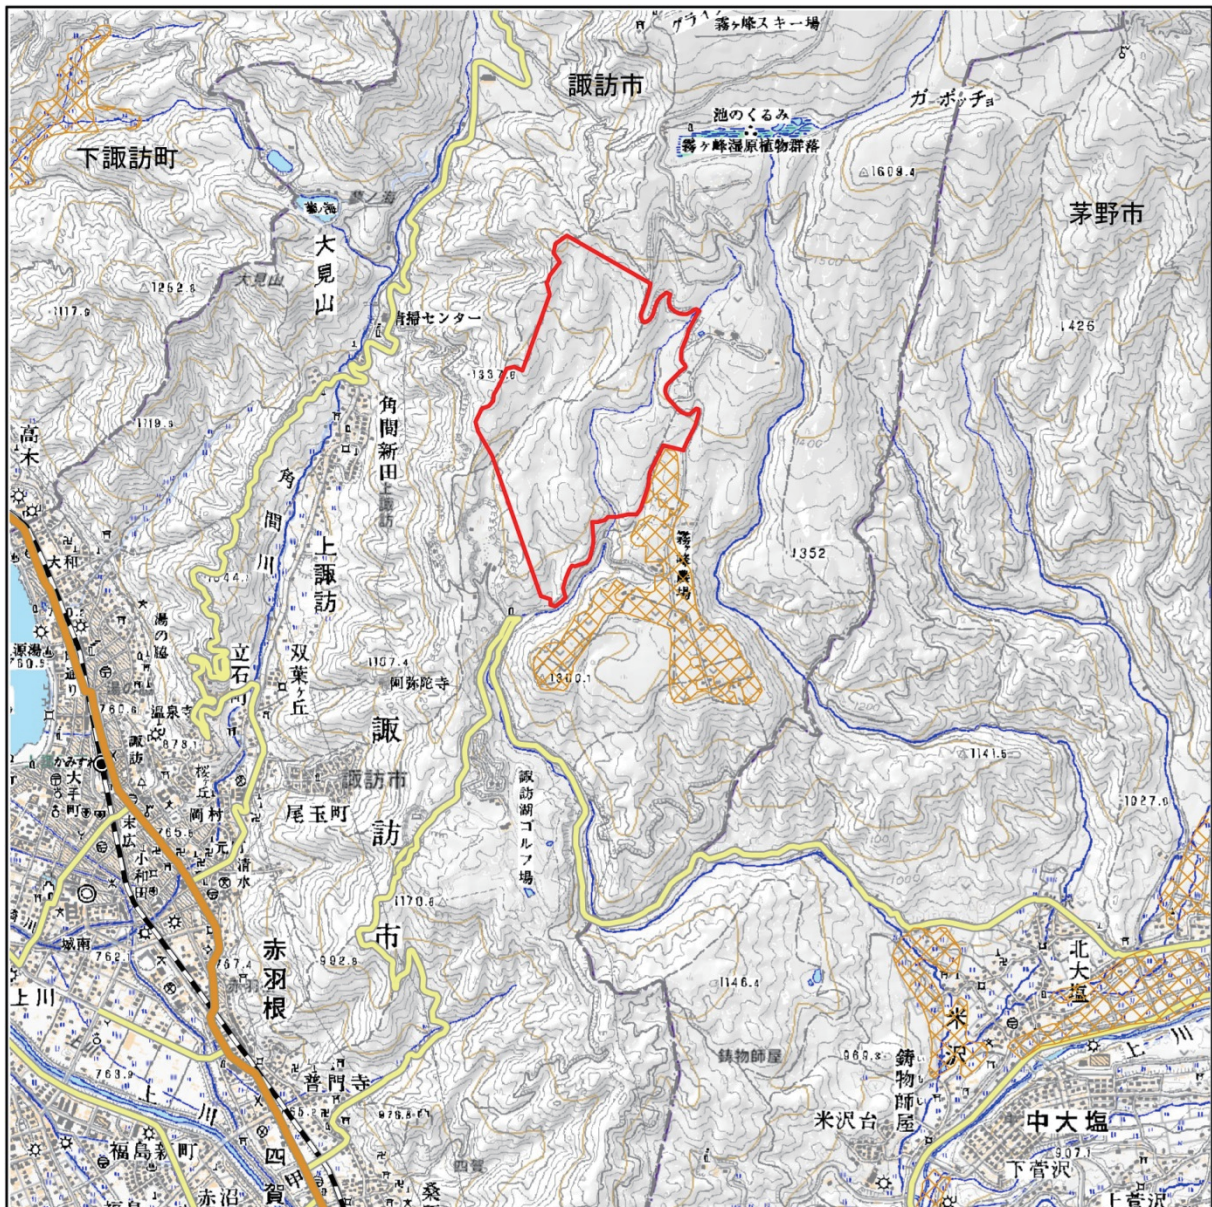

凡 例

対象事業実施区域

鳥獣保護区

図 2-2-13  
鳥獣の保護及び管理並びに狩猟の適正化  
に関する法律に基づく鳥獣保護区位置図

出典：平成 30 年度長野県鳥獣保護区位置図

0 0.5 1 1.5 2km

1:50,000

凡例

- 対象事業実施区域
- 保安林
- 普通林

図 2-2-14  
森林法に基づく保安林・普通林位置図

出典：長野県ウェブサイト  
「長野県統合型地理情報システム」  
(平成 31 年 1 月確認)

凡例

- 対象事業実施区域
- 農業振興地域内農用地区域

図 2-2-15

農業振興地域の整備に関する法律に基づく農業振興地域内農用地区域位置図

出典：長野県ウェブサイト  
「長野県統合型地理情報システム」  
(平成 31 年 1 月確認)

1:50,000